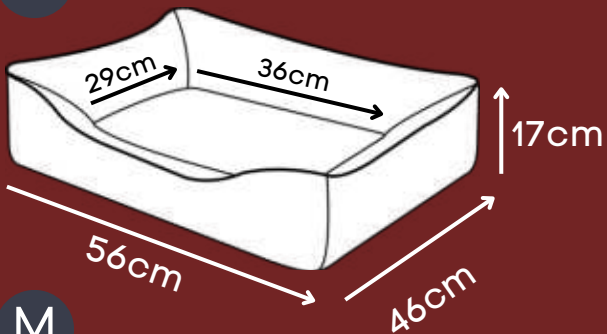

Dupla face

*Ampla padronagem.

CAMA SCOT

Bege

P

Zíper para facilitar a retirada da capa para lavagem

M

Tecido super resistente