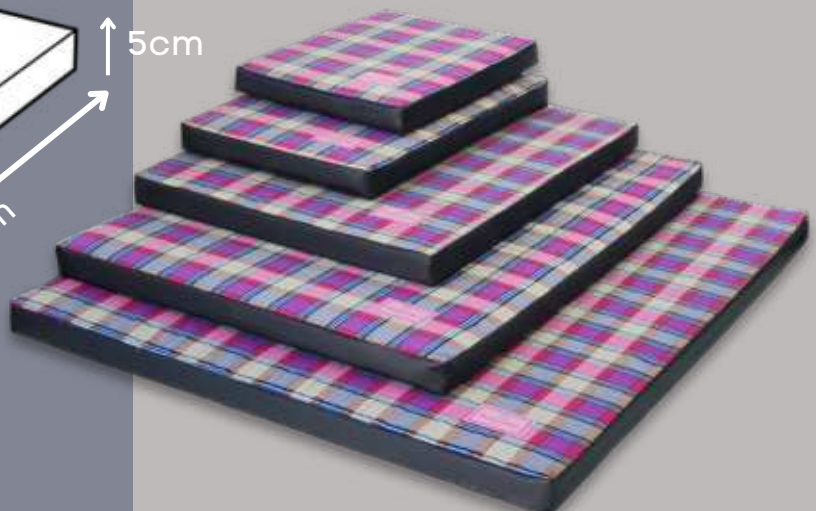

Espuma interna removível (lavável) para lavar a capa

CAMA DELUXE

Azul, Lilás, Vermelha

P

Zíper para facilitar a retirada da capa para lavagem

M

Com alça nas laterais

G