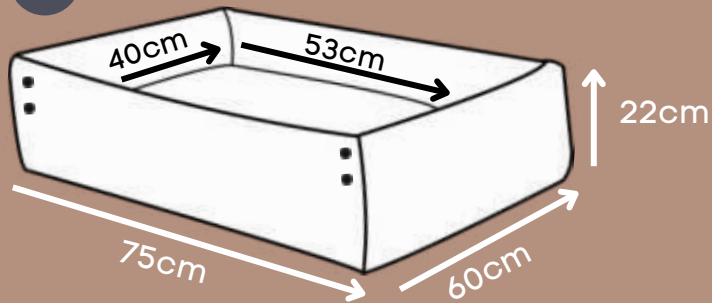

CAMA PRATIC

Choco, Marinho, Militar

P

M

G

GG

Botões que possibilitam a abertura frontal

Cama dupla face com detalhes em captoné

*Nylon emborrachado impermeável, super resistente.