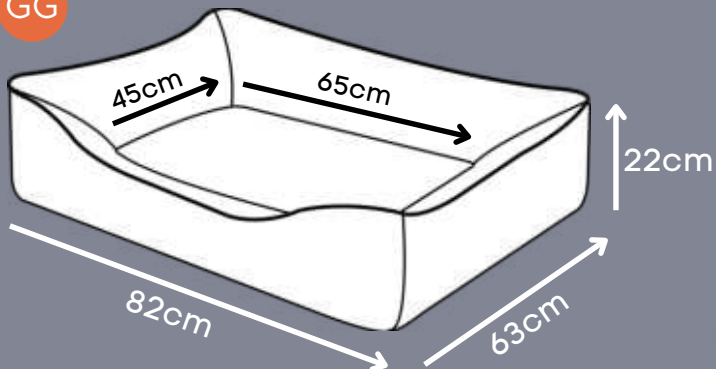

M

G

GG

Zíper para facilitar a retirada da capa para lavagem

Tecido de alta durabilidade

Dupla face

*Produzida em tecido reciclato.

CAMA KIDS