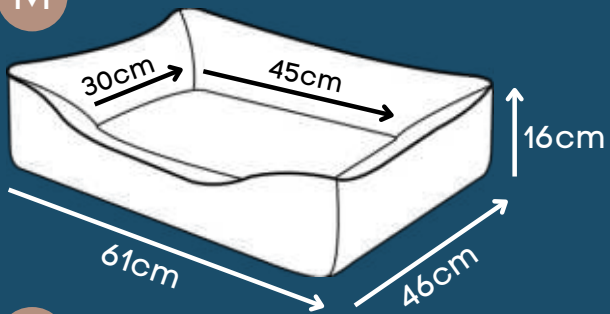

CAMA ULTRA SOFT

Azul, Menta, Rosa

P

M

G

GG

Tecido extra macio e resistente

Detalhe em captoné, evita que as fibras se movam nas lavagens

Dupla face

*Lavável em máquina de lavar em ciclo leve.