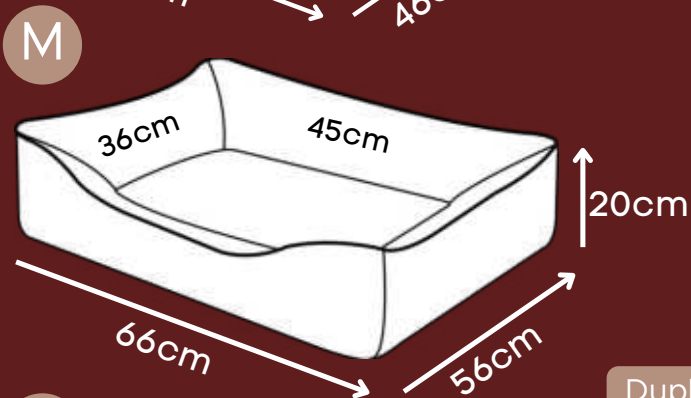

Estampa em silk

*Tecido reciclato, super resistente.

CAMA CLASSIC

Azul, Chumbo, Rosa

Acabamento premium

Zíper para facilitar a retirada da capa para lavagem

Dupla face

*Tecido de alta durabilidade.