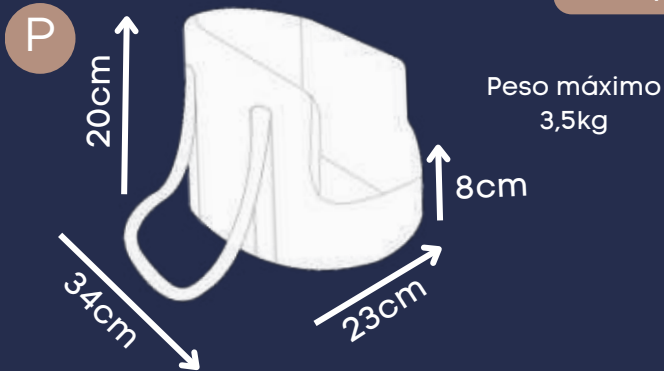

*Lavável em máquina de lavar em ciclo leve.