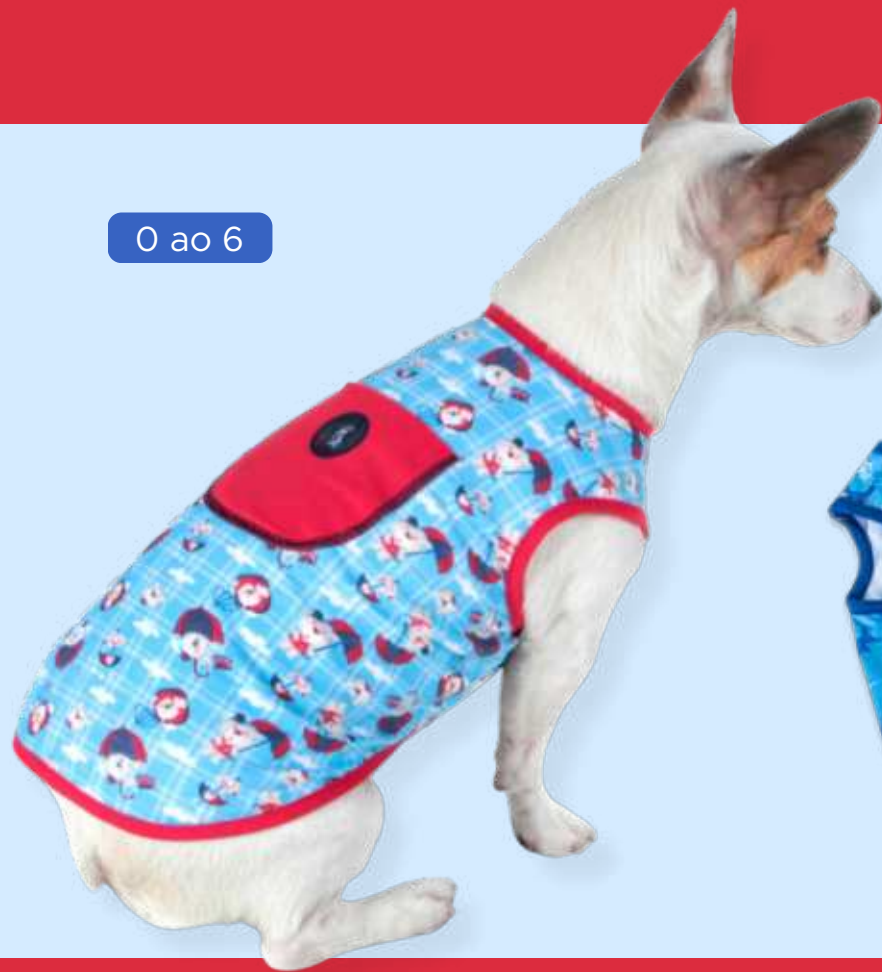

Amarelo, Rosa

0 ao 6

2 ao 6

*Tecido antialérgico, malha leve ideal para o verão.

REGATA DUPLA FACE

Laranja, Vermelho

1 ao 5

*Tecido dryfit, malha leve ideal para o verão.

REGATA

Azul, Vermelho

0 ao 6

1 ao 6

Com bolso nas costas

REGATA SURF

Azul, Vermelho

0 ao 6