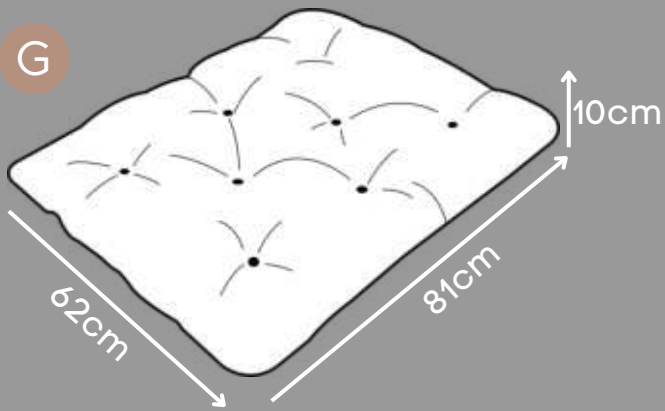

*Tamanho único 80cm x 100cm

ALMOFADA FOFUCHO

Azul, Creme, Rosa

Tecido especial
suave ao toque
e super resistente

Recheio em fibra
siliconada
(anti bactérias e fungos)

M

G

XG