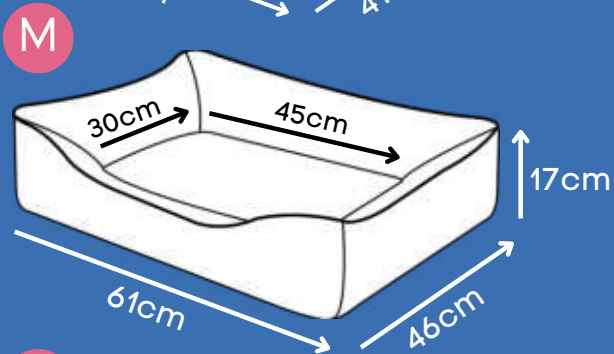

CAMA KIDS

Marinho, Turquesa, Pink

Zíper para facilitar a retirada da capa para lavagem

Acabamento premium

Dupla face

*Tecido especial que não retém pelos.