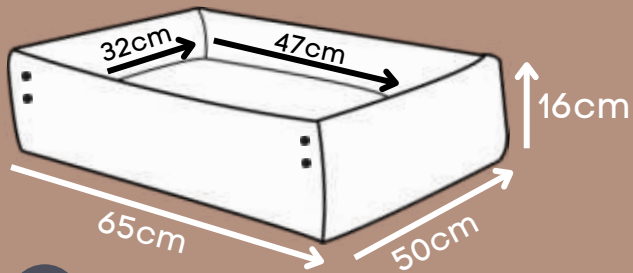

EXG

Zíper para facilitar a retirada da capa para lavagem

Base impermeável

*Veludo suave ao toque e super resistente.

CAMA PRATIC

Choco, Marinho, Militar

P

M