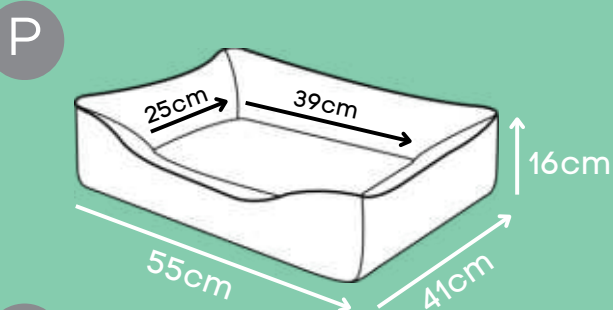

Marinho, Turquesa, Pink

Zíper para facilitar a retirada da capa para lavagem

Acabamento premium

Dupla face

*Tecido especial que não retém pelos.

CAMA FLORAL

Zíper para facilitar a retirada da capa para lavagem