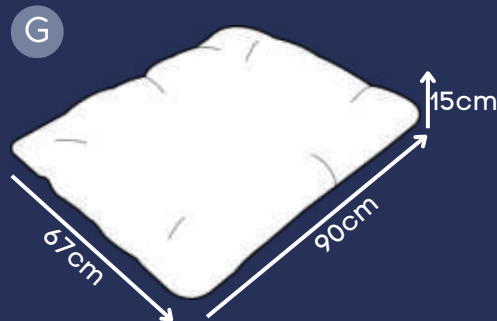

*Tecido suede - resistente e macio.