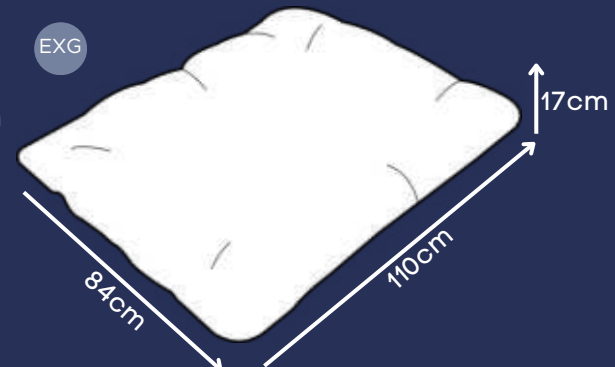

*Tecido suede - resistente e macio.