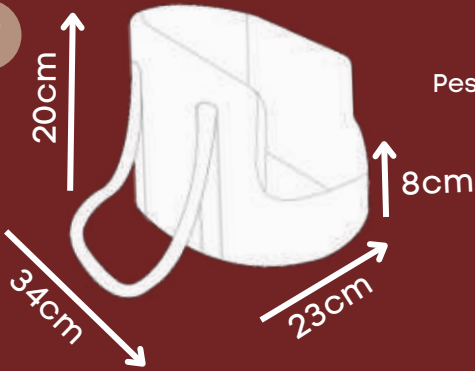

Peso máximo
3,5kg

M

Peso máximo
6kg

G

Peso máximo
8kg

*Lavável em máquina de lavar em ciclo leve.

BOLSA NYLON

Azul, Rosa