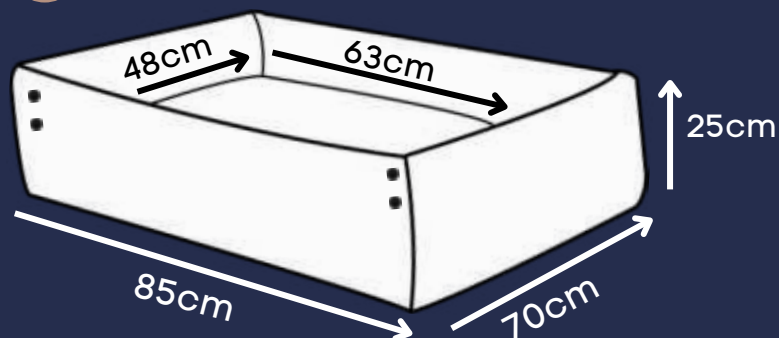

P

M

G

GG

Botão que possibilita a abertura frontal

Zíper para facilitar a retirada da capa para lavagem

*Externo em nylon impermeável, interno em tecido reciclado.

CAMA SLEEPY