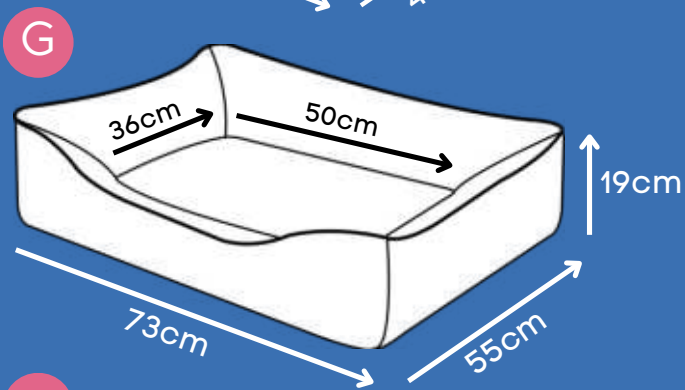

Acabamento premium