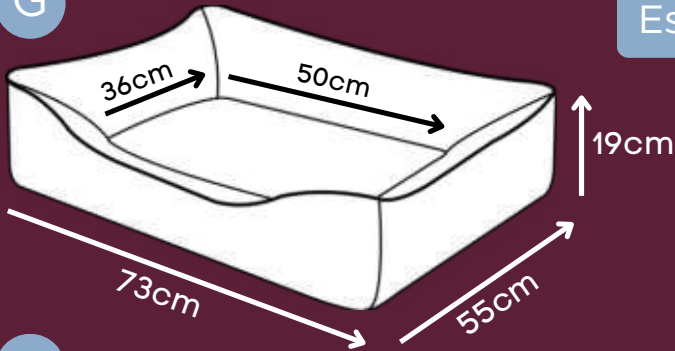

CAMA GOOD NIGHT

Azul, Rosa

P

M

G

GG

Zíper para facilitar a retirada da capa para lavagem

Base impermeável