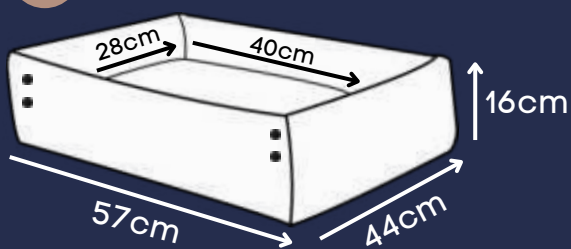

CAMA MONTANA

Azul, Rosa

P

M

G

GG

Botão que possibilita a abertura frontal

Zíper para facilitar a retirada da capa para lavagem

*Externo em nylon impermeável, interno em tecido reciclado.