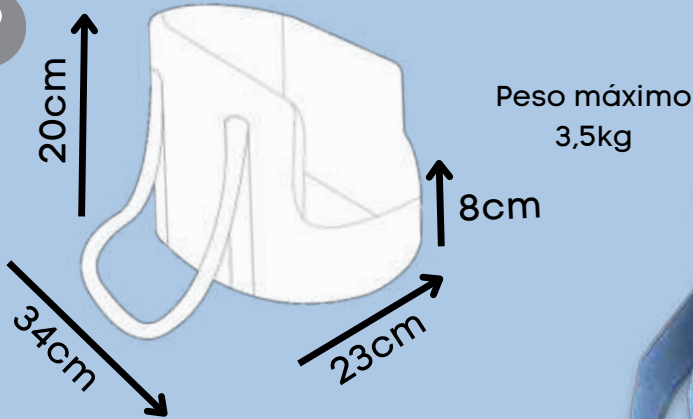

Acabamento premium

Tecido reciclato

P