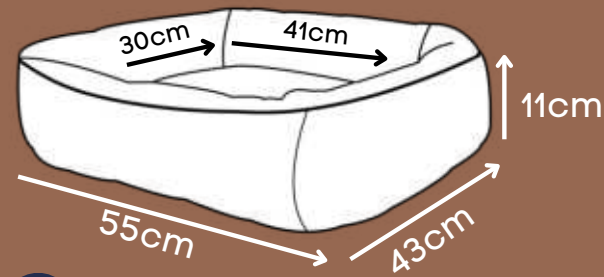

Tecido extra macio e resistente

Detalhe em captoné, evita que as fibras se movam nas lavagens

Dupla face

*Lavável em máquina de lavar em ciclo leve.

CAMA T BONE

Choco, Sea, Rosa

P

M