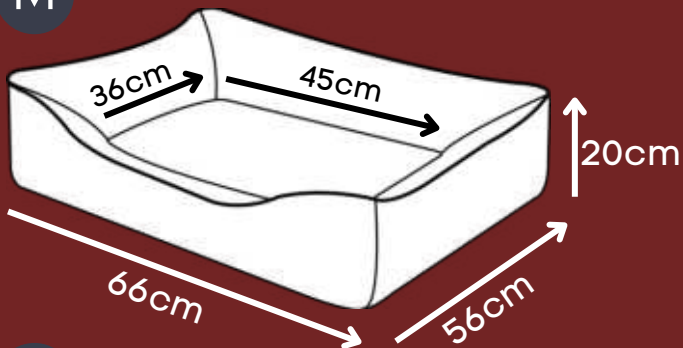

Dupla face

*Ampla padronagem.

CAMA SCOT

Bege

P

Zíper para facilitar a retirada da capa para lavagem

M

Tecido super resistente