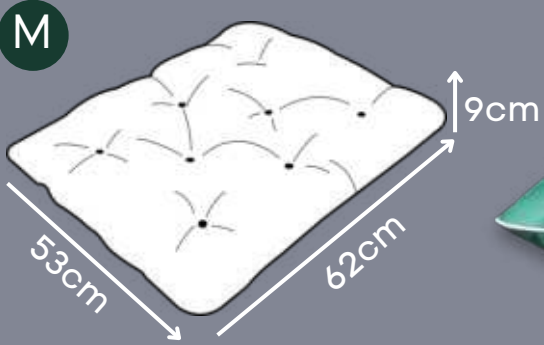

ALMOFADOG

Militar, Marinho, Turquesa