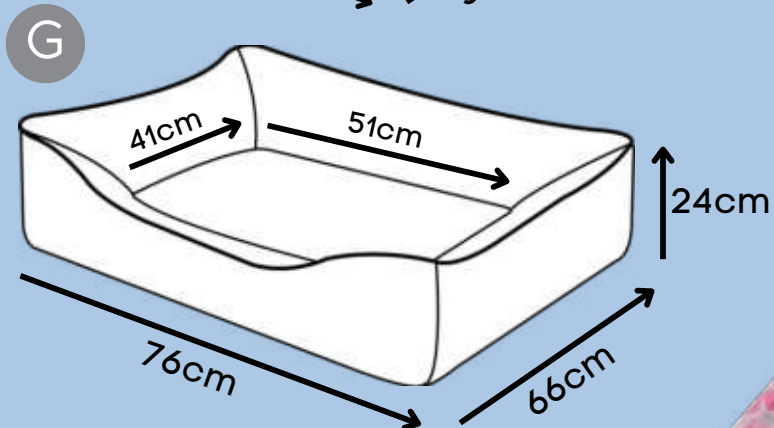

G

*Ampla padronagem em tecido reciclato.

CAMA RISK

Chiclete e Turquesa

Zíper para facilitar a retirada da capa para lavagem

Tecido reciclato e enchimento super macio e removível

*Ampla padronagem com laterais altas e frente baixa.