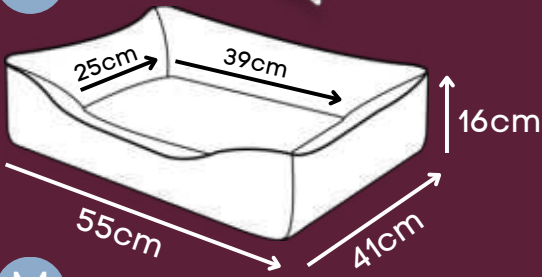

CAMA GOOD NIGHT

Azul, Rosa

P

M

G

GG

Zíper para facilitar a retirada da capa para lavagem

Base impermeável

Estampa em silk

*Tecido reciclato, super resistente.