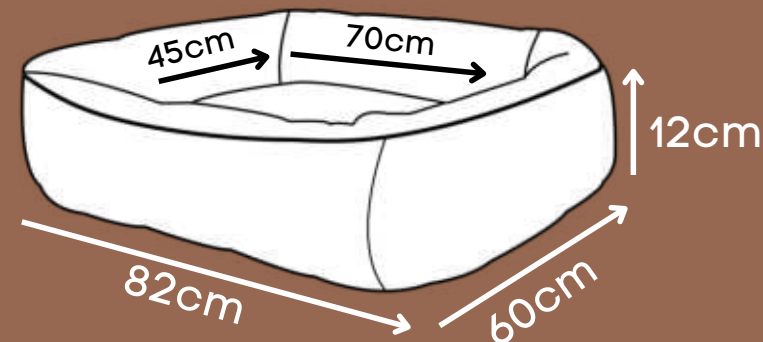

Costura que evita que o enchimento se espalhe

Acabamento premium