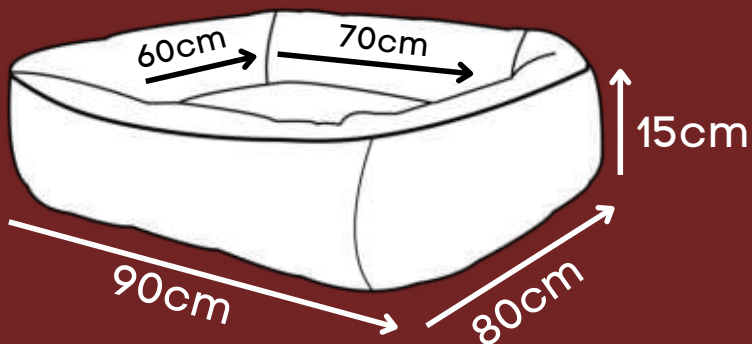

*Espuma pac para manter a cama estruturada.

CAMA VOGUE

Avelã, Choco, Marsala

P

M

G

GG

Zíper para facilitar a retirada da capa para lavagem