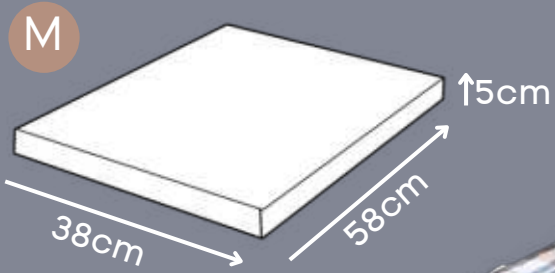

COLCHONETE

Marrom, Rosa

Tecido reciclado e base impermeável