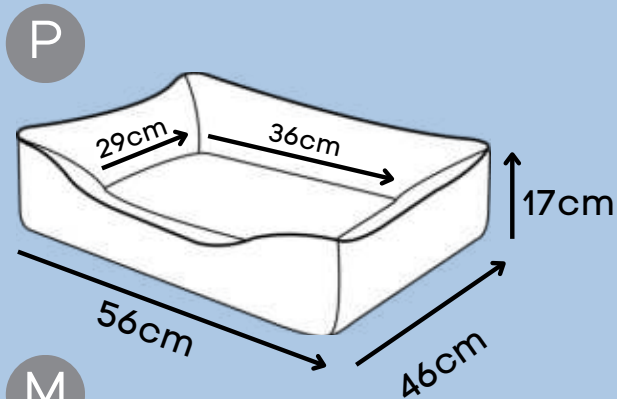

CAMA RISK

Chiclete e Turquesa

Zíper para facilitar a retirada da capa para lavagem