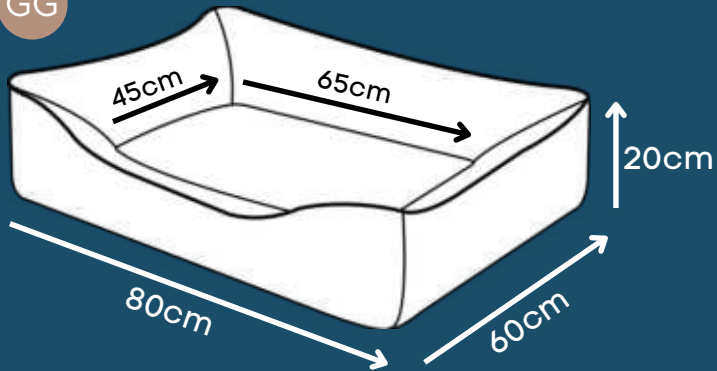

Tecido extra macio e resistente

Detalhe em captoné, evita que as fibras se movam nas lavagens

Dupla face

*Lavável em máquina de lavar em ciclo leve.

CAMA T BONE

Choco, Sea, Rosa

P

M