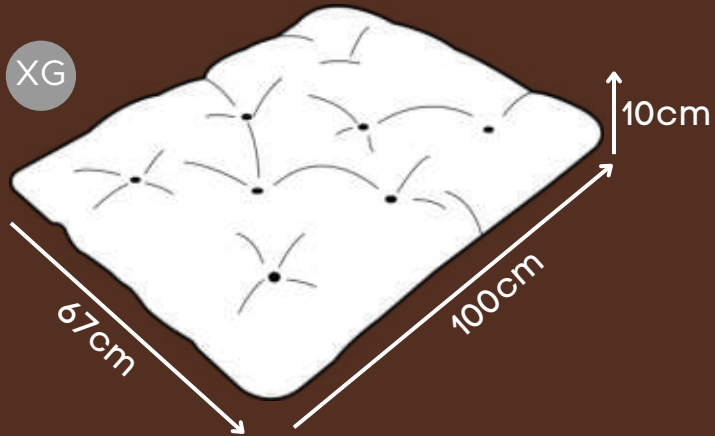

ALMOFADOG

Choco, Roxo, Pink

Detalhes em captoné