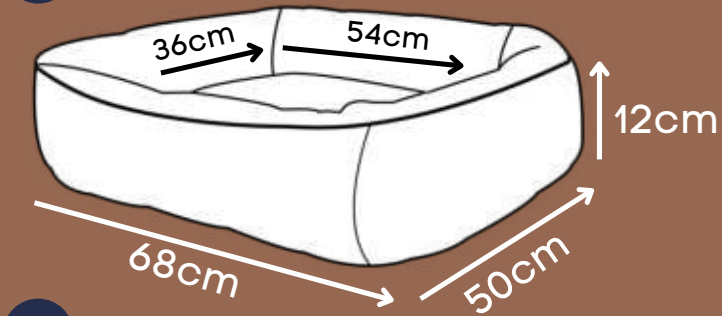

CAMA T BONE

Choco, Sea, Rosa

P

M

G

GG

Costura que evita que o enchimento se espalhe

Acabamento premium

Dupla face

*Tecido tecnosport de alta resistência que não retém pelos.