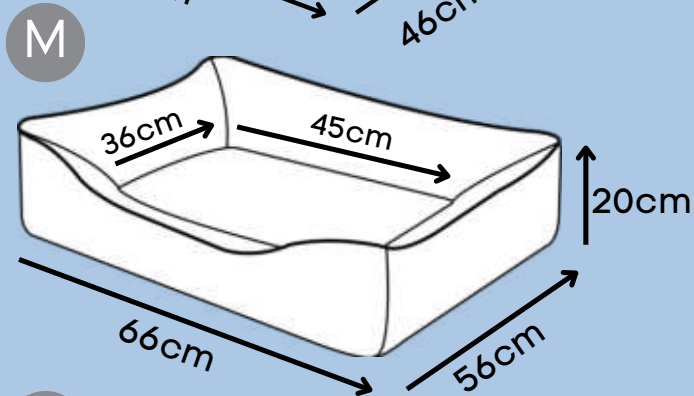

G

*Ampla padronagem em tecido reciclato.

CAMA RISK

Chiclete e Turquesa

Zíper para facilitar a retirada da capa para lavagem

Tecido reciclato e enchimento super macio e removível

*Ampla padronagem com laterais altas e frente baixa.