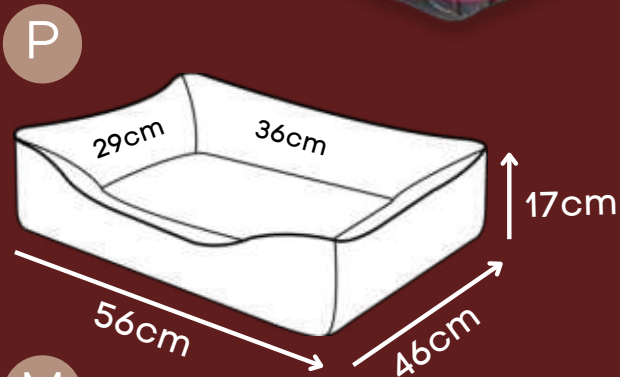

Estampa em silk

*Tecido reciclato, super resistente.

CAMA CLASSIC

Azul, Chumbo, Rosa

Acabamento premium

Zíper para facilitar a retirada da capa para lavagem

Dupla face

*Tecido de alta durabilidade.