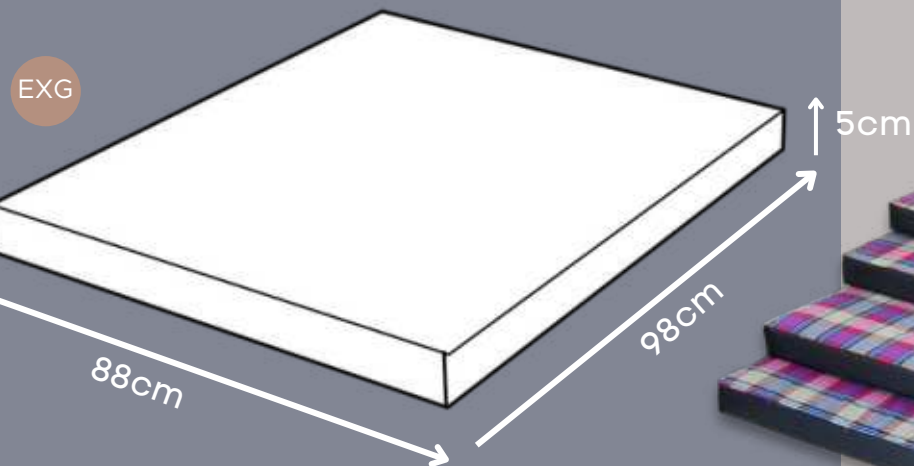

COLCHONETE

Marrom, Rosa

Tecido reciclado e base impermeável