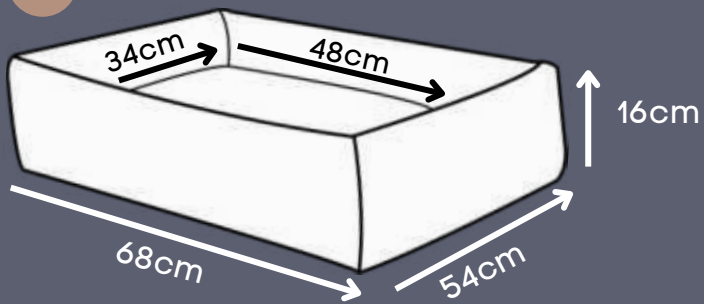

Acabamento premium

*Enchimento super macio e removível.

CAMA TOP CONFORT

Lobo, Rosa

P

M

G

GG