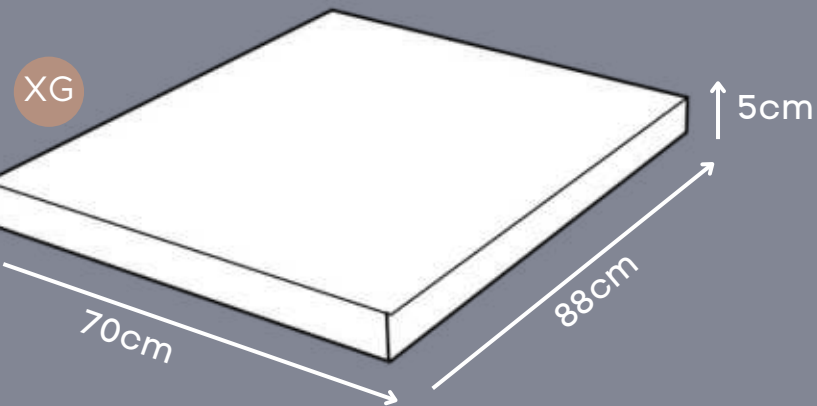

COLCHONETE

Marrom, Rosa

Tecido reciclado e base impermeável