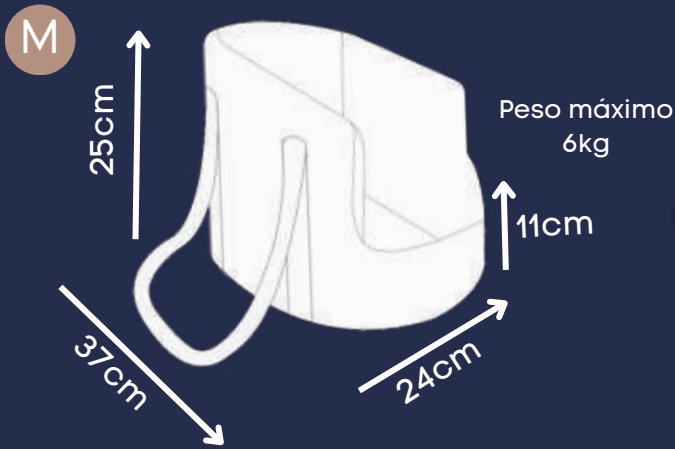

*Lavável em máquina de lavar em ciclo leve.