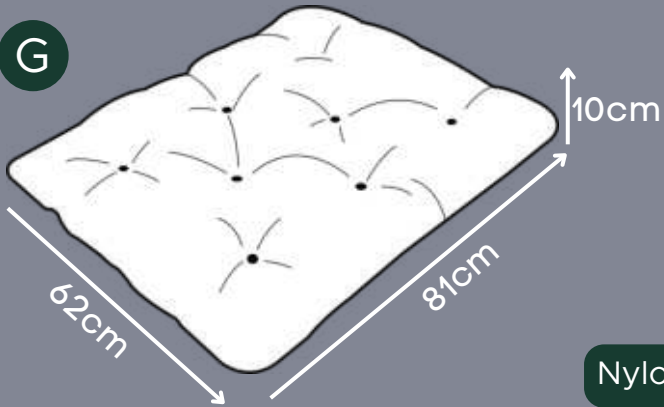

ALMOFADOG

Militar, Marinho, Turquesa