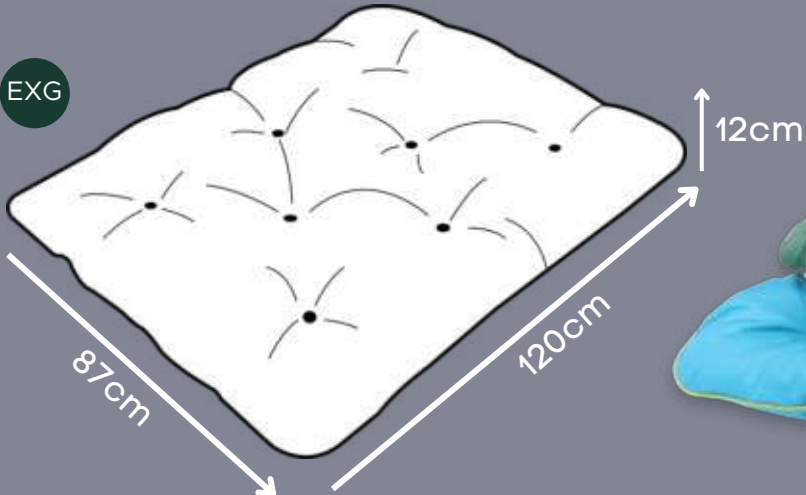

ALMOFADOG

Militar, Marinho, Turquesa