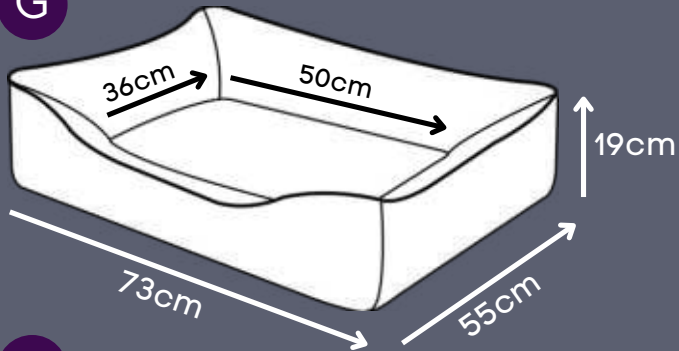

CAMA CLEAN

Blue, Purple

P

M

G

GG

Nylon impermeável
super resistente

Dupla face

*A CAMA CLEAN não deve e não necessita de lavagem.