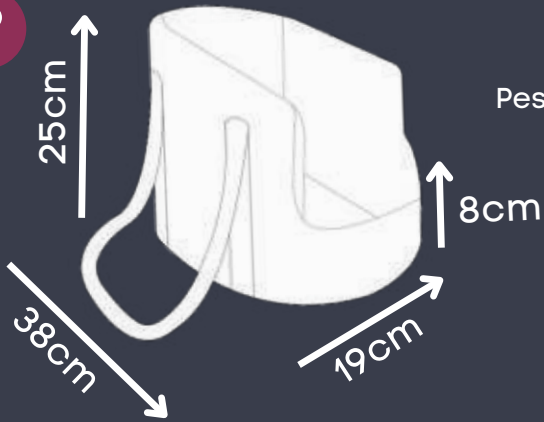

Peso máximo
3,5kg

Dispensa o uso de guia

M

Peso máximo
8kg

*Base rígida removível.

COLETE MONTANA

Lazúli, Pétala

Acompanha guia