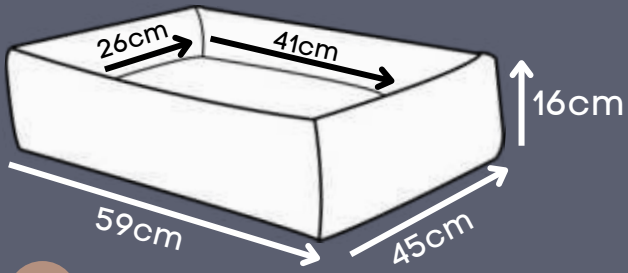

Acabamento premium

*Enchimento super macio e removível.

CAMA TOP CONFORT

Lobo, Rosa

P

M

G

GG