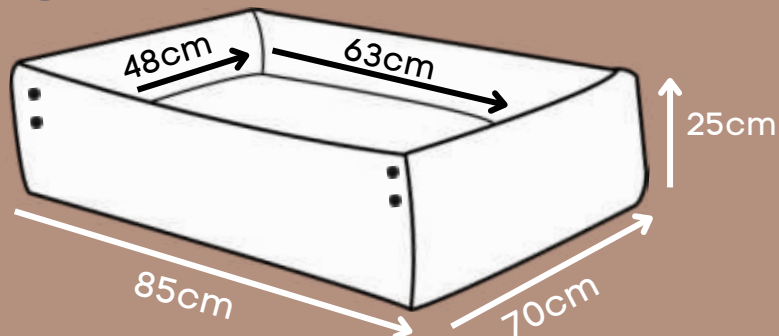

Botões que possibilitam a abertura frontal

Cama dupla face com detalhes em captoné