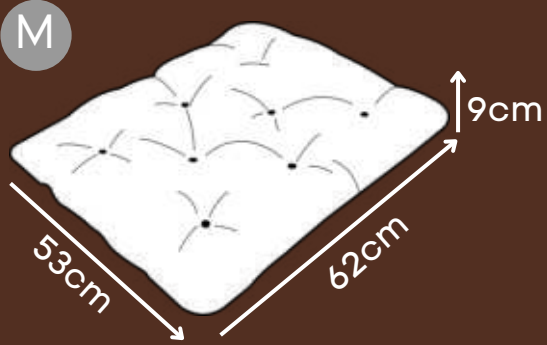

ALMOFADOG

Choco, Roxo, Pink

Detalhes em captoné