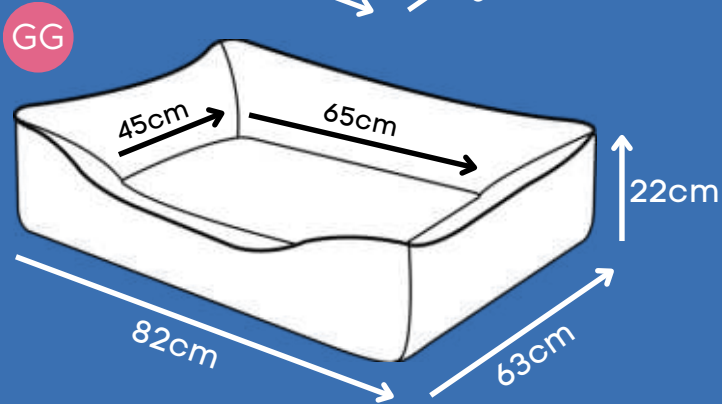

Marinho, Turquesa, Pink

Zíper para facilitar a retirada da capa para lavagem

Acabamento premium

Dupla face

*Tecido especial que não retém pelos.

CAMA FLORAL

Zíper para facilitar a retirada da capa para lavagem