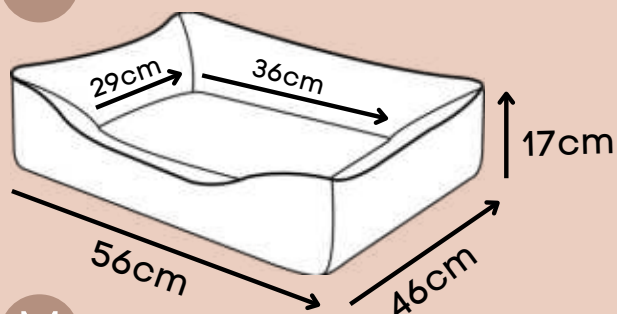

Espuma interna removível (lavável) para lavar a capa

CAMA DELUXE

Azul, Lilás, Vermelha

P

Zíper para facilitar a retirada da capa para lavagem

M

Com alça nas laterais

G