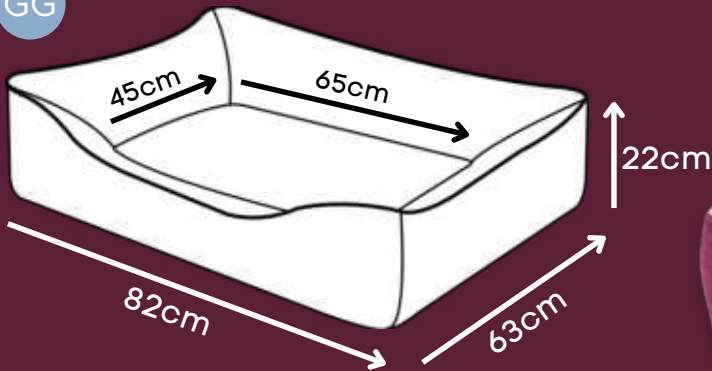

CAMA GOOD NIGHT

Azul, Rosa

P

M

G

GG

Zíper para facilitar a retirada da capa para lavagem

Base impermeável