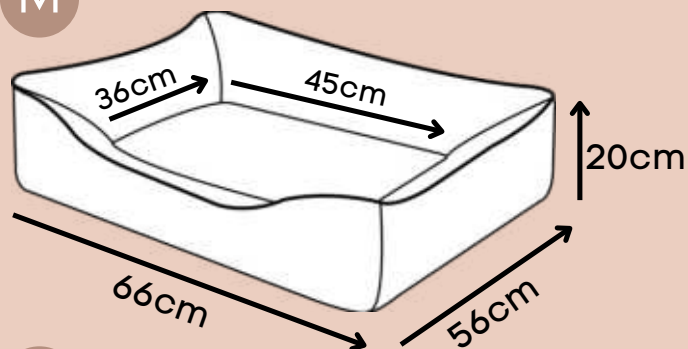

Espuma interna removível (lavável) para lavar a capa

CAMA DELUXE

Azul, Lilás, Vermelha

P

Zíper para facilitar a retirada da capa para lavagem

M

Com alça nas laterais

G