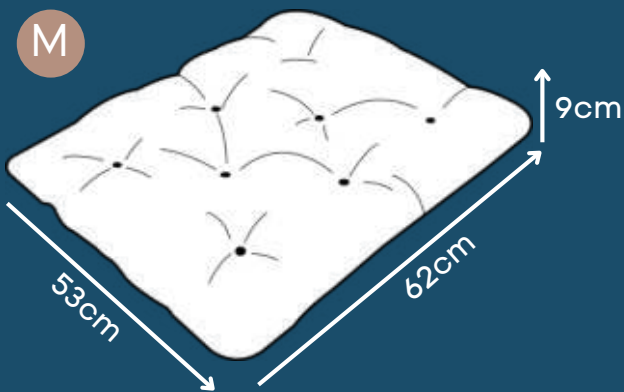

*Lavável em máquina de lavar em ciclo leve.