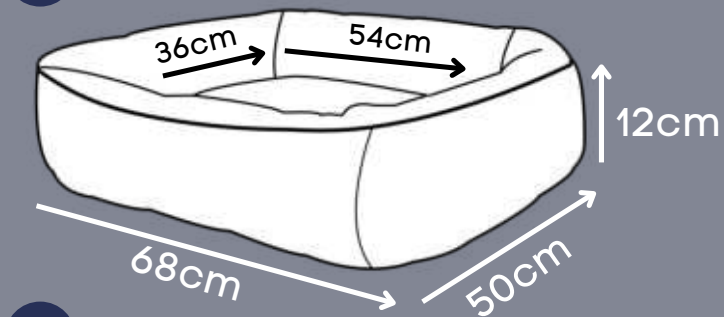

CAMA HAPPY DOG

Azul, Choco, Rosa

P

M

G

GG

Costura que evita que o enchimento se espalhe

Acabamento premium

Dupla face

*Tecido de alta resistência que não retém pelos.