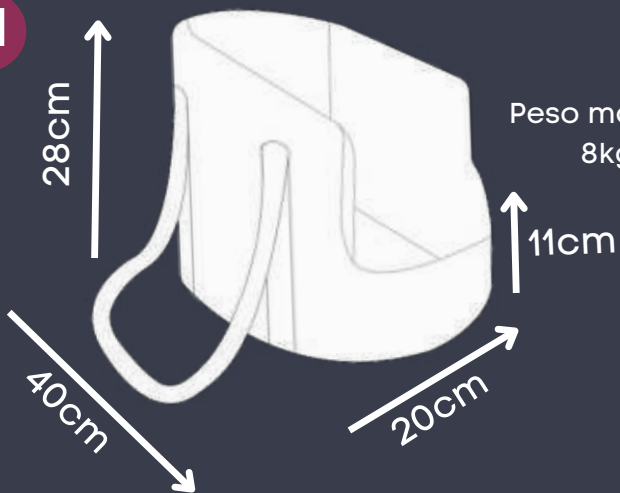

Peso máximo
3,5kg

Dispensa o uso de guia

M

Peso máximo
8kg

*Base rígida removível.

COLETE MONTANA

Lazúli, Pétala

Acompanha guia