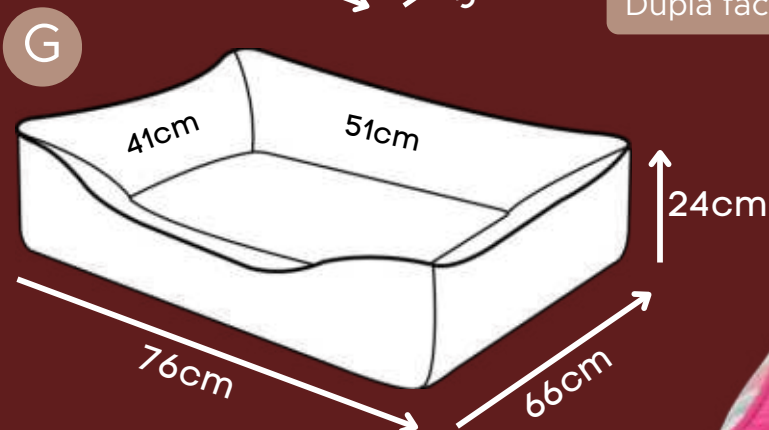

Estampa em silk

*Tecido reciclato, super resistente.

CAMA CLASSIC

Azul, Chumbo, Rosa

Acabamento premium

Zíper para facilitar a retirada da capa para lavagem

Dupla face

*Tecido de alta durabilidade.