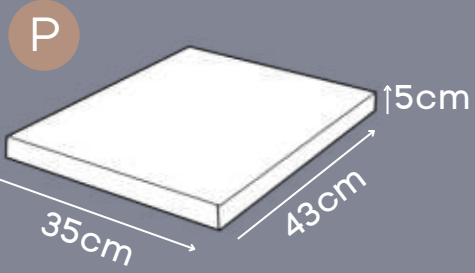

COLCHONETE

Marrom, Rosa

Tecido reciclado e base impermeável