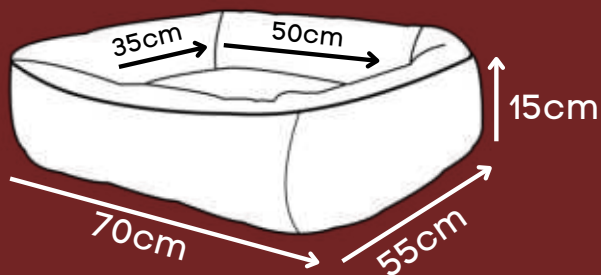

*Espuma pac para manter a cama estruturada.

CAMA VOGUE

Avelã, Choco, Marsala

P

M

G

GG

Zíper para facilitar a retirada da capa para lavagem