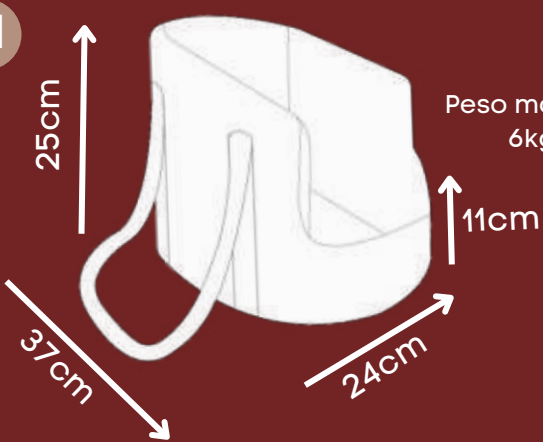

Peso máximo
3,5kg

M

Peso máximo
6kg

G

Peso máximo
8kg

*Lavável em máquina de lavar em ciclo leve.

BOLSA NYLON

Azul, Rosa