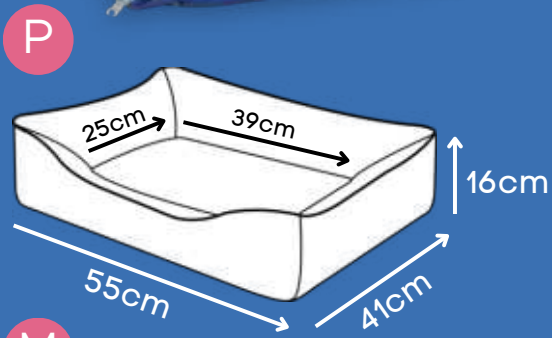

CAMA KIDS

Marinho, Turquesa, Pink

Zíper para facilitar a retirada da capa para lavagem