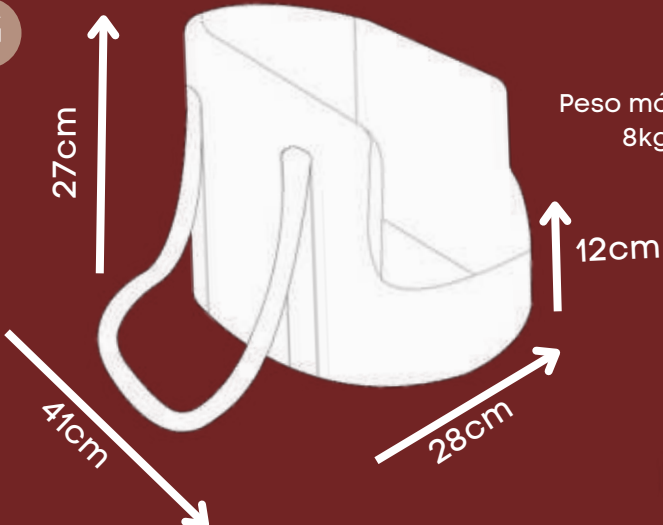

Peso máximo
3,5kg

M

Peso máximo
6kg

G

Peso máximo
8kg

*Lavável em máquina de lavar em ciclo leve.

BOLSA NYLON

Azul, Rosa