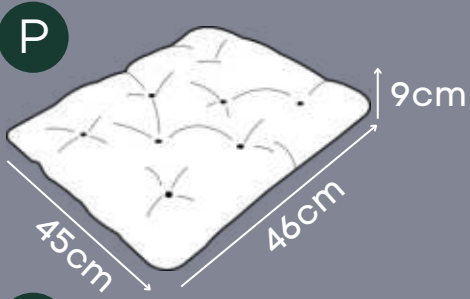

ALMOFADOG

Militar, Marinho, Turquesa