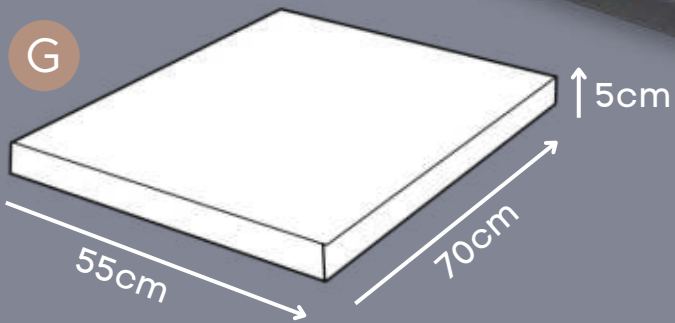

COLCHONETE

Marrom, Rosa

Tecido reciclado e base impermeável