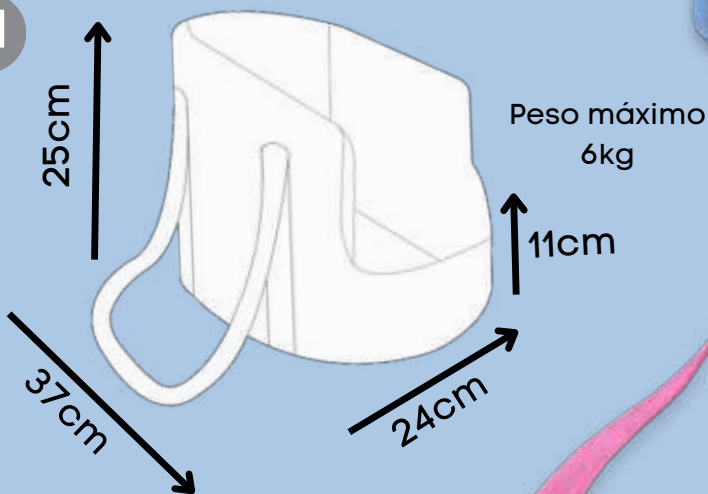

BOLSA RISK

Azul, Rosa

Dispensa o uso de guia

Acabamento premium

Tecido reciclato

P

M

*Lavável em máquina de lavar em ciclo leve.