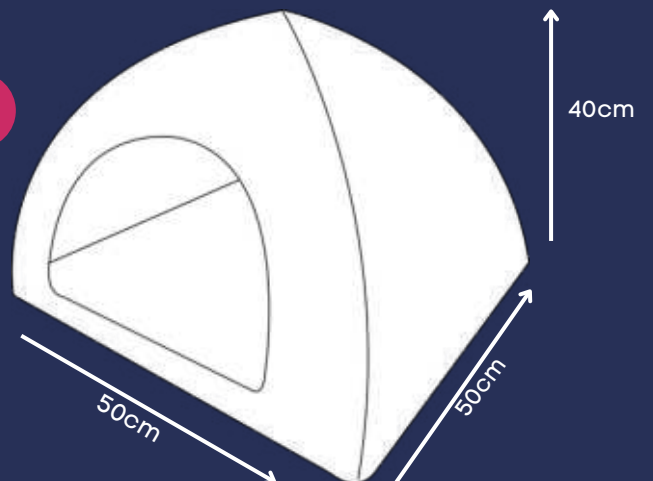

Zíper para facilitar a retirada da capa para lavagem

*Tecido super resistente com textura aveludada.

CABANA DOG

Tecido soft

P

G

*Cabaninha flexível e almofada removível.

STEP UP