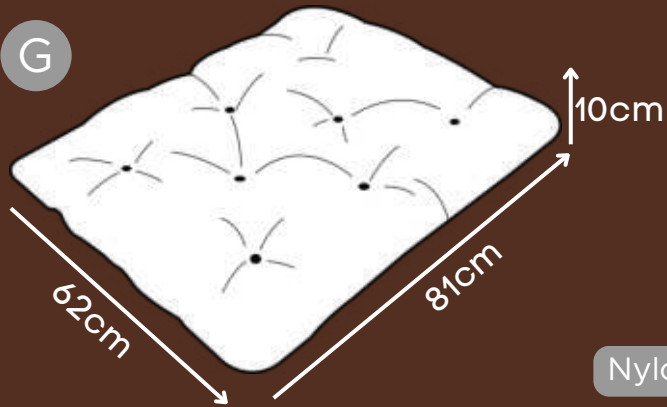

ALMOFADOG

Choco, Roxo, Pink

Detalhes em captoné