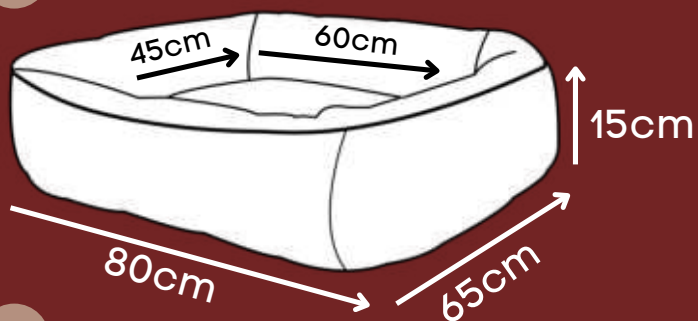

*Espuma pac para manter a cama estruturada.

CAMA VOGUE

Avelã, Choco, Marsala

P

M

G

GG

Zíper para facilitar a retirada da capa para lavagem