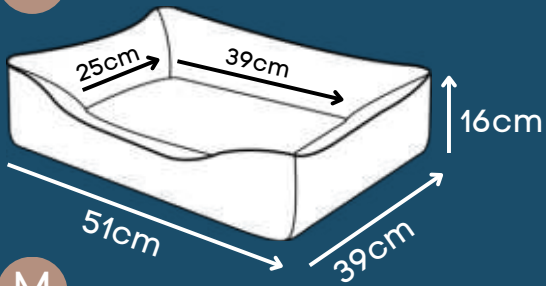

CAMA ULTRA SOFT

Azul, Menta, Rosa

P

M

G

GG

Tecido extra macio e resistente

Detalhe em captoné, evita que as fibras se movam nas lavagens

Dupla face

*Lavável em máquina de lavar em ciclo leve.