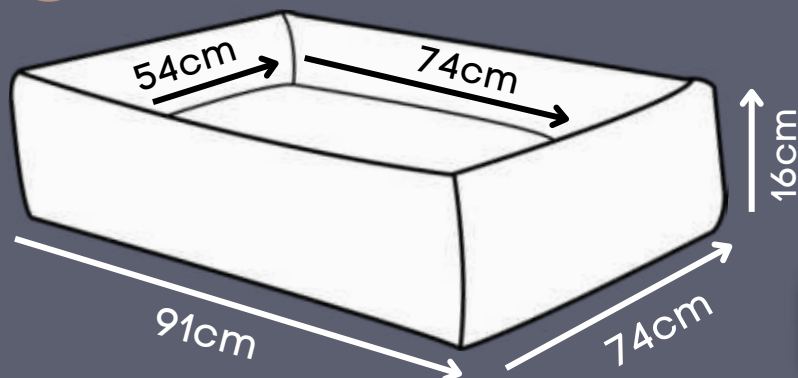

Zíper para facilitar a retirada da capa para lavagem

Base impermeável