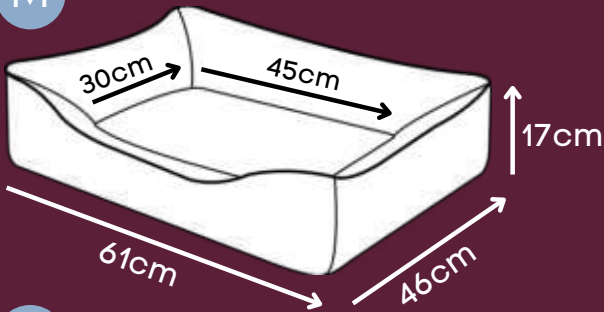

CAMA GOOD NIGHT

Azul, Rosa

P

M

G

GG

Zíper para facilitar a retirada da capa para lavagem

Base impermeável