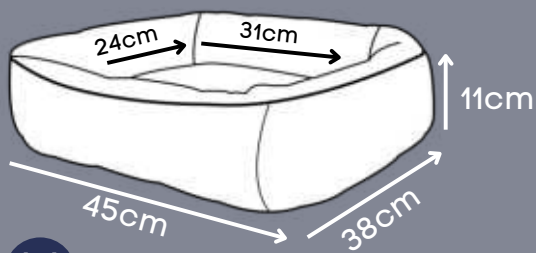

CAMA HAPPY DOG

Azul, Choco, Rosa

P

M

G

GG

Costura que evita que o enchimento se espalhe

Acabamento premium

Dupla face

*Tecido de alta resistência que não retém pelos.