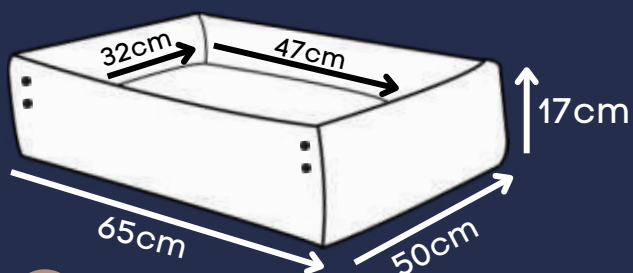

CAMA MONTANA

Azul, Rosa

P

M

G

GG

Botão que possibilita a abertura frontal

Zíper para facilitar a retirada da capa para lavagem

*Externo em nylon impermeável, interno em tecido reciclado.