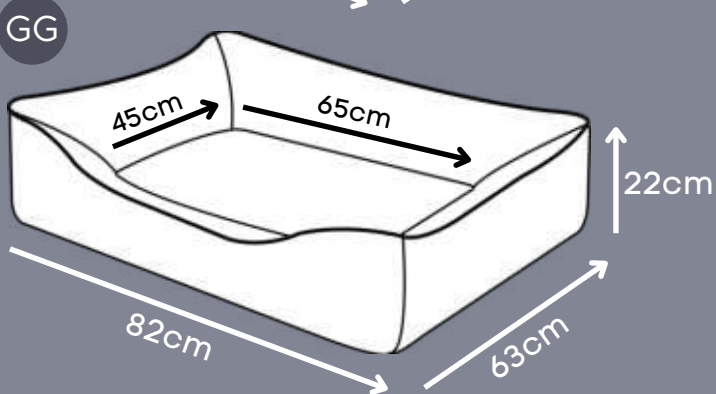

Almofada fixa e zíper em toda a cama

Zíper em toda a cama e base impermeável