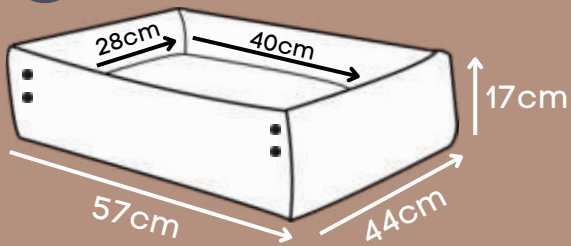

EXG

Zíper para facilitar a retirada da capa para lavagem

Base impermeável

*Veludo suave ao toque e super resistente.

CAMA PRATIC

Choco, Marinho, Militar

P

M