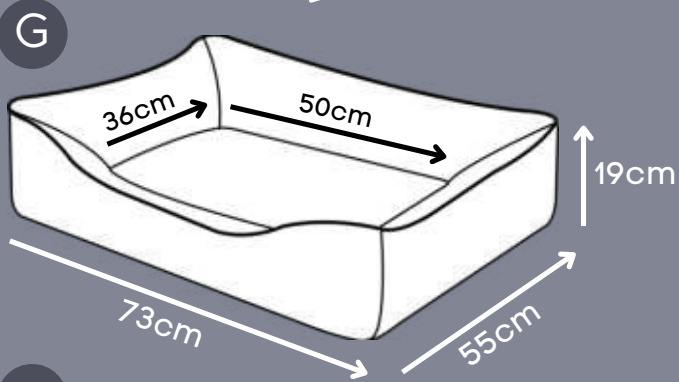

Almofada fixa e zíper em toda a cama

Zíper em toda a cama e base impermeável