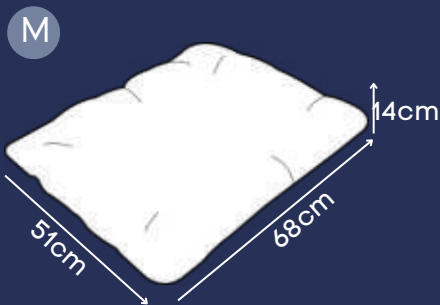

*Tecido suede - resistente e macio.