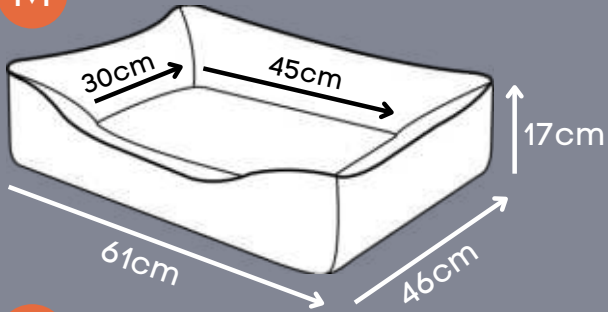

M

G

GG

Zíper para facilitar a retirada da capa para lavagem

Tecido de alta durabilidade

Dupla face

*Produzida em tecido reciclato.

CAMA KIDS