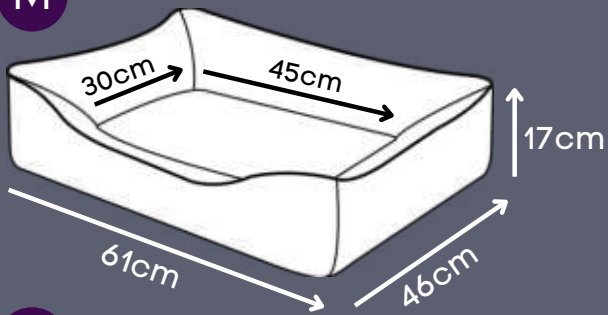

CAMA CLEAN

Blue, Purple

P

M

G

GG

Nylon impermeável
super resistente

Dupla face

*A CAMA CLEAN não deve e não necessita de lavagem.