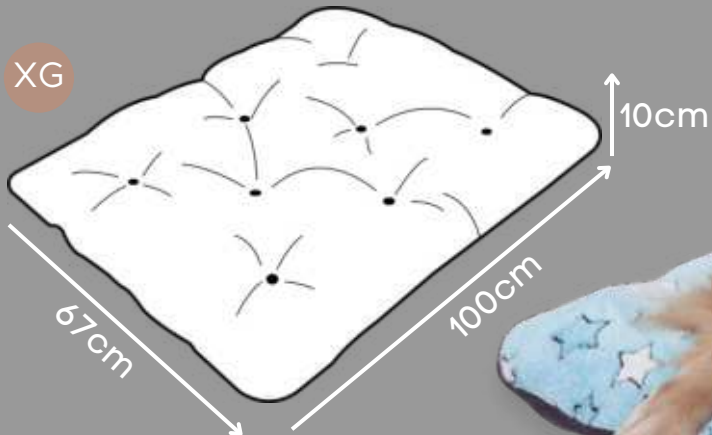

*Tamanho único 80cm x 100cm

ALMOFADA FOFUCHO

Azul, Creme, Rosa

Tecido especial
suave ao toque
e super resistente

Recheio em fibra
siliconada
(anti bactérias e fungos)

M

G

XG