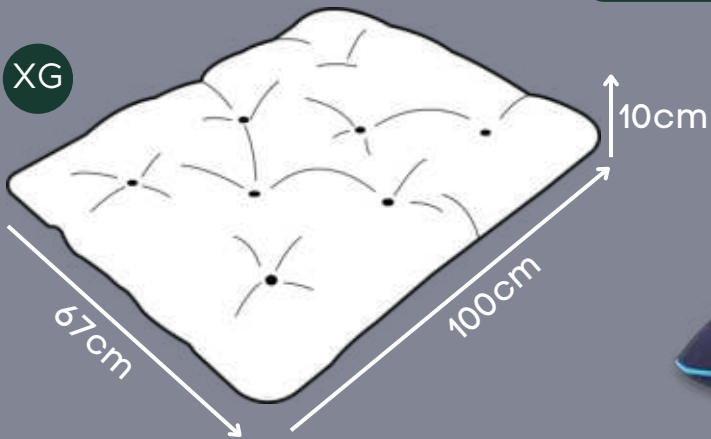

ALMOFADOG

Militar, Marinho, Turquesa