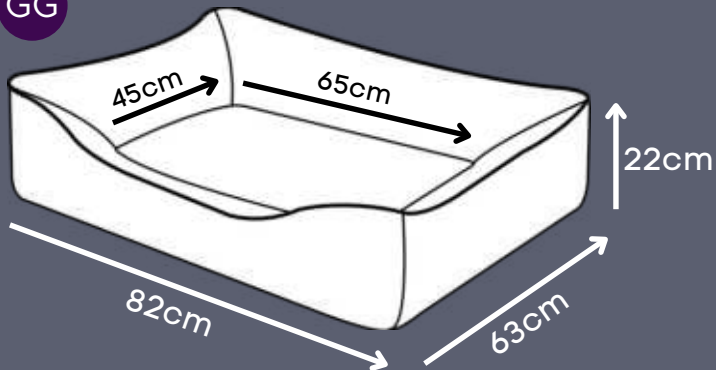

Nylon impermeável
super resistente

Dupla face