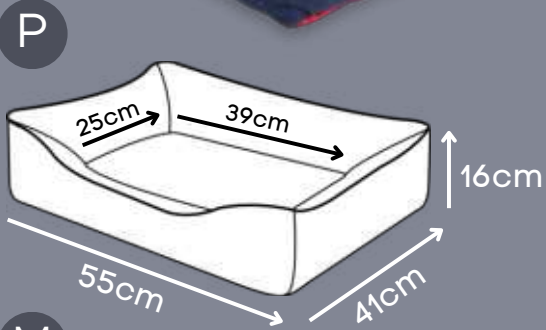

Almofada fixa e zíper em toda a cama

Zíper em toda a cama e base impermeável