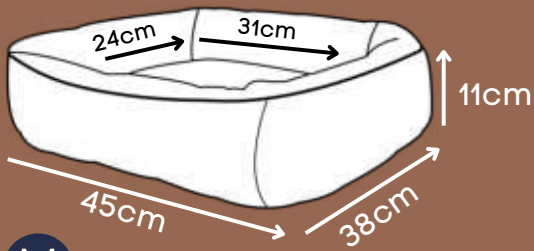

Tecido extra macio e resistente

Detalhe em captoné, evita que as fibras se movam nas lavagens

Dupla face

*Lavável em máquina de lavar em ciclo leve.

CAMA T BONE

Choco, Sea, Rosa

P

M