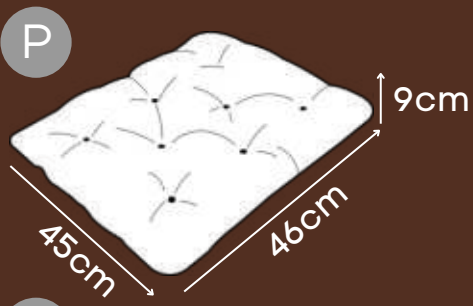

ALMOFADOG

Choco, Roxo, Pink

Detalhes em captoné