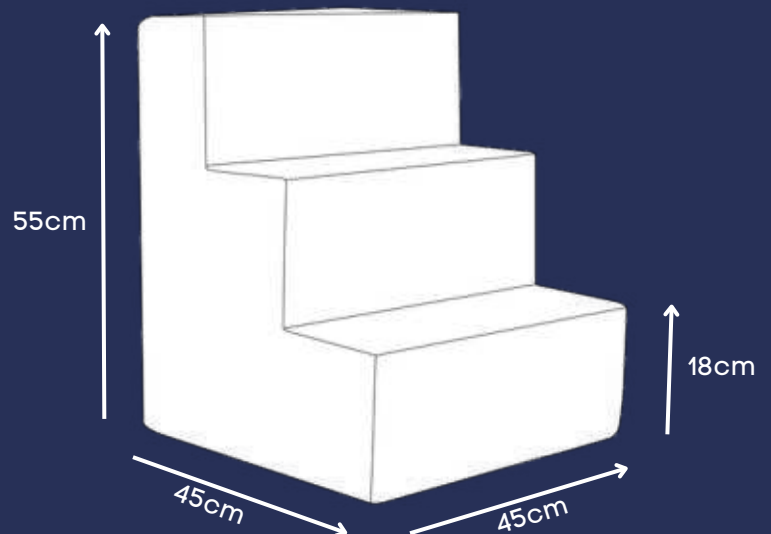

Azul, Marrom, Rosa

Suede

Indicado para
pets até 12 kg

Tecido impermeável

Espuma de alta densidade e zíper para remoção da capa.

BED BAG

Engate rápido para peitoral

Com passador para uso do cinto de segurança do carro