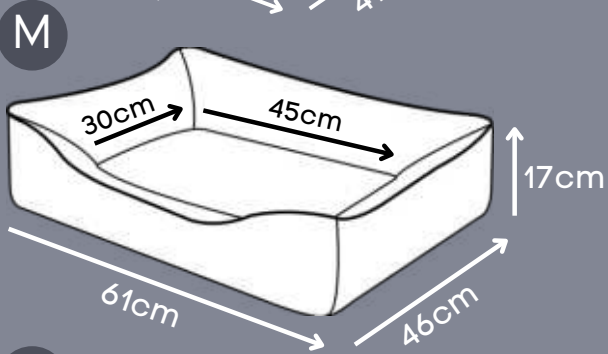

Almofada fixa e zíper em toda a cama

Zíper em toda a cama e base impermeável