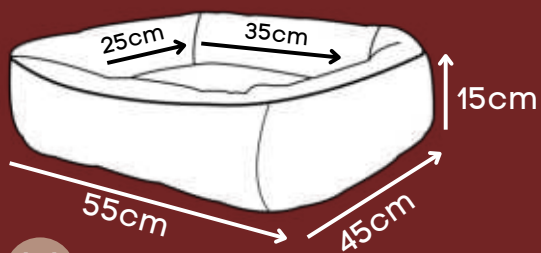

CAMA VOGUE

Avelã, Choco, Marsala

P

M

G

GG

Zíper para facilitar a retirada da capa para lavagem

Acabamento premium

*Enchimento super macio e removível.