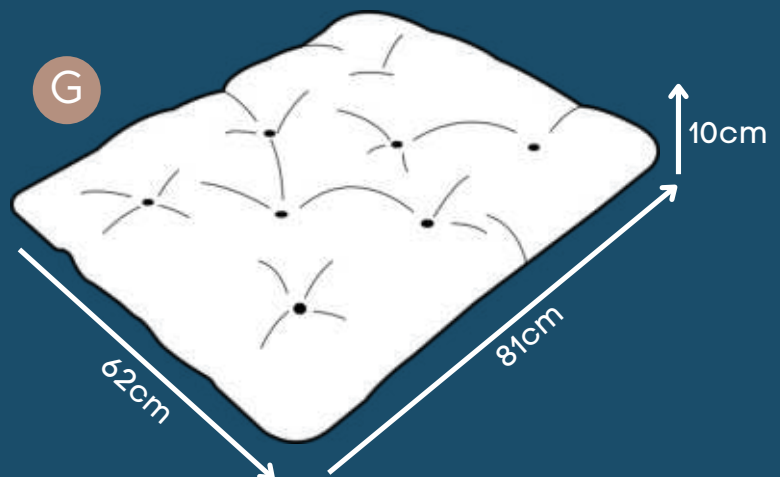

*Lavável em máquina de lavar em ciclo leve.