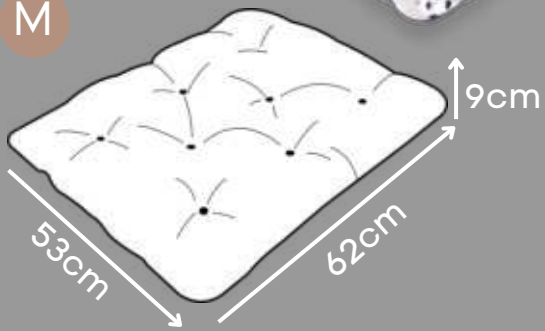

*Tamanho único 80cm x 100cm

ALMOFADA FOFUCHO

Azul, Creme, Rosa

Tecido especial
suave ao toque
e super resistente

Recheio em fibra
siliconada
(anti bactérias e fungos)

M

G

XG