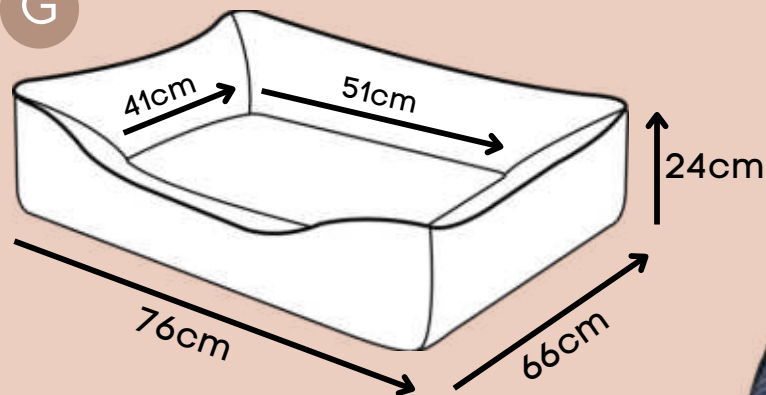

Espuma interna removível (lavável) para lavar a capa

CAMA DELUXE

Azul, Lilás, Vermelha

P

Zíper para facilitar a retirada da capa para lavagem

M

Com alça nas laterais

G