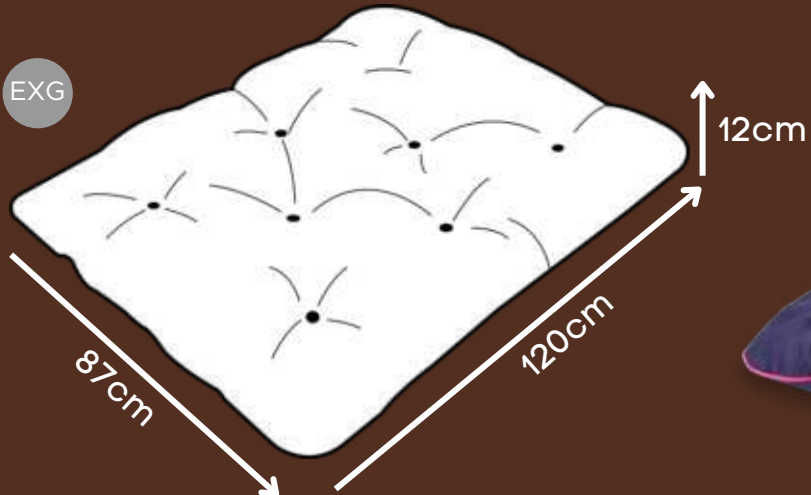

ALMOFADOG

Choco, Roxo, Pink

Detalhes em captoné