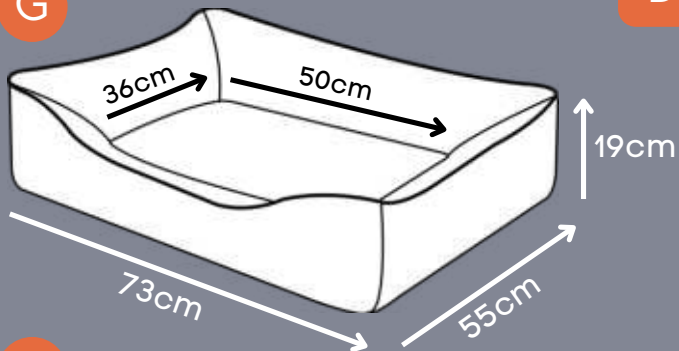

M

G

GG

Zíper para facilitar a retirada da capa para lavagem

Tecido de alta durabilidade

Dupla face

*Produzida em tecido reciclato.

CAMA KIDS