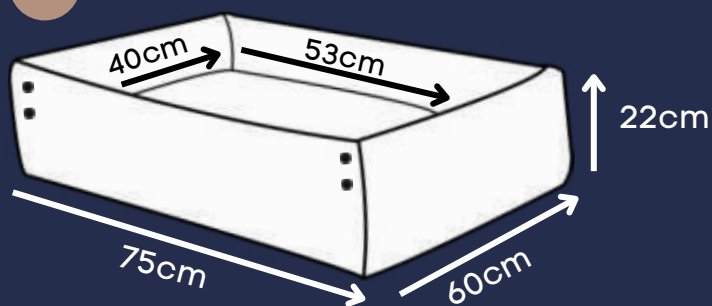

CAMA MONTANA

Azul, Rosa

P

M

G

GG

Botão que possibilita a abertura frontal

Zíper para facilitar a retirada da capa para lavagem

*Externo em nylon impermeável, interno em tecido reciclado.