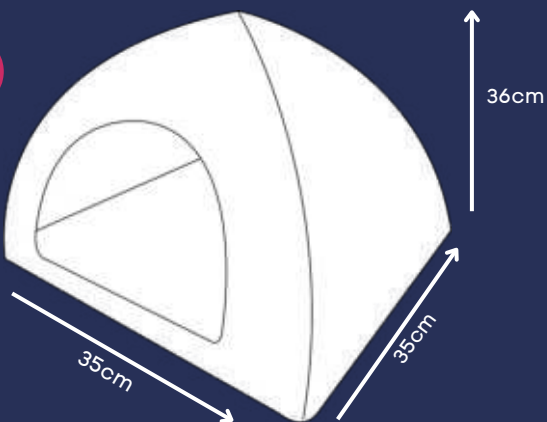

Zíper para facilitar a retirada da capa para lavagem

*Tecido super resistente com textura aveludada.

CABANA DOG

Tecido soft

P

G

*Cabaninha flexível e almofada removível.

STEP UP