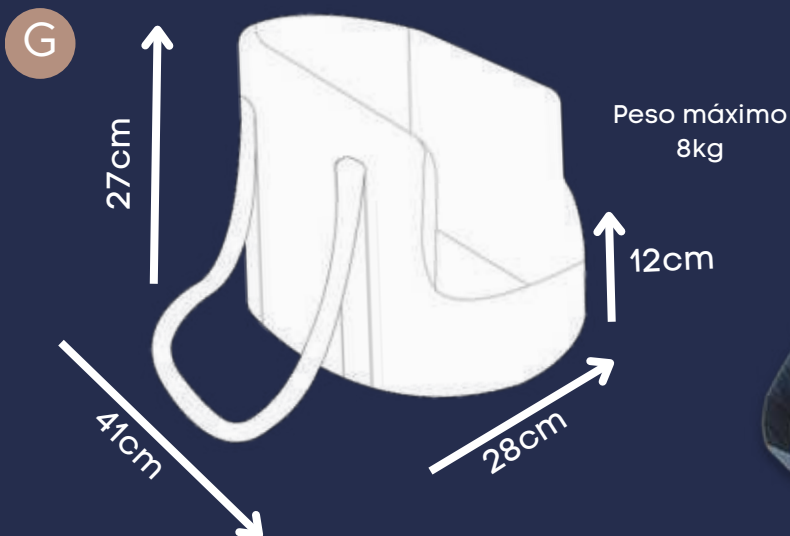

*Lavável em máquina de lavar em ciclo leve.