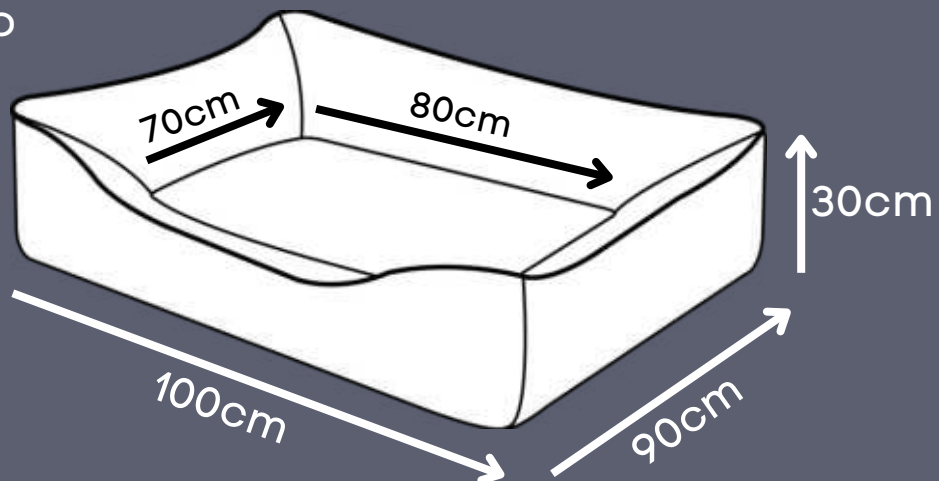

Dupla face

*Tecido 100% algodão, ideal para pets alérgicos.

CAMA KING

Cinza, Marinho

Tecido reciclato

Zíper para facilitar a retirada da capa para lavagem

Nylon impermeável

Tamanho único