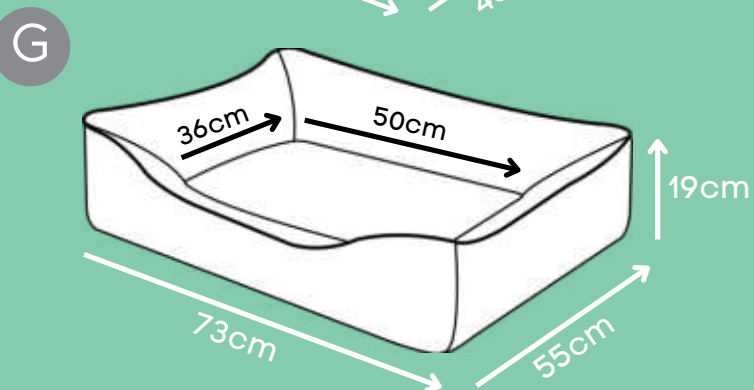

*Tecido 100% algodão, ideal para pets alérgicos.