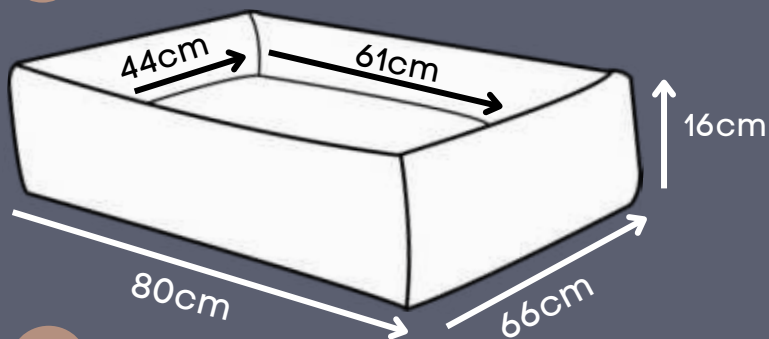

Acabamento premium

*Enchimento super macio e removível.

CAMA TOP CONFORT

Lobo, Rosa

P

M

G

GG