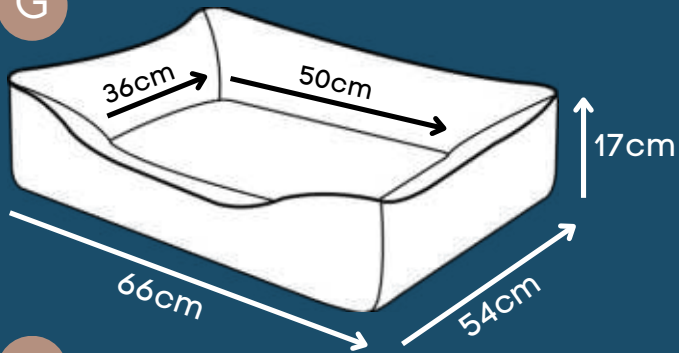

CAMA ULTRA SOFT

Azul, Menta, Rosa

P

M

G

GG

Tecido extra macio e resistente

Detalhe em captoné, evita que as fibras se movam nas lavagens

Dupla face

*Lavável em máquina de lavar em ciclo leve.