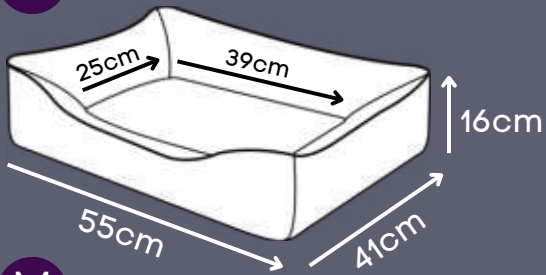

G

GG

Botões que possibilitam a abertura frontal

Cama dupla face com detalhes em captoné

*Nylon emborrachado impermeável, super resistente.

CAMA CLEAN

Blue, Purple

P