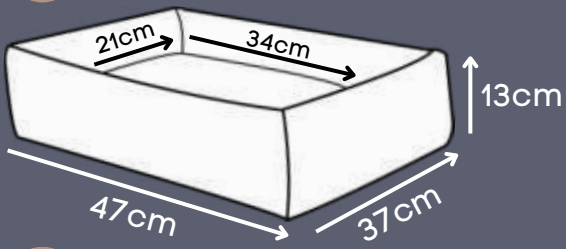

Acabamento premium

*Enchimento super macio e removível.

CAMA TOP CONFORT

Lobo, Rosa

P

M

G

GG