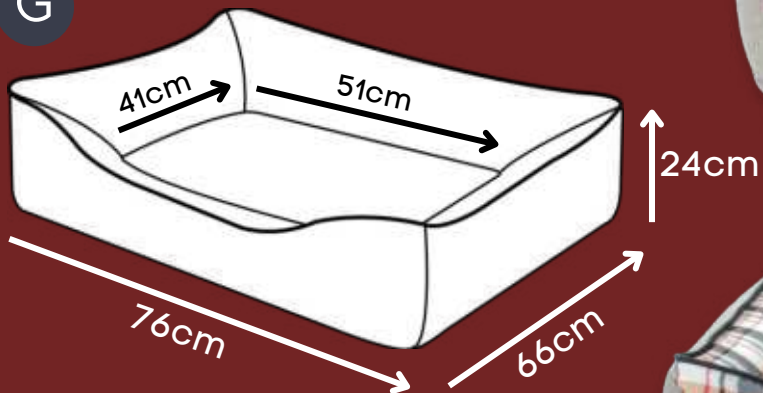

CAMA SCOT

Bege

P

Zíper para facilitar a retirada da capa para lavagem

M

Tecido super resistente

G

*Ampla padronagem em tecido reciclato.