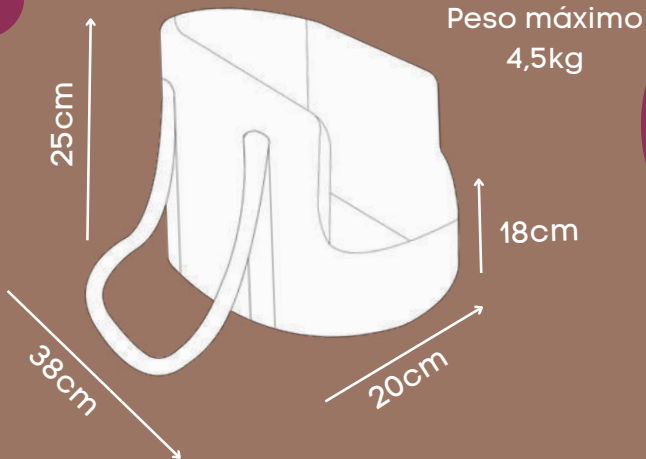

P

Dispensa o uso de guia

M