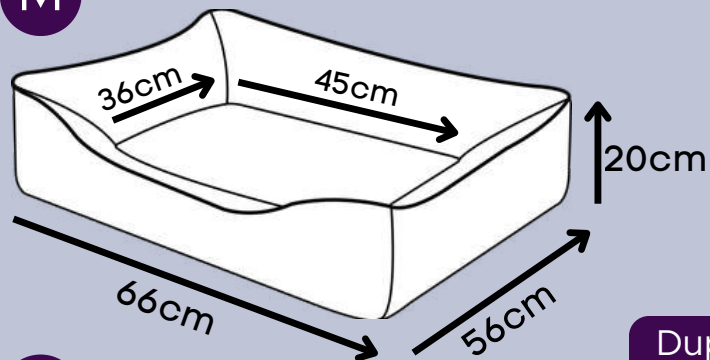

M

Dupla face