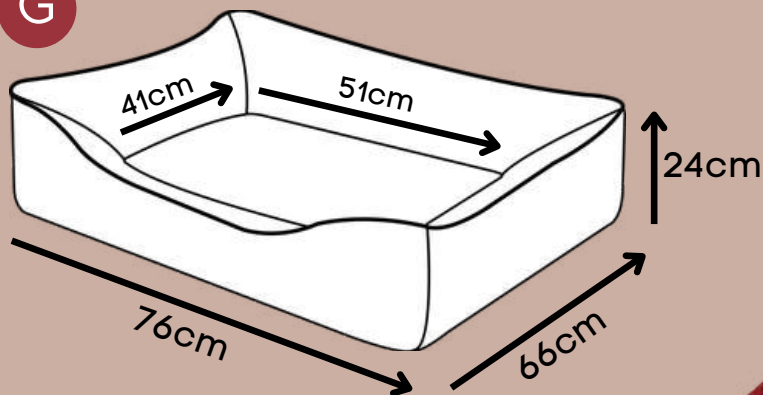

Zíper para remoção da capa

Base impermeável

P

M

G

Acompanha travesseiro

* Ampla padronagem e enchimento removível.

CAMA LINHO RUSTIC