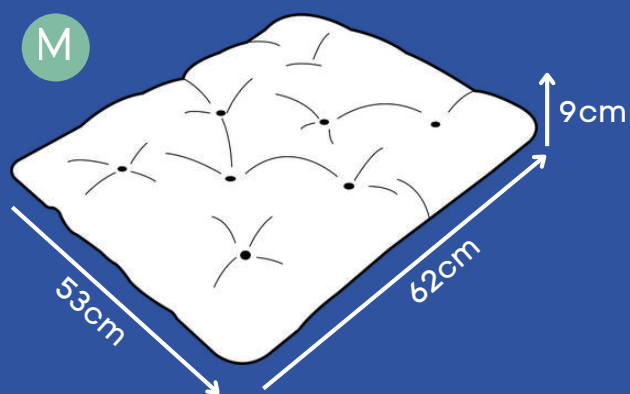

2 em 1
2 lados/ 2 cores

*Lavável em máquina de lavar em ciclo leve.

ALMOFADOG ULTRA SOFT

Azul, Menta

Tecido extra macio e resistente

Detalhe em captoné, evita que as fibras se movam nas lavagens

2 em 1
2 lados/ 2 cores