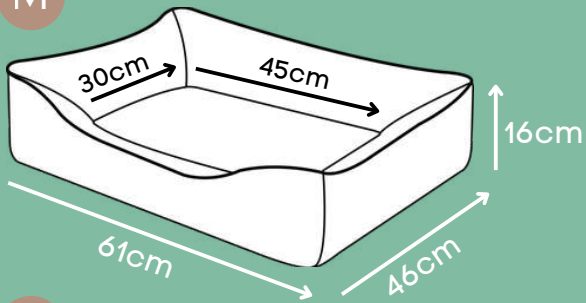

Tamanho único

*Tamanho extra grande.

CAMA ULTRA SOFT

Marrom, Rosa

P

Tecido extra macio e resistente

M

Detalhe em captoné, evita que as fibras se movam nas lavagens