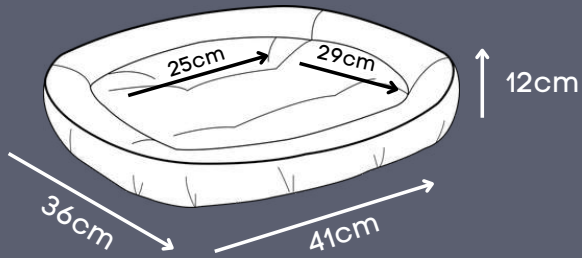

P

Lavável em máquina
em ciclo suave

M