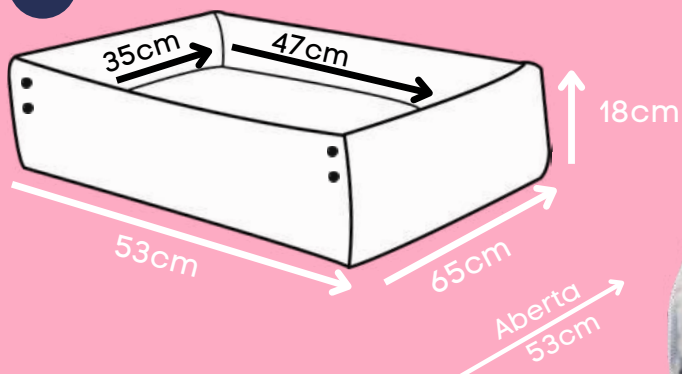

G

Botão para ampliar a área da cama