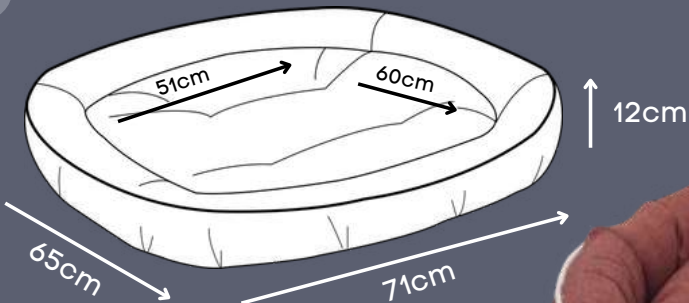

*Tecido resistente de secagem rápida que não retém pelos.

CAMA PUPPY

Azul, Rosa

P

Zíper para remoção da capa

Base impermeável

M

G