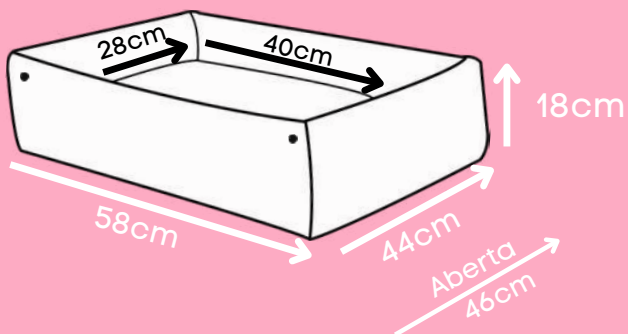

CAMA ASPEN

Dini, Marfim, Melancia

NOVIDADE

P

Zíper para remoção da capa

M

Dupla face

G

Botão para ampliar a área da cama

*Tecido peludinho extra macio.