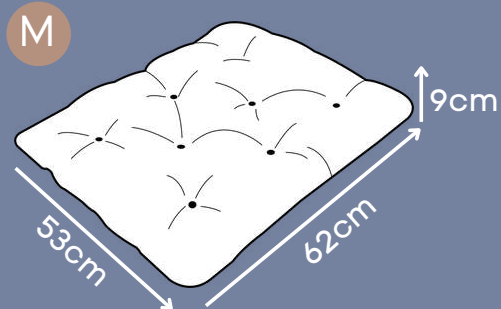

Recheio em fibra
siliconada
(anti bactérias e fungos)