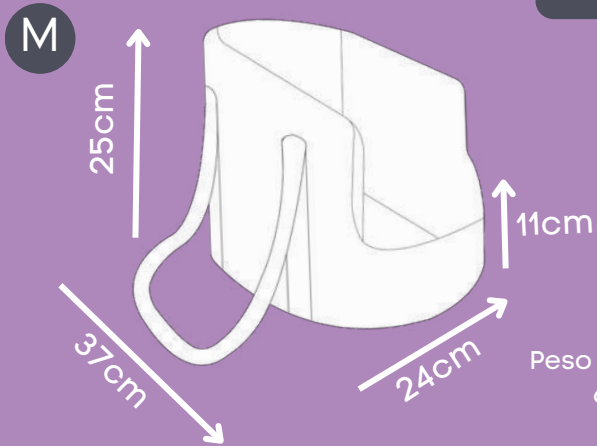

Peso máximo
6kg

Dispensa o uso de guia