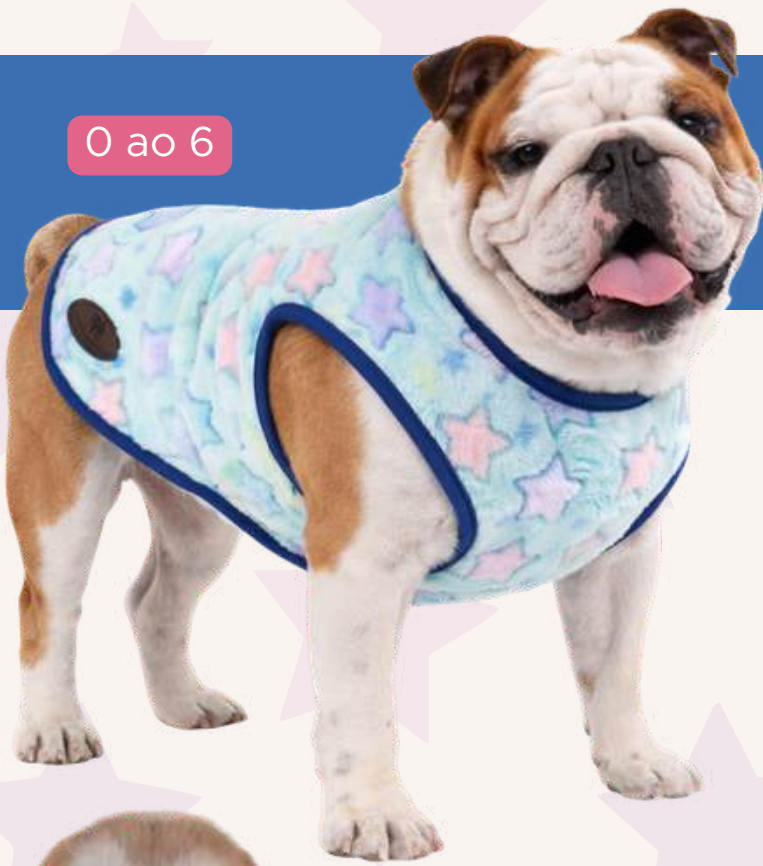

Azul, Grafite, Pink

0 ao 6

Brilha no escuro

*Tecido aveludado extra macio e quentinho.

0 ao 6

MY DREAM

Estrela, M&M, Yellow

NOVIDADE