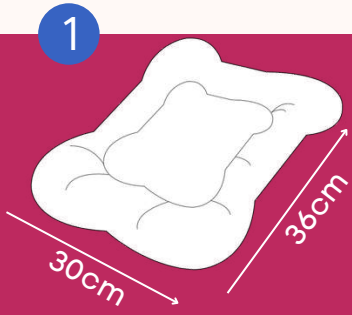

Zíper para remoção da capa

Acabamento premium

P/G/GG

*Enchimento super macio e removível.

ALMOFADA T BONE

Azul, Rosa

Costura que evita que o enchimento se espalhe

*Tecido super resistente que nao retém pelos.