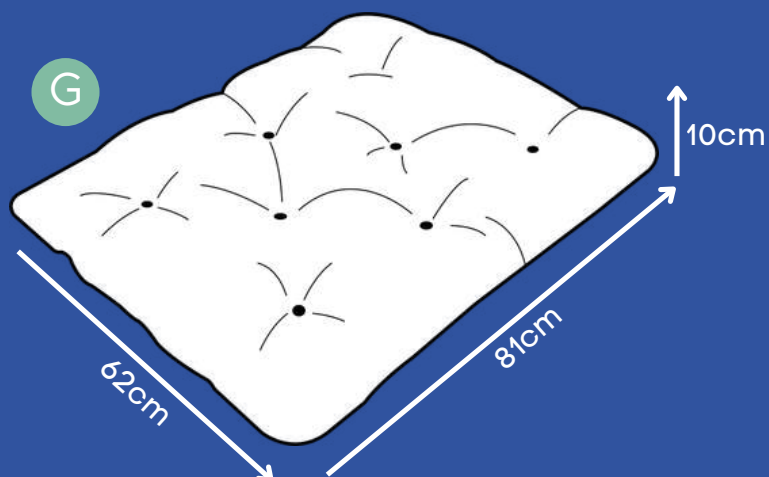

2 em 1
2 lados/ 2 cores

*Lavável em máquina de lavar em ciclo leve.

ALMOFADOG ULTRA SOFT

Azul, Menta

Tecido extra macio e resistente

Detalhe em captoné, evita que as fibras se movam nas lavagens

2 em 1
2 lados/ 2 cores