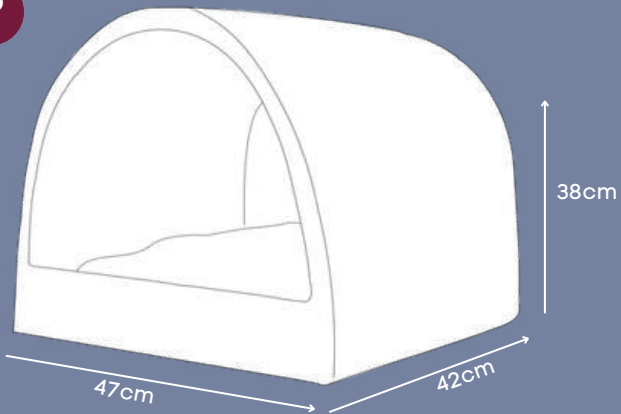

Zíper para remoção da capa

P