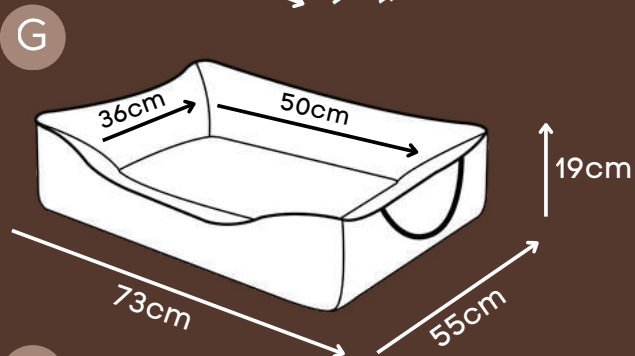

P

↑ 15cm

Diâmetro 37cm

M

↑ 15cm

Diâmetro 47cm

*Lavável em máquina de lavar em ciclo leve.

IGLOO

Tecido super macio

*Tamanho único 80cm x 100cm

CAMA SUPREME

Capuccino, Militar, Rosa

Tecido com toque aveludado

Zíper para remoção da capa

Base impermeável

*Alças nas laterais e tecido super resistente que não retém pelos.