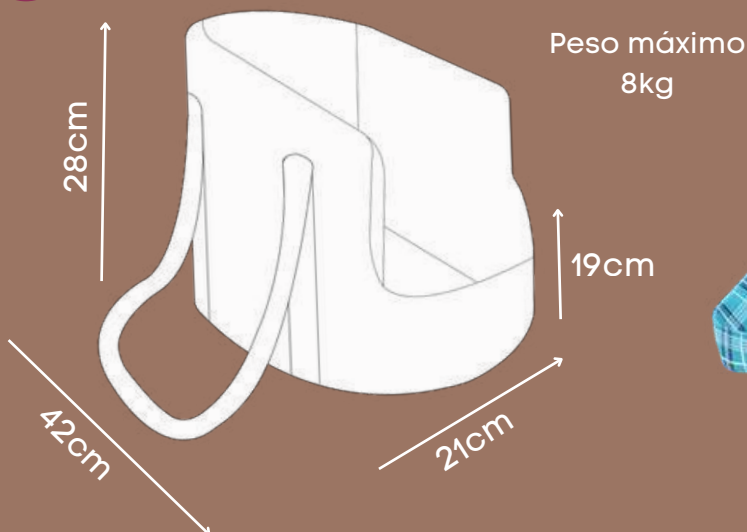

Tecido reciclado

*Lavável em máquina de lavar em ciclo leve.

BOLSA TRANSPORTE

Azul, Marrom, Rosa

Com bolso na lateral

P

Dispensa o uso de guia

M