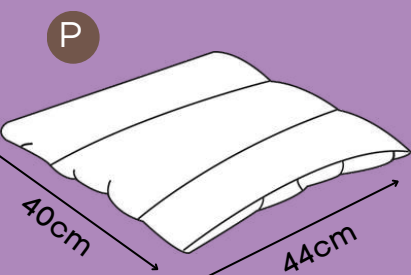

*Tecido resistente de secagem rápida que não retém pelos.