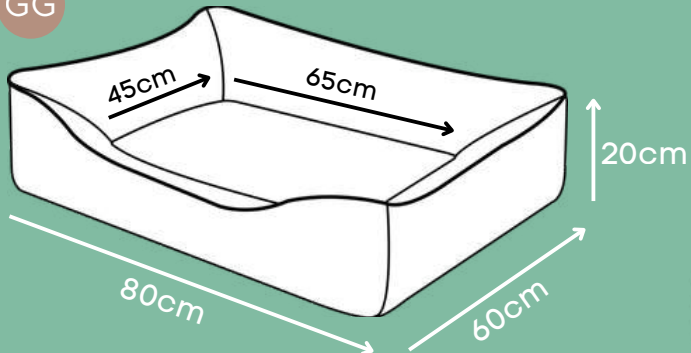

CAMA ULTRA SOFT

Marrom, Rosa

P

Tecido extra macio e resistente

M

Detalhe em captoné, evita que as fibras se movam nas lavagens

G

Dupla face

GG

*Lavável em máquina de lavar em ciclo leve.