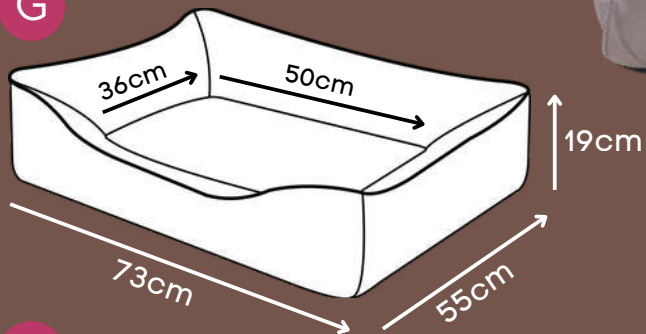

CAMA PUPPY

Choco, Violeta

P

Zíper para remoção da capa

M

Base impermeável

G

Charmoso bordado

GG

*Tecido resistente de secagem rápida que não retém pelos.