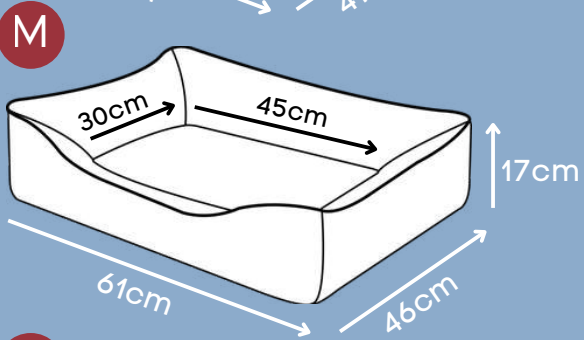

CAMA SOFIST

Azul, Brownie, Rosa

Zíper para remoção da capa

Base impermeável