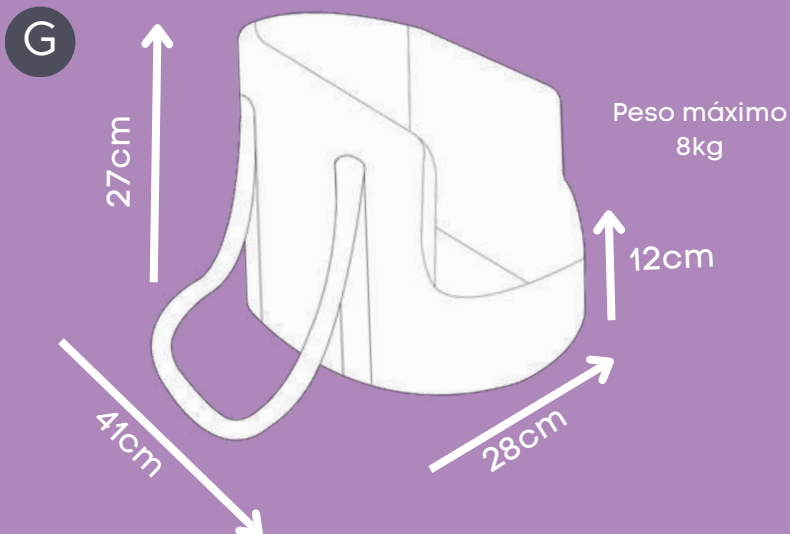

Peso máximo
8kg