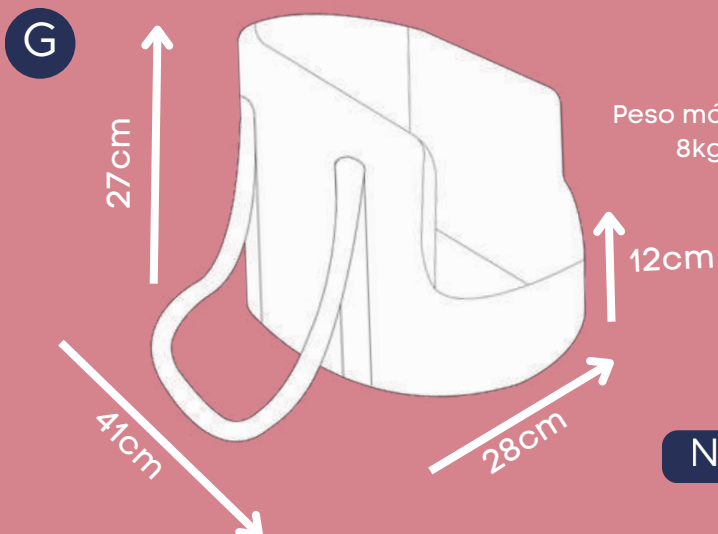

BOLSA NYLON

Azul, Rosa

Peso máximo
3,5kg

Dispensa o uso de guia

Peso máximo
6kg

Peso máximo
8kg

Tecido reciclato

Nylon impermeável