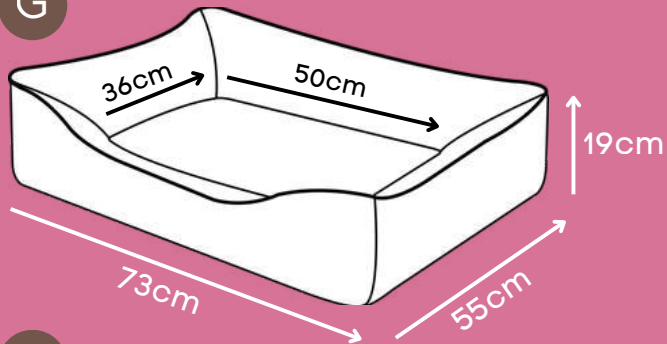

*Tecido resistente de secagem rápida que não retém pelos.

CAMA PUPPY

Azul, Rosa

P

Zíper para remoção da capa

Base impermeável

M

G