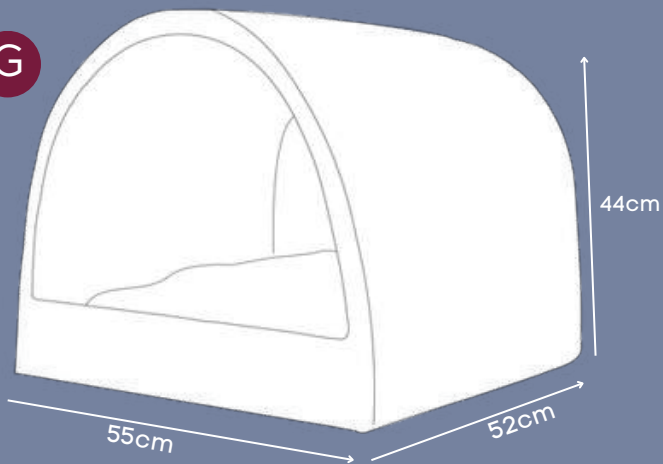

P

Diâmetro 37cm

M

Diâmetro 47cm

*Lavável em máquina de lavar em ciclo leve.

IGLOO

Azul, Brownie, Rosa

NOVIDADE

Zíper para remoção da capa

P

G

*Espuma de alta densidade que garante a estrutura.

COBERTOR POLAR

Bege, Ameixa, Rosa

Tecido super macio

*Tamanho único 80cm x 100cm