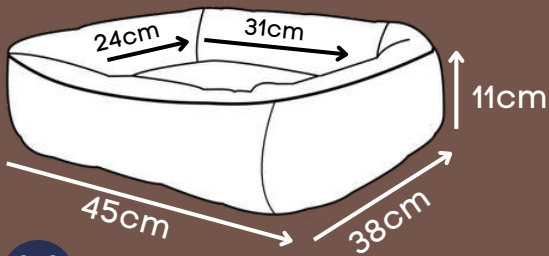

CAMA HAPPY DOG

Azul, Cinza, Rosa

P

M

G

GG

Costura que evita que o enchimento se espalhe

Dupla face

*Tecido de alta resistência que não retém pelos.