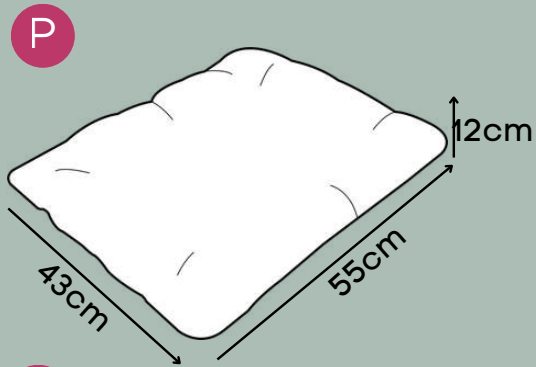

PUFF RETRÔ

Amarelo, Azul, Menta

Silk exclusivo na almofada