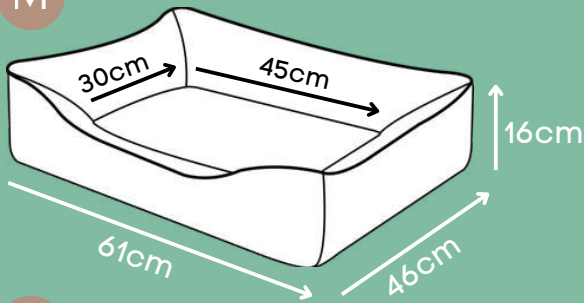

Tamanho único

*Tamanho extra grande.

CAMA ULTRA SOFT

Marrom, Rosa

P

Tecido extra macio e resistente

M

Detalhe em captoné, evita que as fibras se movam nas lavagens