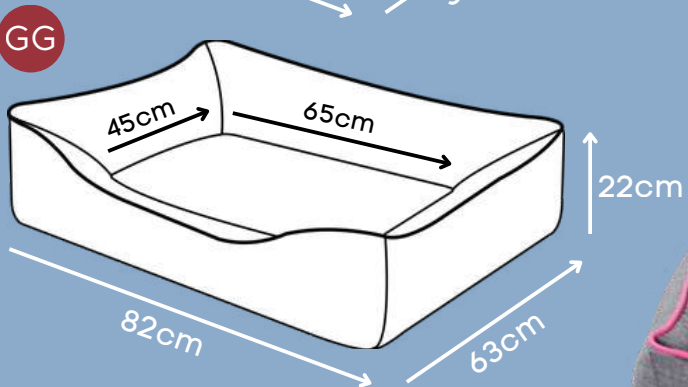

CAMA SOFIST

Azul, Brownie, Rosa

Zíper para remoção da capa

Base impermeável