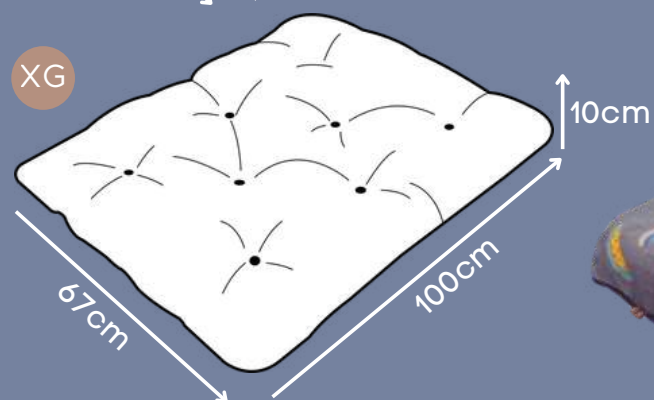

Recheio em fibra
siliconada
(anti bactérias e fungos)