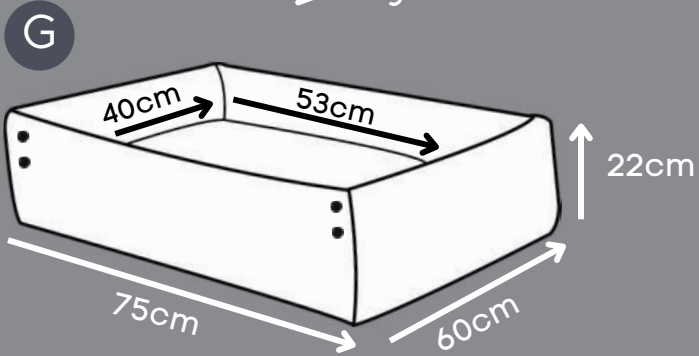

*Nylon emborrachado impermeável, super resistente.