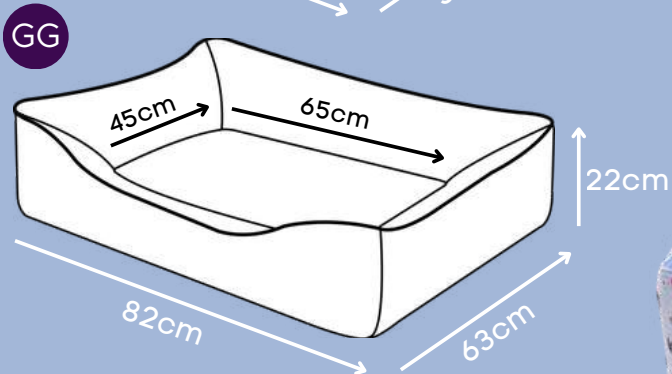

*Produzida em tecido reciclado - super resistente.

CAMA FLORAL

Zíper para remoção da capa

Dupla face

*Tecido 100% algodão, ideal para pets alérgicos.

CAMA KIDS

Baby Azul, Baby Rosa,
Laranja, Lilás

Zíper para remoção da capa