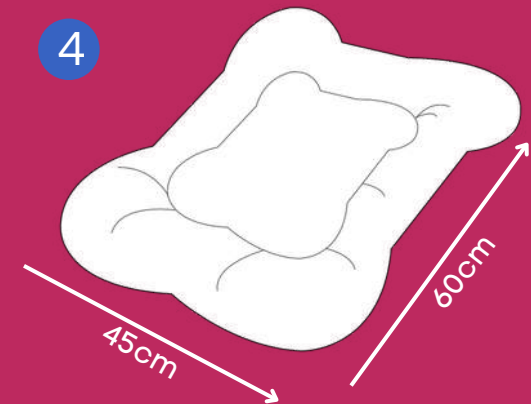

ALMOFADA T BONE

Azul, Rosa