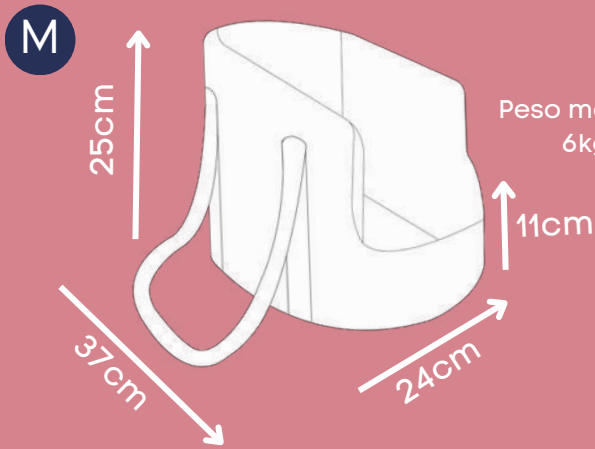

BOLSA NYLON

Azul, Rosa

Peso máximo
3,5kg

Dispensa o uso de guia

Peso máximo
6kg

Peso máximo
8kg

Tecido reciclato

Nylon impermeável