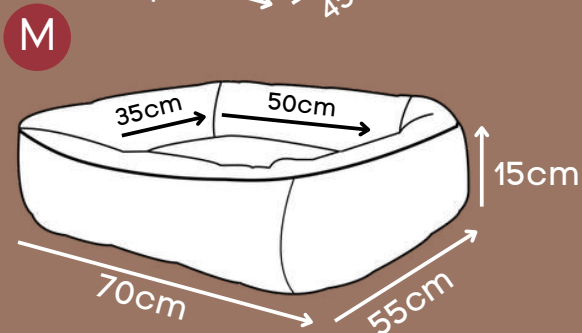

CONSULTE VALOR
PROMOCIONAL
P/ ESTE ITEM

CAMA VOGUE

Choco, Marsala

Zíper para remoção da capa

Acabamento premium

P/G/GG

*Enchimento super macio e removível.

ALMOFADA T BONE