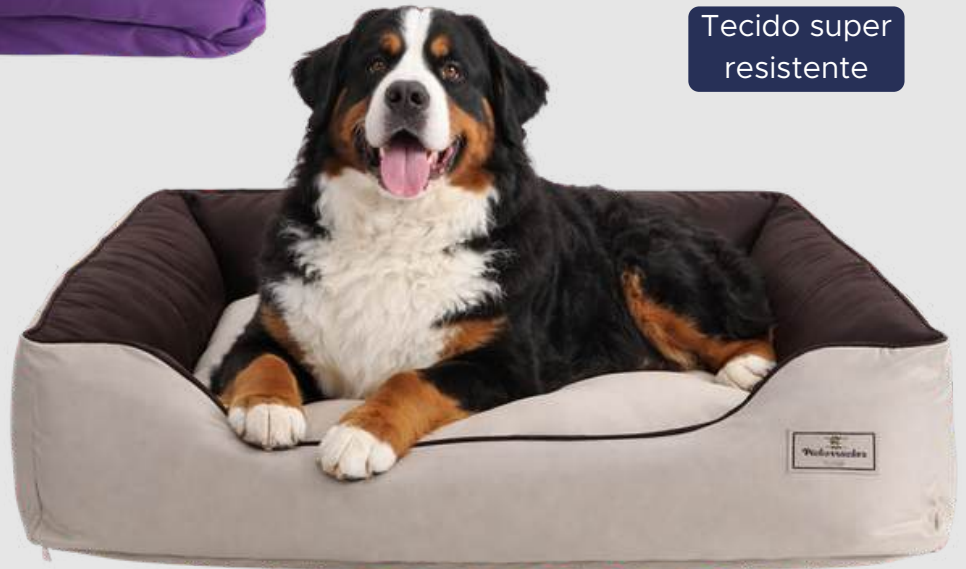

*Tecido de secagem rápida, ideal para o verão e não retém pelos.

CAMA KING

Choco, Chumbo
Marinho, Passion

Tecido super resistente

Zíper para facilitar a retirada da capa para lavagem

Nylon impermeável
(somente a chumbo e marinho)