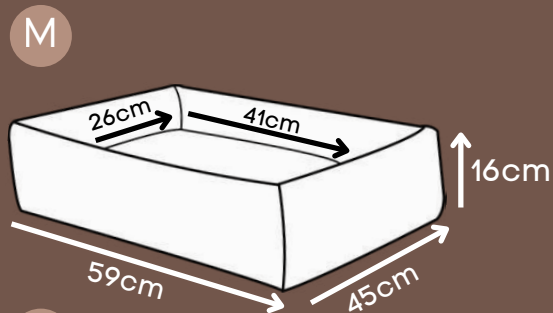

CONSULTE VALOR
PROMOCIONAL
P/ ESTE ITEM

CAMA TOP CONFORT

Lobo, Rosa

Zíper para remoção da capa

Base impermeável