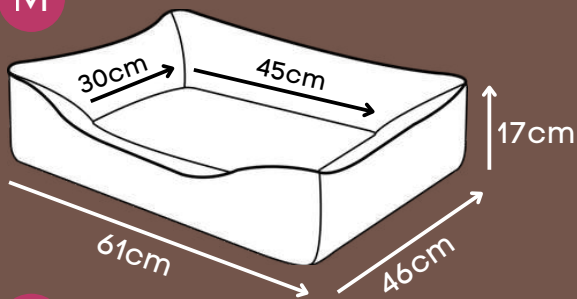

Zíper para remoção da capa

M