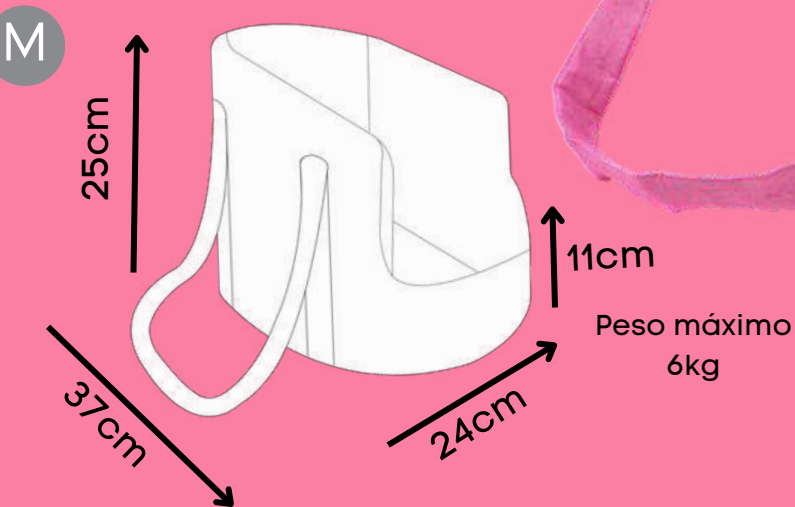

*Lavável em máquina de lavar em ciclo leve.