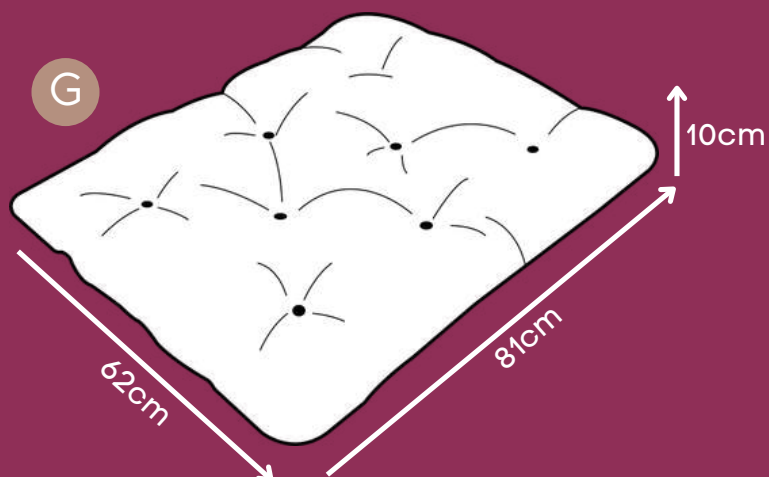

*Lavável em máquina de lavar em ciclo leve.