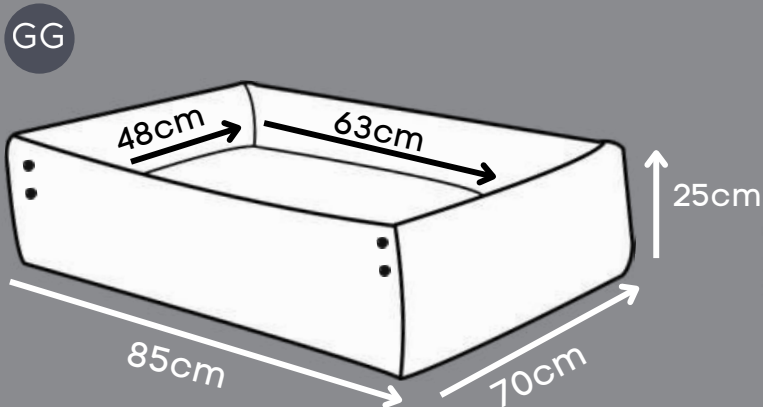

*Nylon emborrachado impermeável, super resistente.