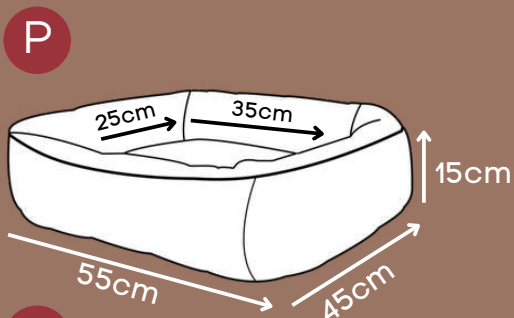

Acabamento premium

P/G/GG