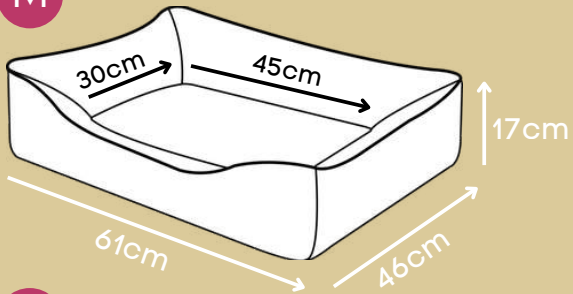

CAMA RETRÔ

Amarelo, Azul, Menta

Silk exclusivo na almofada

Zíper para remoção da capa

Base impermeável

P

M

G

GG

*Tecido Reciclato super resistente.