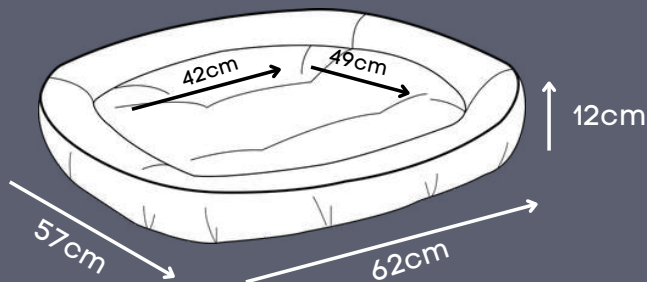

CAMA ESSENCE

Azul, Brownie, Rosa

P

Lavável em máquina
em ciclo suave

M

G

GG

Dupla face

*Tecido resistente de secagem rápida que não retém pelos.