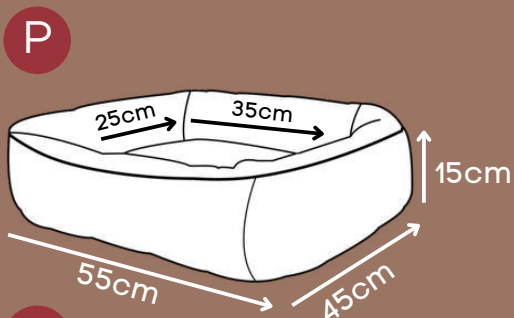

CONSULTE VALOR
PROMOCIONAL
P/ ESTE ITEM

CAMA VOGUE

Choco, Marsala

Zíper para remoção da capa

Acabamento premium

P/G/GG

*Enchimento super macio e removível.

ALMOFADA T BONE