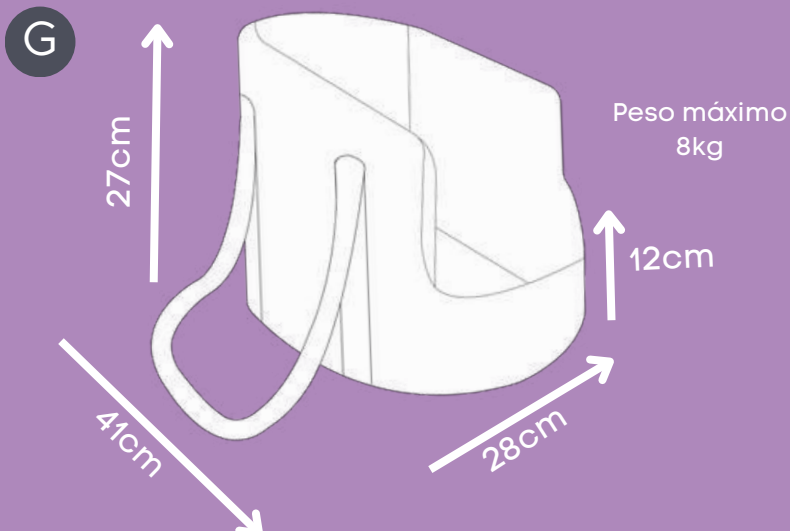

BOLSA VOGUE

Choco, Passion

Peso máximo
3,5kg

Espuma lavável

Peso máximo
6kg

Dispensa o uso de guia

Peso máximo
8kg

*Lavável em máquina de lavar em ciclo leve.