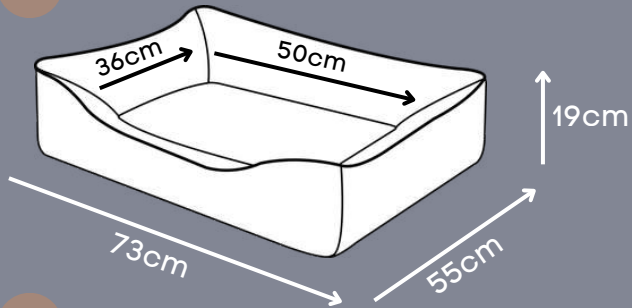

CAMA LINHO RUSTIC

Areia, Cinza, Havana

NOVIDADE

P

M

G

GG

Tecido Linho Rustic

Zíper para remoção da capa

Base impermeável

* Linho reforçado e enchimento removível.