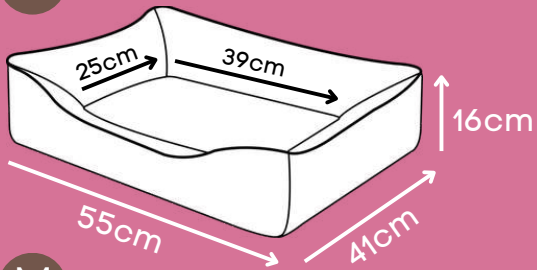

Dupla face

*Tecido resistente de secagem rápida que não retém pelos.

CAMA PUPPY

Azul, Rosa

P

Zíper para remoção da capa

Base impermeável

M