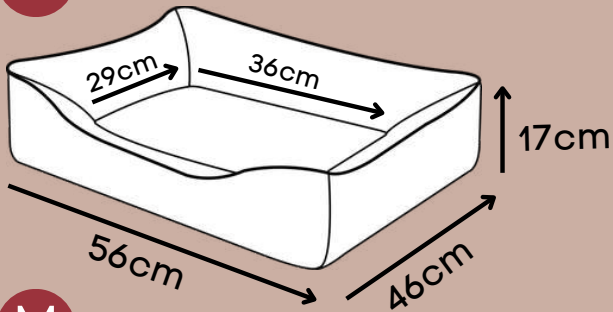

CAMA MILÃO

Cereja, Choco, Grafite

NOVIDADE

Tecido Veludo Cotelê

Zíper para remoção da capa

Base impermeável

P

M

G

Acompanha travesseiro

* Ampla padronagem e enchimento removível.