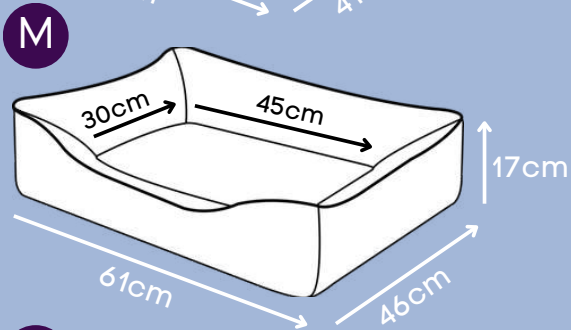

*Produzida em tecido reciclado - super resistente.

CAMA FLORAL

Zíper para remoção da capa

Dupla face

*Tecido 100% algodão, ideal para pets alérgicos.

CAMA KIDS

Baby Azul, Baby Rosa,
Laranja, Lilás

Zíper para remoção da capa