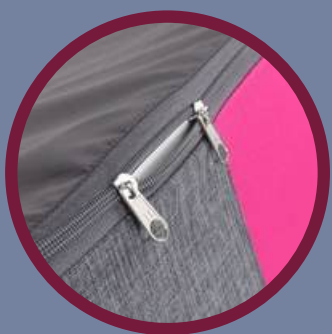

P

Diâmetro 37cm

M

Diâmetro 47cm

*Lavável em máquina de lavar em ciclo leve.

IGLOO

Azul, Brownie, Rosa

NOVIDADE