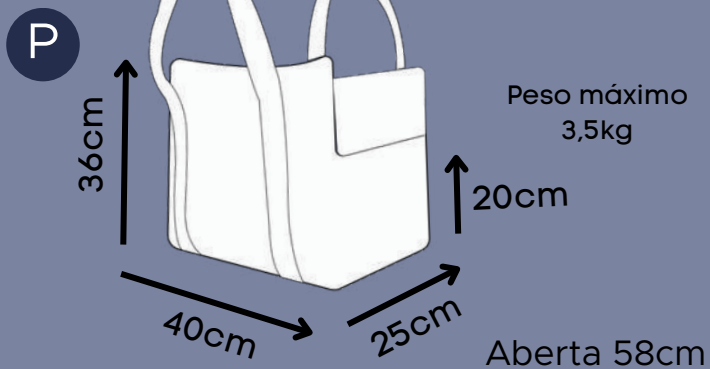

*Zíper para lavagem da capa.