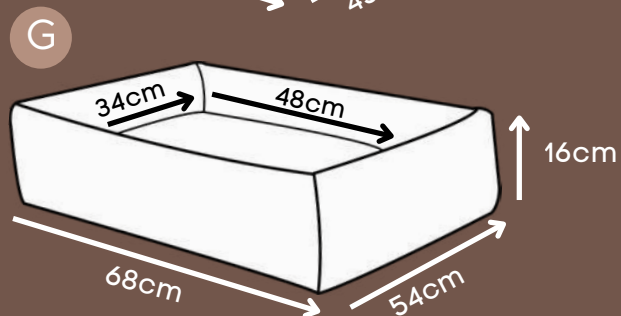

CONSULTE VALOR
PROMOCIONAL
P/ ESTE ITEM

CAMA TOP CONFORT

Lobo, Rosa

Zíper para remoção da capa

Base impermeável