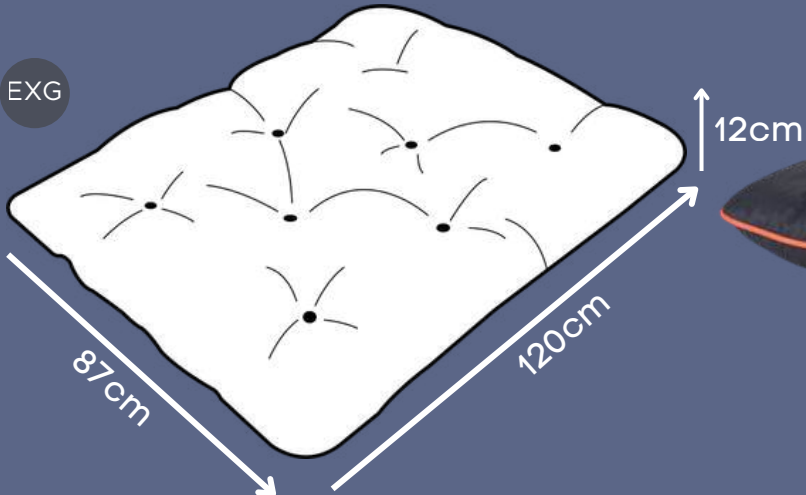

ALMOFADOG

Black Orange, Black Pink, Militar