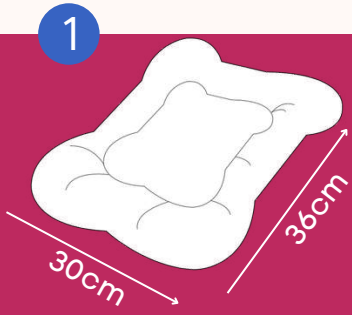

ALMOFADA T BONE

Azul, Rosa