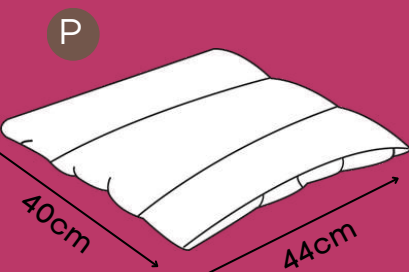

Zíper para remoção da capa

Base impermeável

Abertura nas 2 extremidades para facilitar a colocação dos gomos