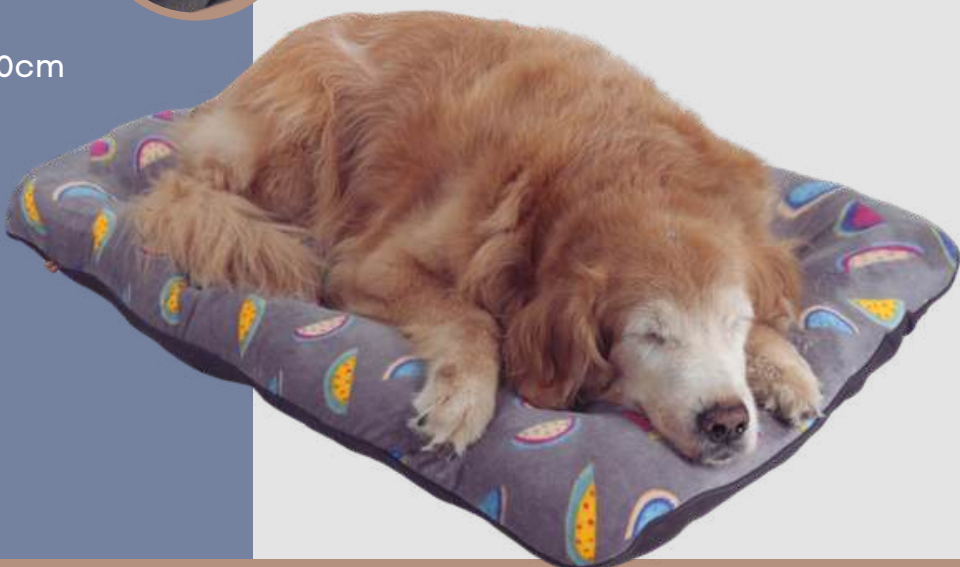

*Lavável em máquina de lavar em ciclo leve.