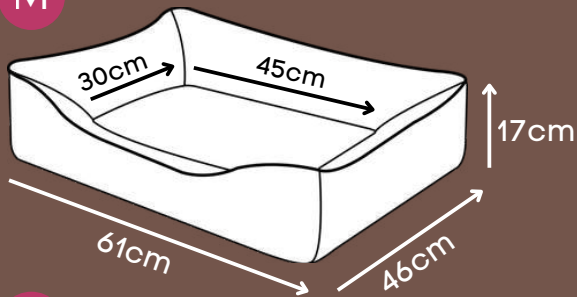

Charmoso bordado

GG

*Tecido resistente de secagem rápida que não retém pelos.

CAMA PUPPY

Choco, Violeta

P

Zíper para remoção da capa

M