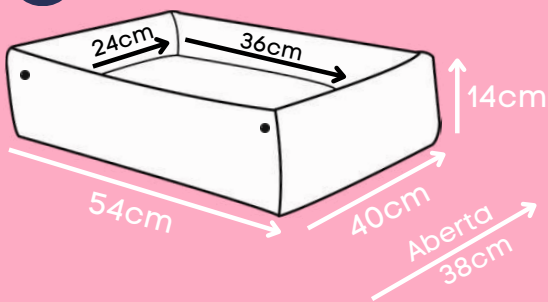

Zíper para remoção da capa

M