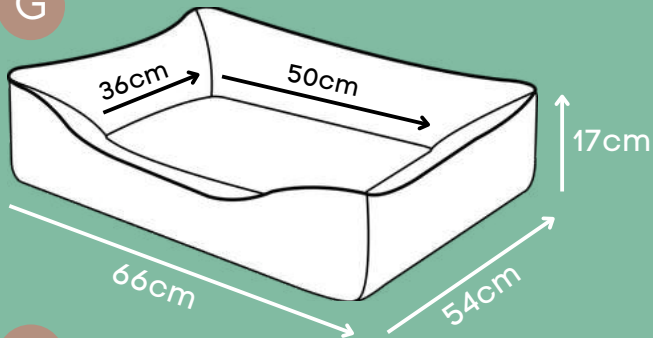

CAMA ULTRA SOFT

Marrom, Rosa

P

Tecido extra macio e resistente

M

Detalhe em captoné, evita que as fibras se movam nas lavagens

G

Dupla face

GG

*Lavável em máquina de lavar em ciclo leve.