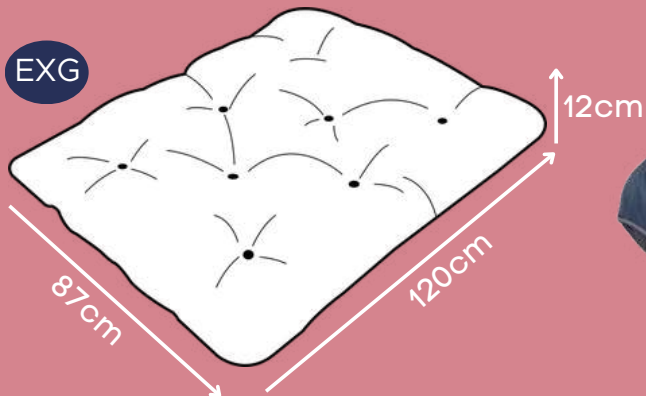

Dupla face

Tecido aveludado
e super resistente

*Lavável em máquina de lavar em ciclo leve.

CAMA ASPEN

Dini, Marfim, Melancia

NOVIDADE

P

Zíper para remoção da capa