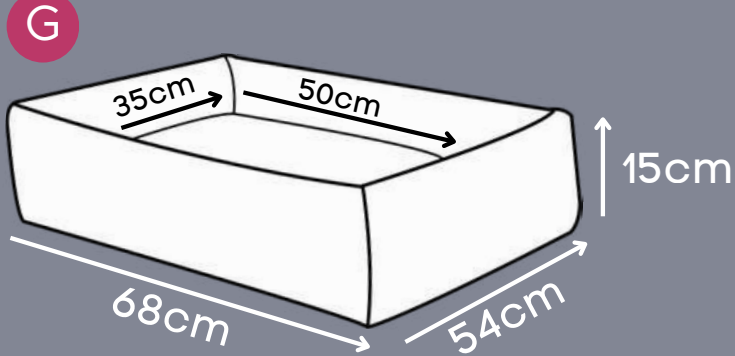

Dupla face

*Tecido de alta resistência que não retém pelos.

CAMA BÁSICA

Blue, Menta, Pink

Enchimento que não retém umidade

Zíper para remoção da capa

*Tecido super resistente que não retém pelos.

CAMA PRATIC