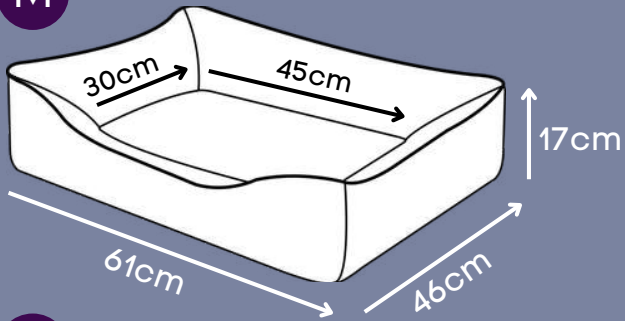

CAMA CLEAN

Black Orange, Black Pink, Blue, Choco, Marinho, Purple

Nylon impermeável
super resistente

Dupla face

P

M

G

GG

*A CAMA CLEAN não deve e não necessita de lavagem.