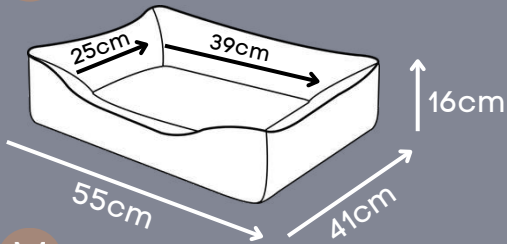

CAMA LINHO RUSTIC

Areia, Cinza, Havana

NOVIDADE

P

M

G

GG

Tecido Linho Rustic

Zíper para remoção da capa

Base impermeável

* Linho reforçado e enchimento removível.