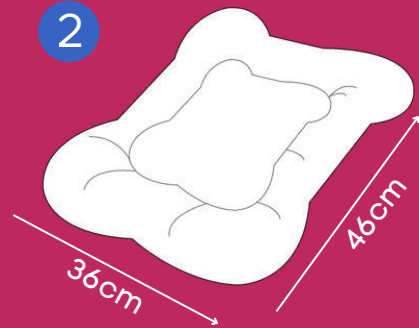

Zíper para remoção da capa

Acabamento premium

P/G/GG

*Enchimento super macio e removível.

ALMOFADA T BONE

Azul, Rosa

Costura que evita que o enchimento se espalhe

*Tecido super resistente que nao retém pelos.