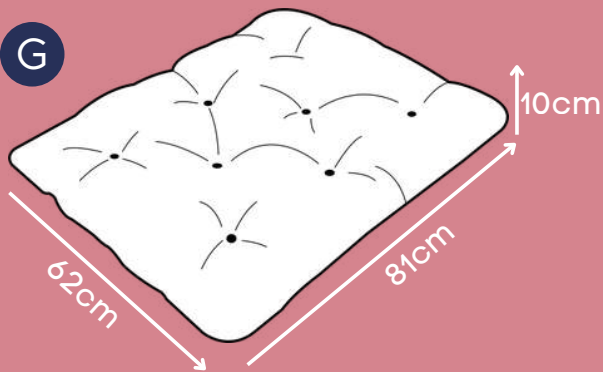

Dupla face

Tecido aveludado
e super resistente

*Lavável em máquina de lavar em ciclo leve.

CAMA ASPEN

Dini, Marfim, Melancia

NOVIDADE

P

Zíper para remoção da capa