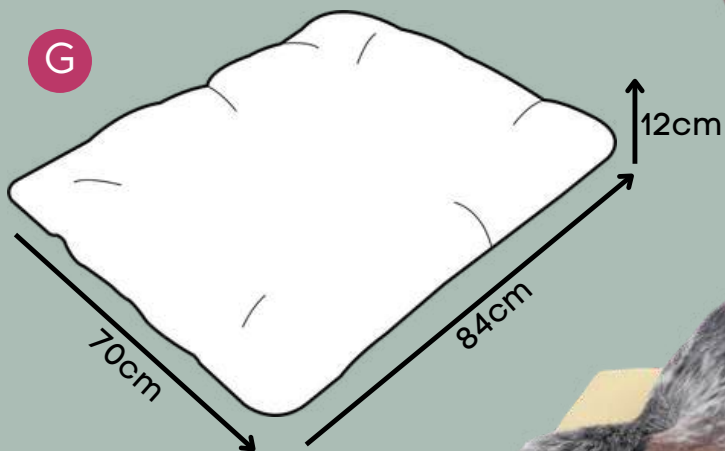

Zíper para remoção da capa