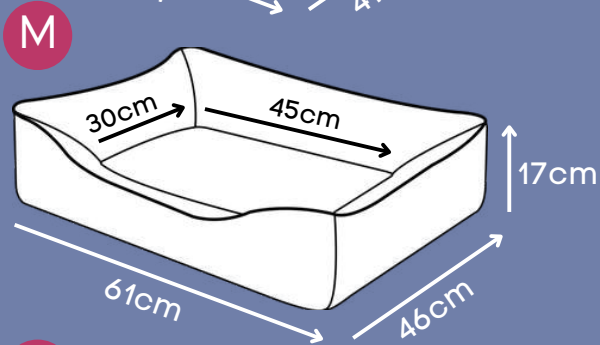

CAMA CLASSIC

Azul, Choco, Rosa