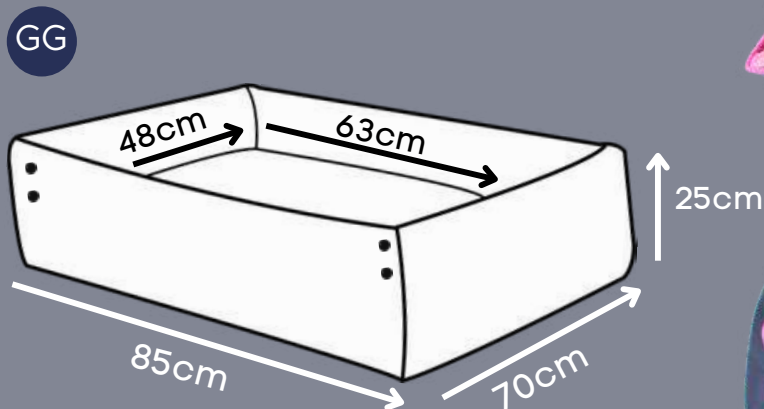

CONSULTE VALOR
PROMOCIONAL
P/ ESTE ITEM

CAMA MONTANA

Azul, Rosa

Botão que possibilita a abertura frontal

Zíper para remoção da capa

*Externo em nylon impermeável, interno em tecido reciclado.

CONSULTE VALOR
PROMOCIONAL
P/ ESTE ITEM