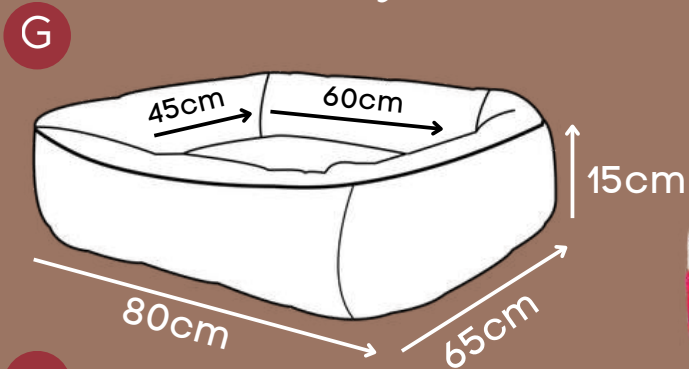

CONSULTE VALOR
PROMOCIONAL
P/ ESTE ITEM

CAMA VOGUE

Choco, Marsala

Zíper para remoção da capa

Acabamento premium

P/G/GG

*Enchimento super macio e removível.

ALMOFADA T BONE