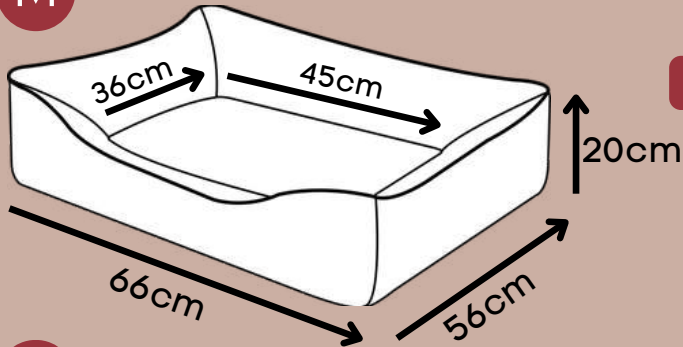

CAMA MILÃO

Cereja, Choco, Grafite

NOVIDADE

Tecido Veludo Cotelê

Zíper para remoção da capa

Base impermeável

P

M

G

Acompanha travesseiro

* Ampla padronagem e enchimento removível.