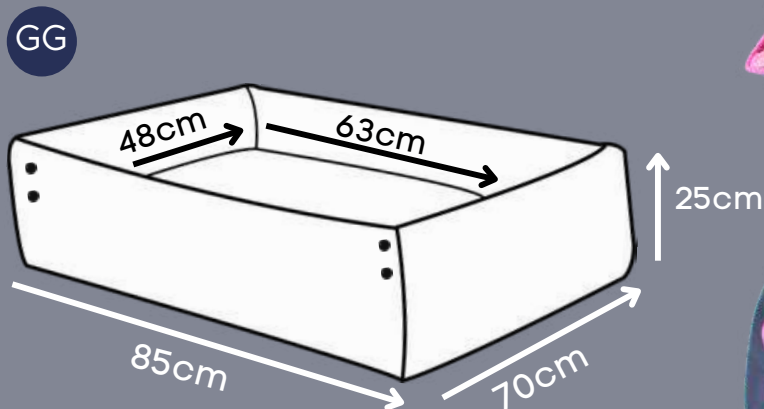

Zíper para remoção da capa

*Tecido macio ao toque, enchimento anti-alérgico que não retém umidade.

CONSULTE VALOR
PROMOCIONAL
P/ ESTE ITEM

CAMA MONTANA

Azul, Rosa

Botão que possibilita a
abertura frontal

Zíper para remoção da capa