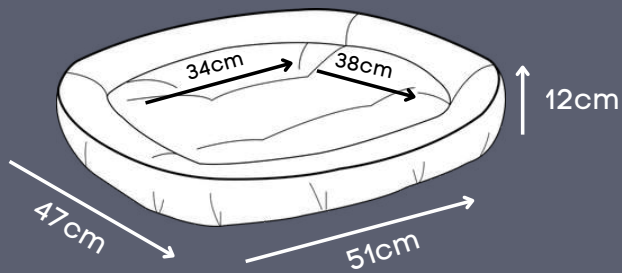

CAMA ESSENCE

Azul, Brownie, Rosa

P

Lavável em máquina
em ciclo suave

M

G

GG

Dupla face

*Tecido resistente de secagem rápida que não retém pelos.