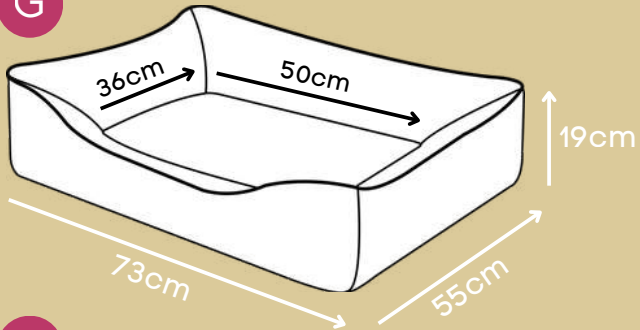

Zíper para remoção da capa

Base impermeável

P

M

G

GG

*Tecido Reciclato super resistente.

PUFF RETRÔ