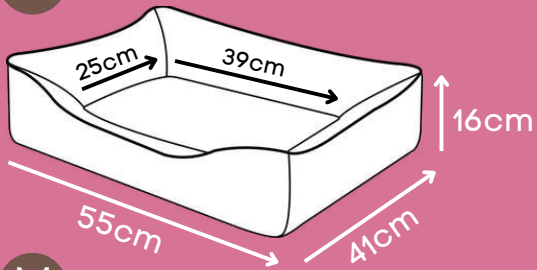

*Tecido resistente de secagem rápida que não retém pelos.

CAMA PUPPY

Azul, Rosa

P

Zíper para remoção da capa

Base impermeável

M

G