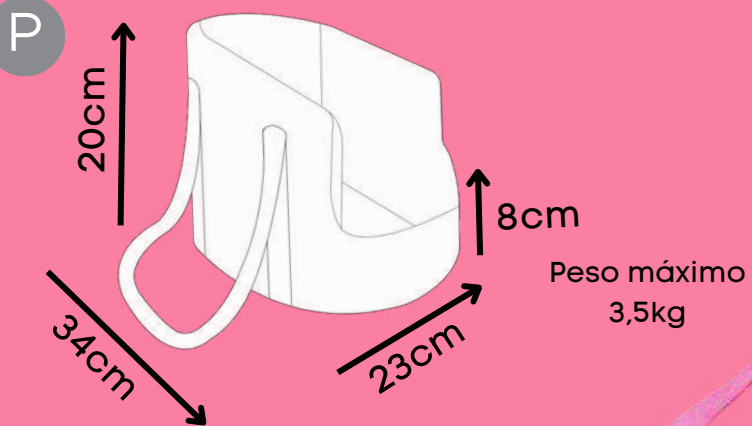

*Lavável em máquina de lavar em ciclo leve.