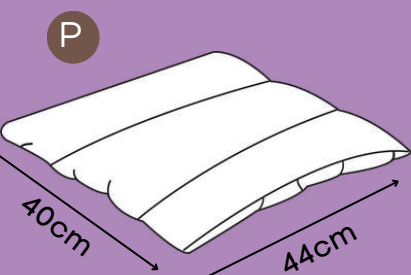

Zíper para remoção da capa

Base impermeável

Abertura nas 2 extremidades para facilitar a colocação dos gomos

*Tecido resistente de secagem rápida que não retém pelos.

COLCHO PUPPY

Choco, Violeta

Charmoso bordado

Base impermeável

Zíper para remoção da capa

Abertura nas 2 extremidades para facilitar a colocação dos gomos

*Tecido resistente de secagem rápida que não retém pelos.

CAMA DELUXE

Lilás

P

Zíper para remoção da capa