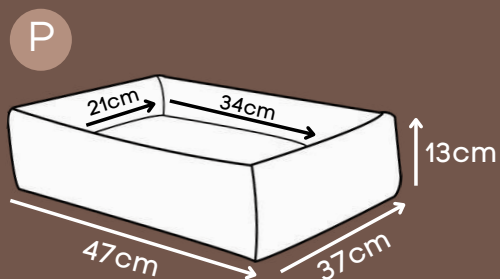

CONSULTE VALOR
PROMOCIONAL
P/ ESTE ITEM

CAMA TOP CONFORT

Lobo, Rosa

Zíper para remoção da capa

Base impermeável