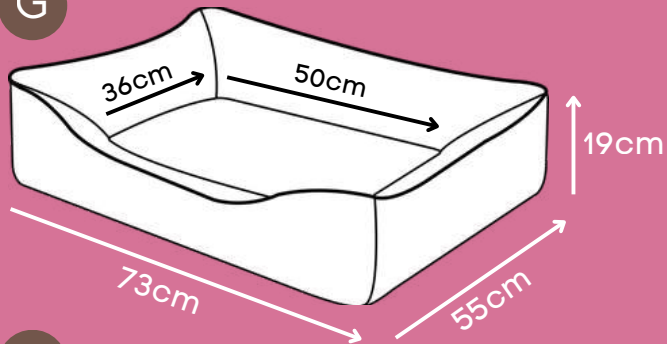

CAMA PUPPY

Azul, Rosa

P

Zíper para remoção da capa

Base impermeável

M

G

Charmoso bordado

GG

*Tecido resistente de secagem rápida que não retém pelos.