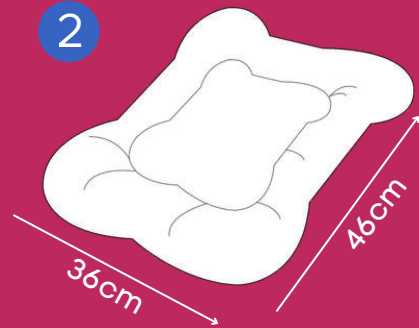

ALMOFADA T BONE

Azul, Rosa