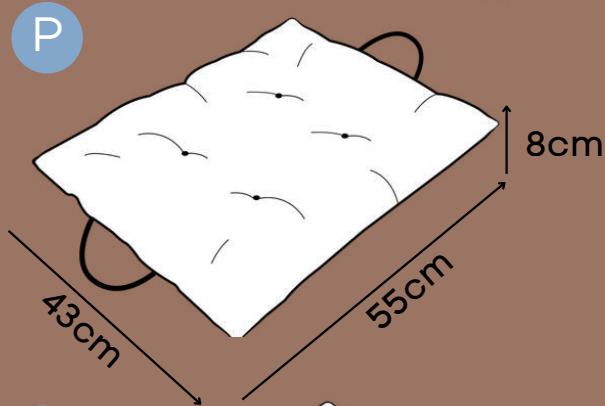

*Alças nas laterais e tecido super resistente que não retém pelos.