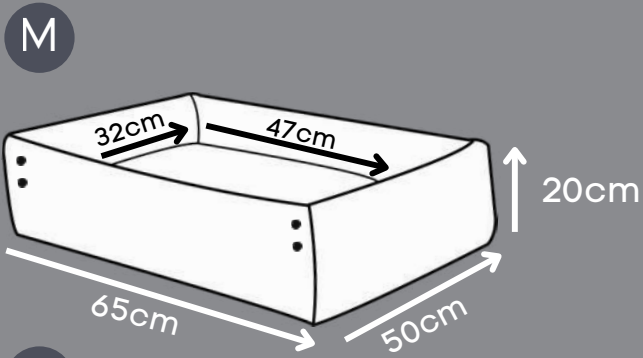

Enchimento que não retém umidade

Zíper para remoção da capa

*Tecido super resistente que não retém pelos.

CAMA PRATIC

Black Orange, Black Pink, Wine

*Nylon emborrachado impermeável, super resistente.

CAMA PRATIC