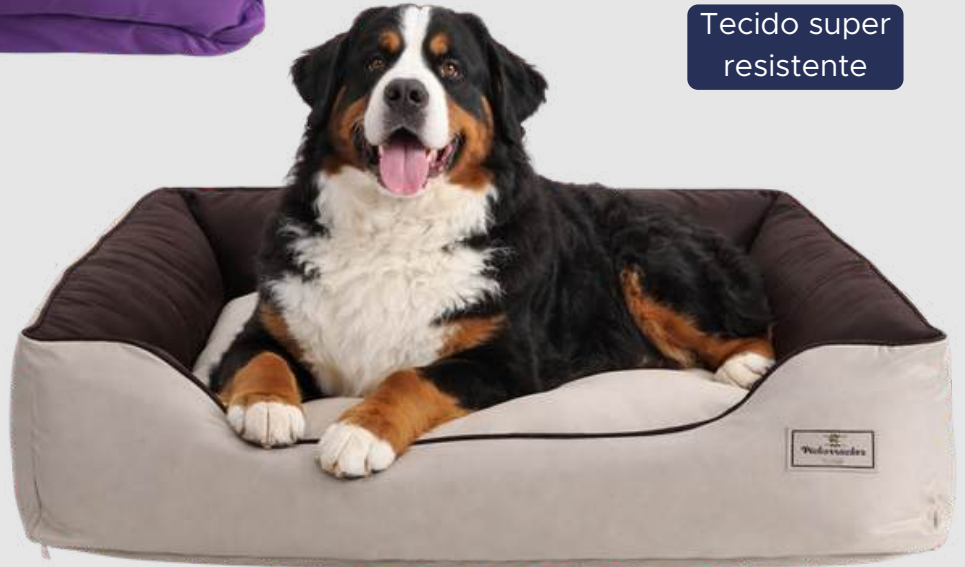

Dupla face

*Tecido de secagem rápida, ideal para o verão e não retém pelos.

CAMA KING

Choco, Chumbo
Marinho, Passion

Tecido super
resistente

Zíper para facilitar a retirada
da capa para lavagem

Nylon impermeável
(somente a chumbo e
marinho)