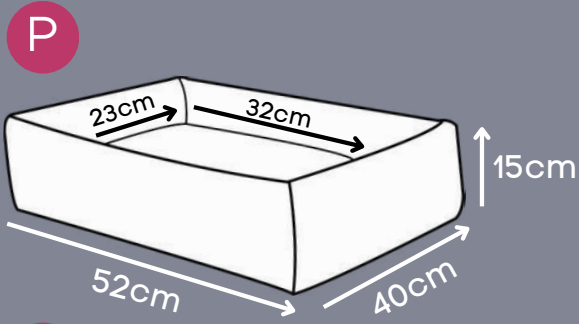

Dupla face

*Tecido de alta resistência que não retém pelos.

CAMA BÁSICA

Blue, Menta, Pink

Enchimento que não retém umidade

Zíper para remoção da capa

*Tecido super resistente que não retém pelos.

CAMA PRATIC