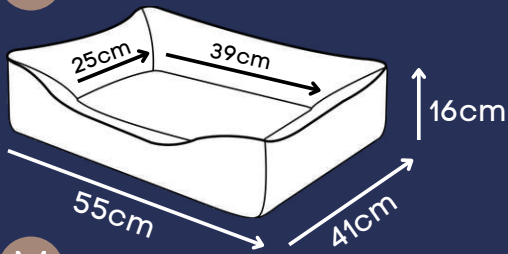

*Tecido premium super resistente.

P