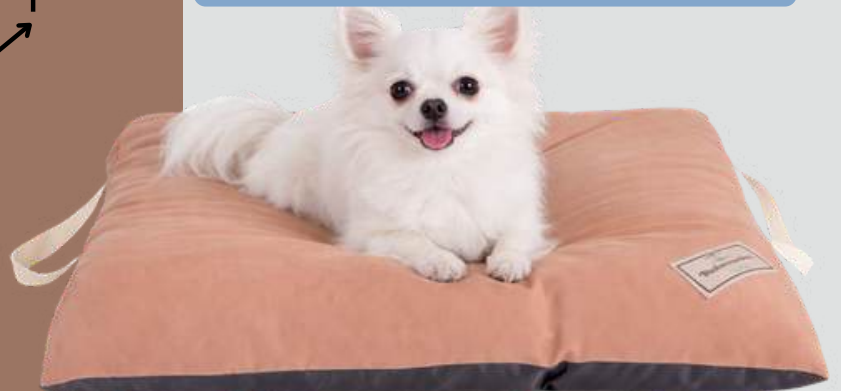

ALMOFADA SUPREME

Capuccino, Militar, Rosa

Tecido com toque aveludado

Base impermeável

Lavável em máquina em ciclo leve

P

M

G

*Alças nas laterais e tecido super resistente que não retém pelos.