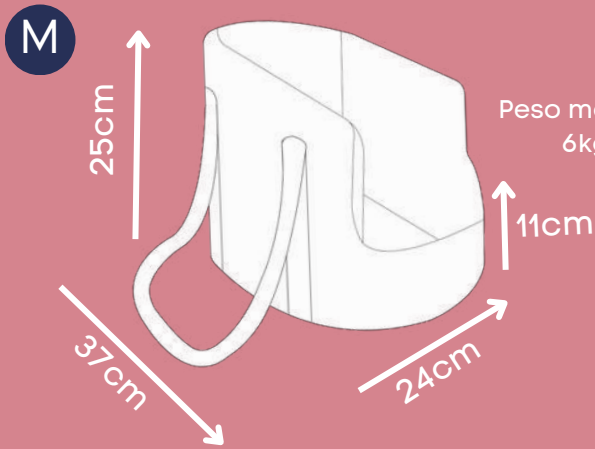

Dispensa o uso de guia

Peso máximo
8kg

*Lavável em máquina de lavar em ciclo leve.

BOLSA NYLON

Azul, Rosa

Peso máximo
3,5kg

Dispensa o uso de guia

Peso máximo
6kg