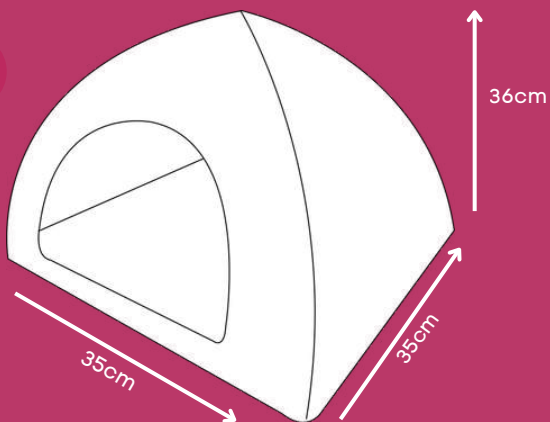

P

G

*Cabaninha flexível e almofada removível.

STEP UP

Azul, Marrom, Rosa

Suede

Zíper para facilitar a retirada da capa para lavagem

Indicado para pets até 12 kg