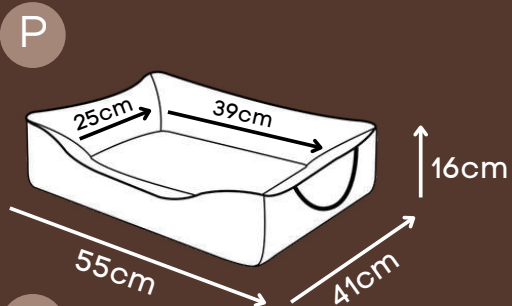

P

↑ 15cm

Diâmetro 37cm

M

↑ 15cm

Diâmetro 47cm

*Lavável em máquina de lavar em ciclo leve.

IGLOO

Tecido super macio

*Tamanho único 80cm x 100cm

CAMA SUPREME

Capuccino, Militar, Rosa

Tecido com toque aveludado

Zíper para remoção da capa

Base impermeável

*Alças nas laterais e tecido super resistente que não retém pelos.