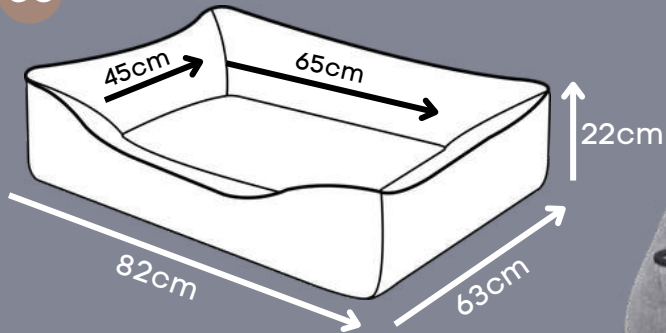

CAMA LINHO RUSTIC

Areia, Cinza, Havana

NOVIDADE

P

M

G

GG

Tecido Linho Rustic

Zíper para remoção da capa

Base impermeável

* Linho reforçado e enchimento removível.