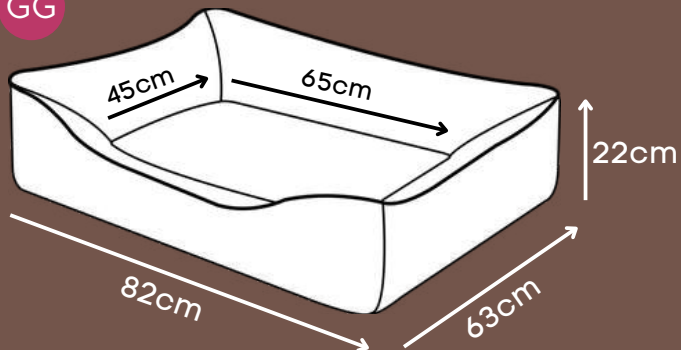

M

Base impermeável

G

Charmoso bordado

GG

*Tecido resistente de secagem rápida que não retém pelos.

COLCHO PUPPY

Azul, Rosa