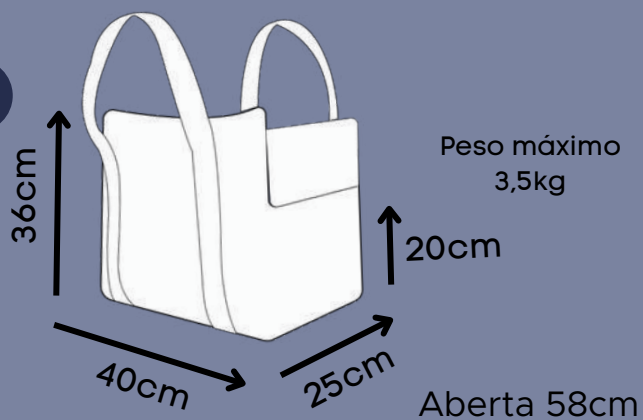

BED BAG

Engate rápido para peitoral

Com passador para uso do cinto de segurança do carro

P

G

*Zíper para lavagem da capa.