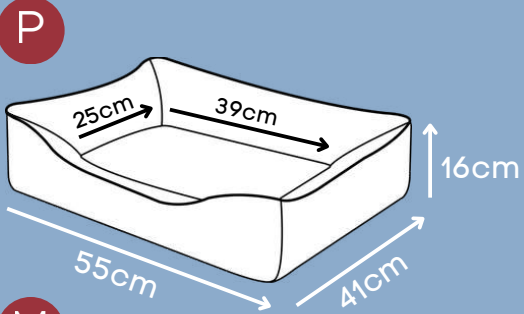

CAMA SOFIST

Azul, Brownie, Rosa

Zíper para remoção da capa

Base impermeável