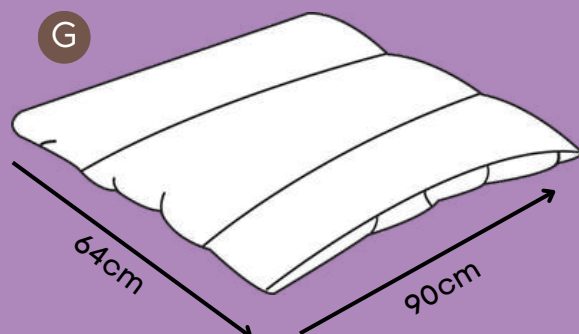

*Tecido resistente de secagem rápida que não retém pelos.