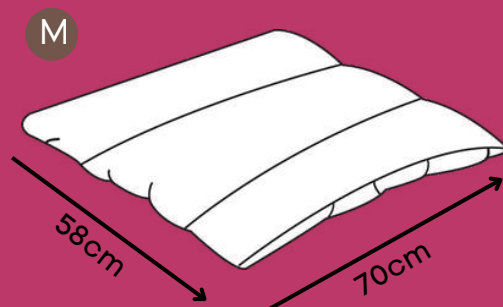

Zíper para remoção da capa

Base impermeável

Abertura nas 2 extremidades para facilitar a colocação dos gomos