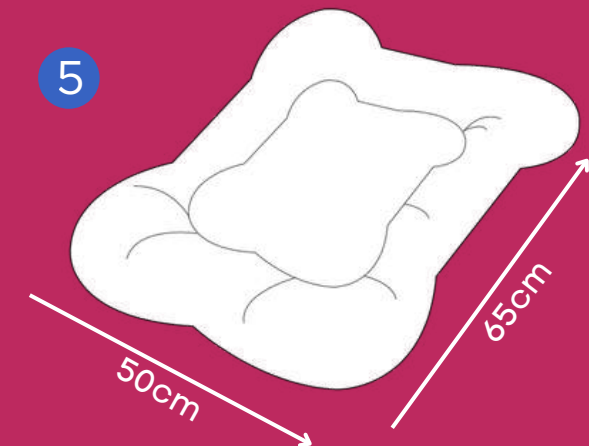

ALMOFADA T BONE

Azul, Rosa