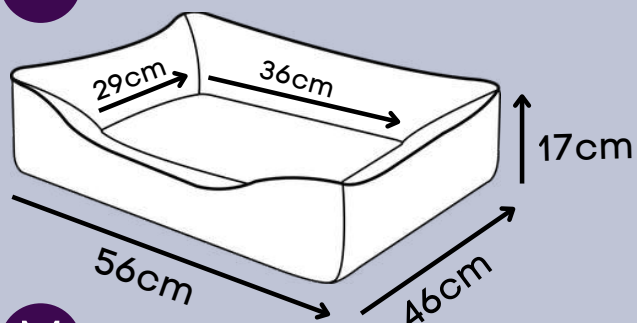

Base impermeável

Zíper para remoção da capa

Abertura nas 2 extremidades para facilitar a colocação dos gomos

*Tecido resistente de secagem rápida que não retém pelos.

CAMA DELUXE

Lilás

P

Zíper para remoção da capa