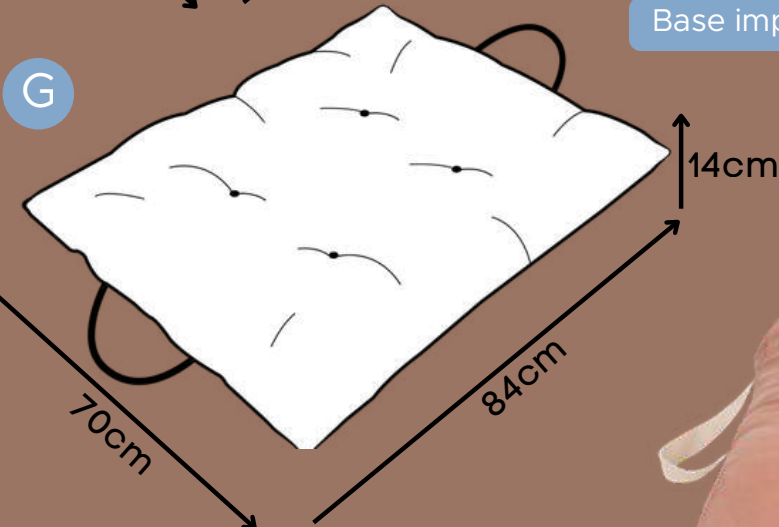

ALMOFADA SUPREME

Capuccino, Militar, Rosa

Tecido com toque aveludado

Base impermeável

Lavável em máquina em ciclo leve

P

M

G

*Alças nas laterais e tecido super resistente que não retém pelos.