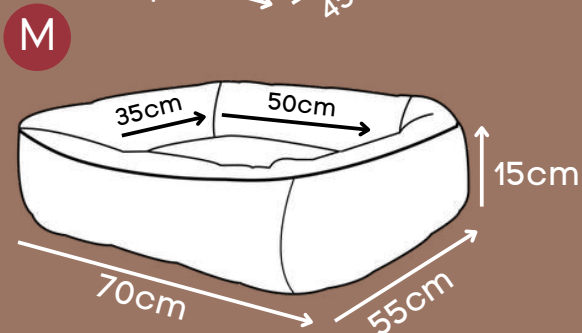

Acabamento premium

P/G/GG