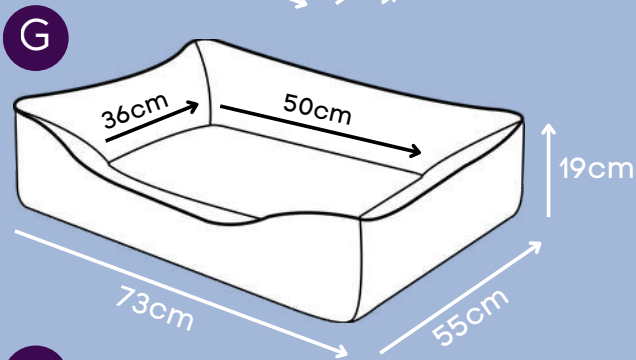

*Produzida em tecido reciclado - super resistente.

CAMA FLORAL

Zíper para remoção da capa

Dupla face

*Tecido 100% algodão, ideal para pets alérgicos.

CAMA KIDS

Baby Azul, Baby Rosa,
Laranja, Lilás

Zíper para remoção da capa