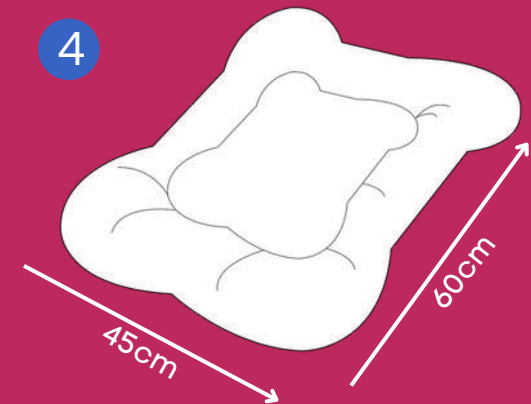

Zíper para remoção da capa

Acabamento premium

P/G/GG

*Enchimento super macio e removível.

ALMOFADA T BONE

Azul, Rosa

Costura que evita que o enchimento se espalhe

*Tecido super resistente que nao retém pelos.