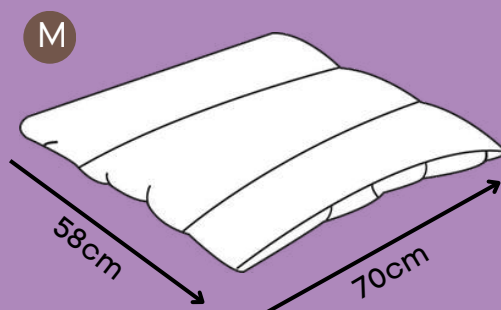

*Tecido resistente de secagem rápida que não retém pelos.