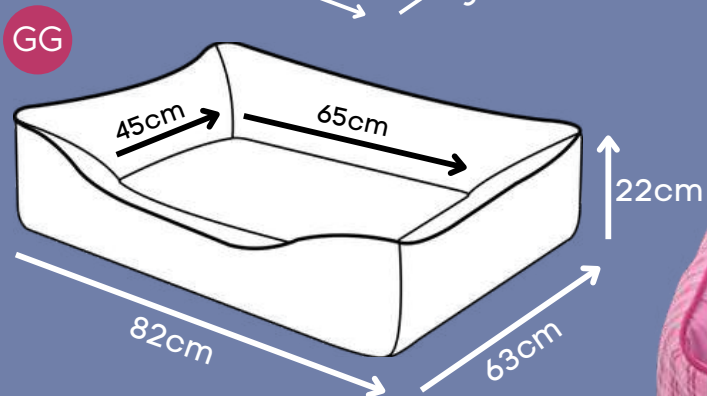

CAMA CLASSIC

Azul, Choco, Rosa