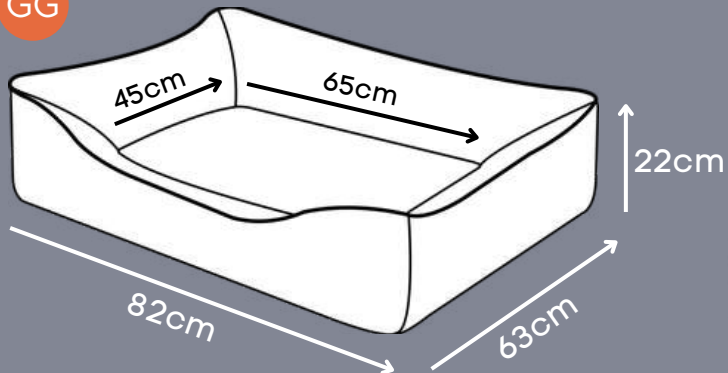

Zíper para remoção da capa

M

Tecido de alta durabilidade

G

Dupla face

GG

*Produzida em tecido reciclado - super resistente.

CAMA GOOD NIGHT