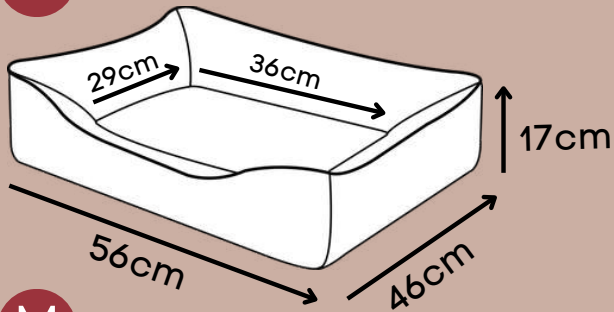

CAMA MILÃO

Cereja, Choco, Grafite

NOVIDADE

Tecido Veludo Cotelê

Zíper para remoção da capa

Base impermeável

P

M

G

Acompanha travesseiro

* Ampla padronagem e enchimento removível.