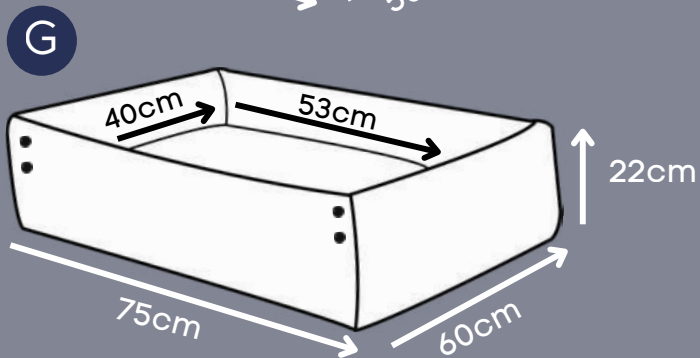

CONSULTE VALOR
PROMOCIONAL
P/ ESTE ITEM

CAMA MONTANA

Azul, Rosa

Botão que possibilita a abertura frontal

Zíper para remoção da capa

*Externo em nylon impermeável, interno em tecido reciclado.

CONSULTE VALOR
PROMOCIONAL
P/ ESTE ITEM