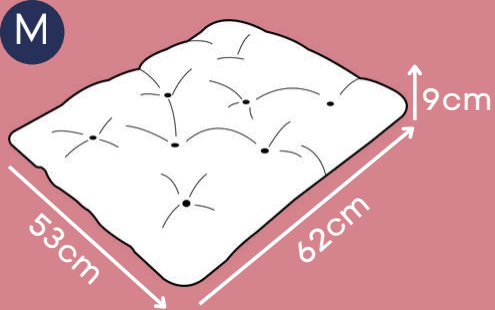

Tecido extra macio e resistente

Detalhe em captoné, evita que as fibras se movam nas lavagens

Dupla face

*Lavável em máquina de lavar em ciclo leve.

ALMOFADOG SUEDE

Azul, Rosa

NOVIDADE

Recheio em fibra siliconada
(anti bactérias e fungos)