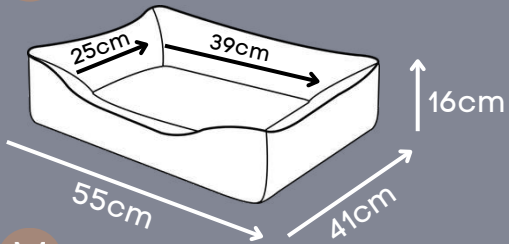

CAMA LINHO RUSTIC

Areia, Cinza, Havana

NOVIDADE

P

M

G

GG

Tecido Linho Rustic

Zíper para remoção da capa

Base impermeável

* Linho reforçado e enchimento removível.