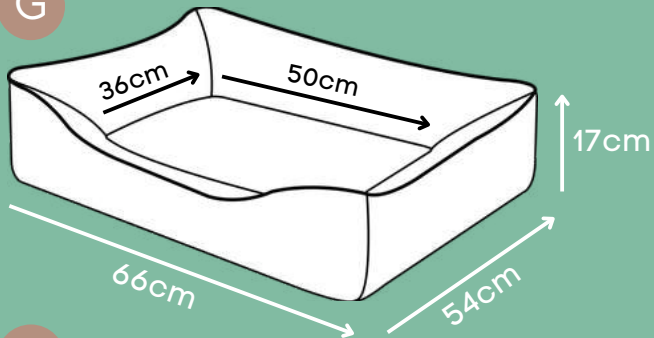

CAMA ULTRA SOFT

Marrom, Rosa

P

Tecido extra macio e resistente

M

Detalhe em captoné, evita que as fibras se movam nas lavagens

G

Dupla face

GG

*Lavável em máquina de lavar em ciclo leve.