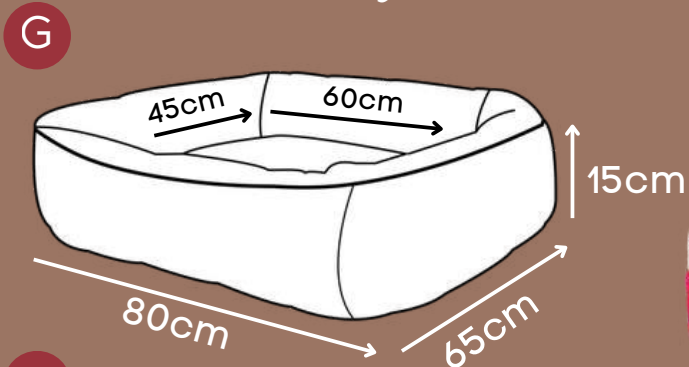

Acabamento premium

P/G/GG