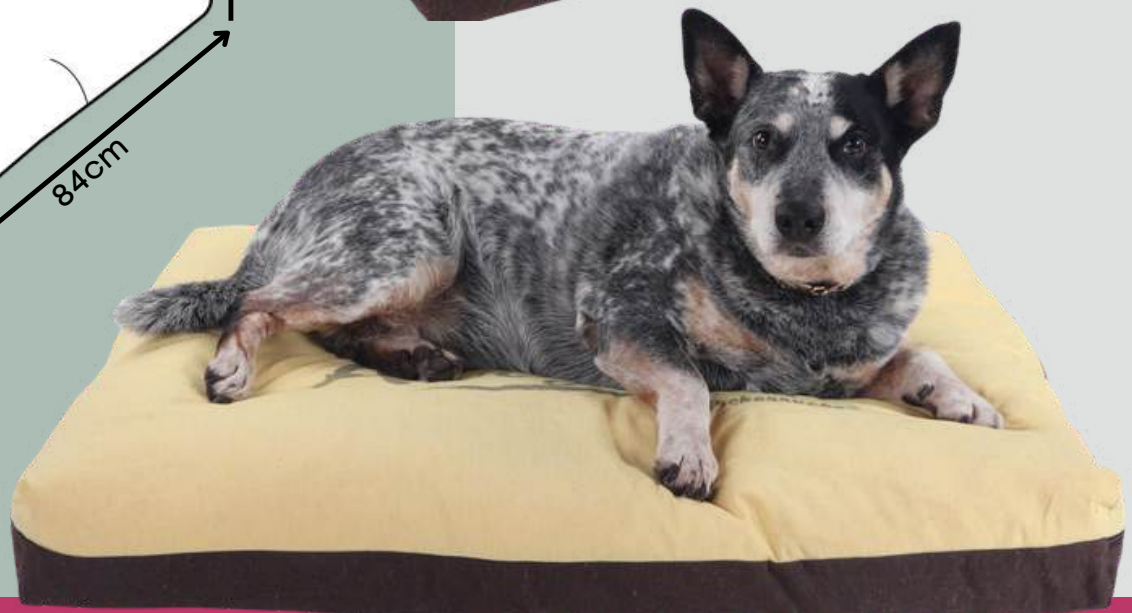

Zíper para remoção da capa