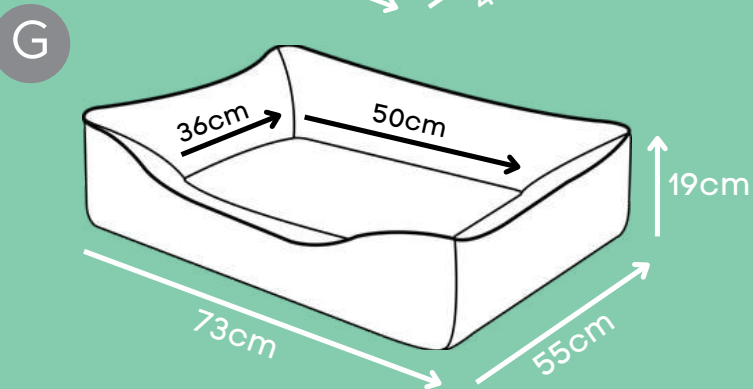

*Produzida em tecido reciclado - super resistente.

CAMA FLORAL

Zíper para remoção da capa

Dupla face

*Tecido 100% algodão, ideal para pets alérgicos.

CAMA KIDS

Baby Azul, Baby Rosa,
Laranja, Lilás

Zíper para remoção da capa