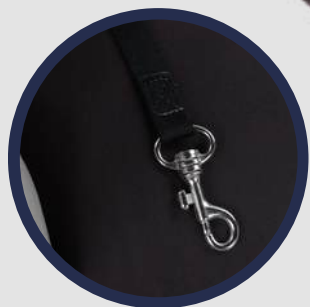

Com passador para uso do cinto de segurança do carro