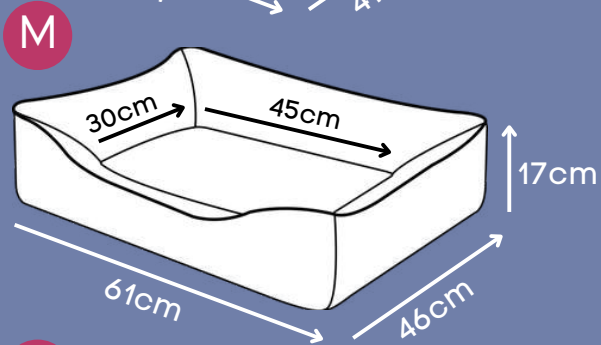

CAMA CLASSIC

Azul, Choco, Rosa