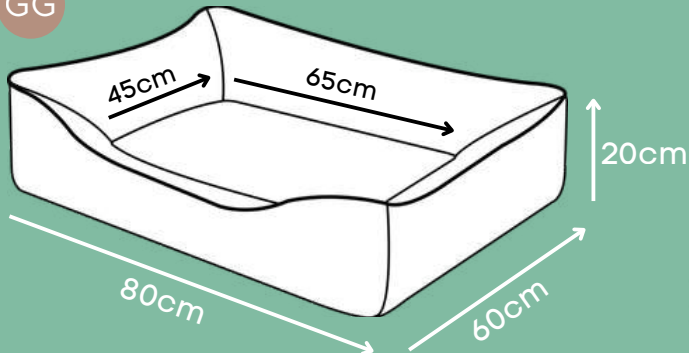

CAMA ULTRA SOFT

Marrom, Rosa

P

Tecido extra macio e resistente

M

Detalhe em captoné, evita que as fibras se movam nas lavagens

G

Dupla face

GG

*Lavável em máquina de lavar em ciclo leve.