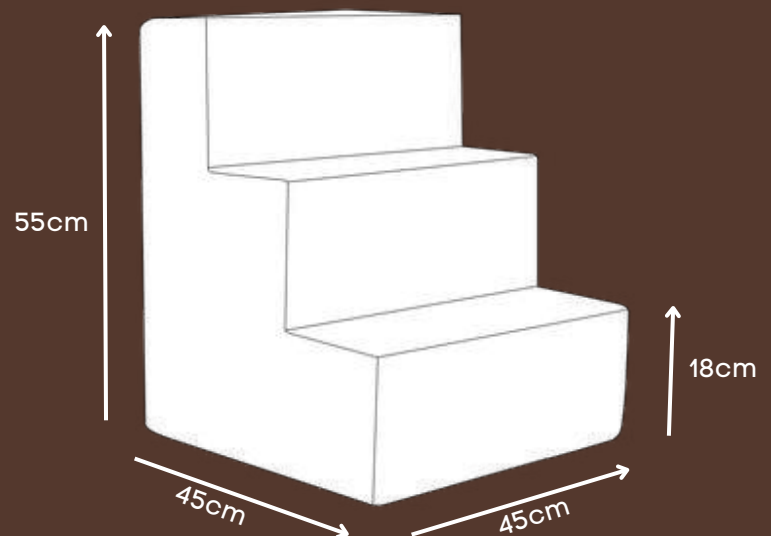

STEP UP

Azul, Marrom, Rosa

Suede

Zíper para facilitar a retirada da capa para lavagem

Indicado para pets até 12 kg

Tecido impermeável

Espuma de alta densidade e zíper para remoção da capa.

BED BAG