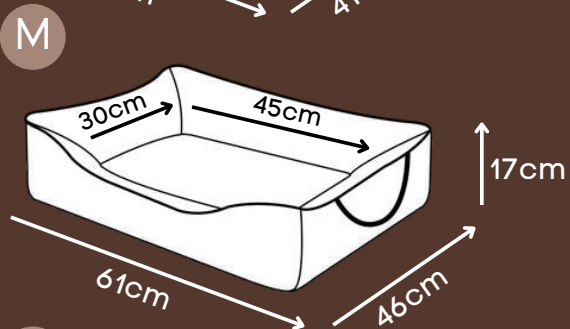

P

↑ 15cm

Diâmetro 37cm

M

↑ 15cm

Diâmetro 47cm

*Lavável em máquina de lavar em ciclo leve.

IGLOO

Tecido super macio

*Tamanho único 80cm x 100cm

CAMA SUPREME

Capuccino, Militar, Rosa

Tecido com toque aveludado

Zíper para remoção da capa

Base impermeável

*Alças nas laterais e tecido super resistente que não retém pelos.