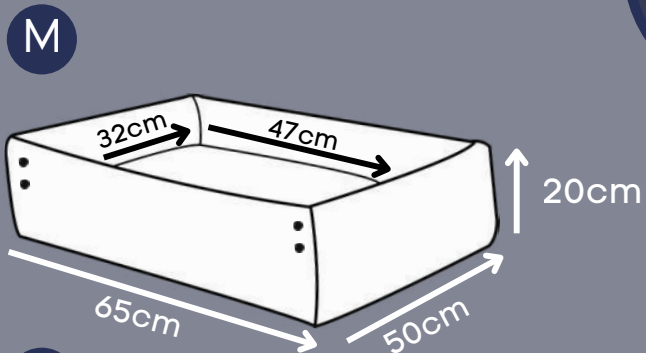

Zíper para remoção da capa

*Tecido macio ao toque, enchimento anti-alérgico que não retém umidade.

CONSULTE VALOR
PROMOCIONAL
P/ ESTE ITEM

CAMA MONTANA

Azul, Rosa

Botão que possibilita a
abertura frontal

Zíper para remoção da capa