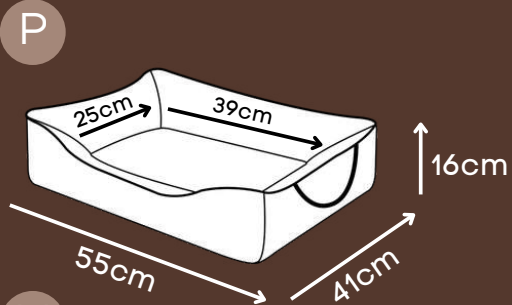

*Alças nas laterais e tecido super resistente que não retém pelos.