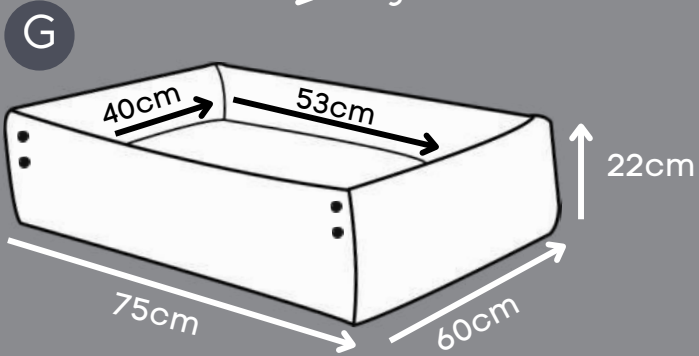

Enchimento que não retém umidade

Zíper para remoção da capa

*Tecido super resistente que não retém pelos.

CAMA PRATIC

Black Orange, Black Pink, Wine

*Nylon emborrachado impermeável, super resistente.

CAMA PRATIC