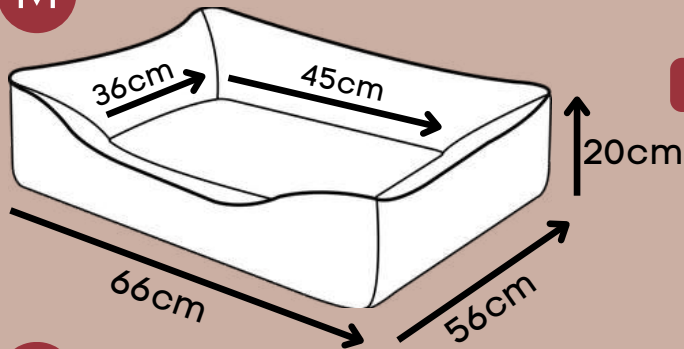

Zíper para remoção da capa

Base impermeável

P

M

G

Acompanha travesseiro

* Ampla padronagem e enchimento removível.

CAMA LINHO RUSTIC