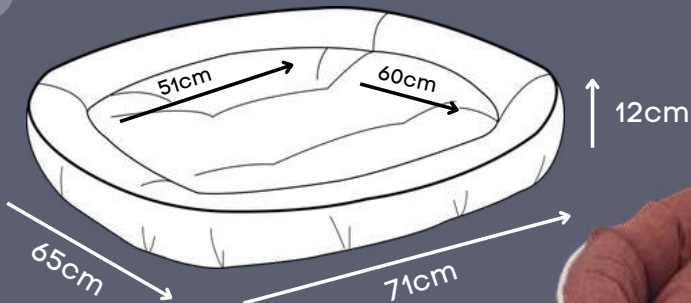

Dupla face

*Tecido resistente de secagem rápida que não retém pelos.

CAMA PUPPY

Azul, Rosa

P

Zíper para remoção da capa

Base impermeável

M