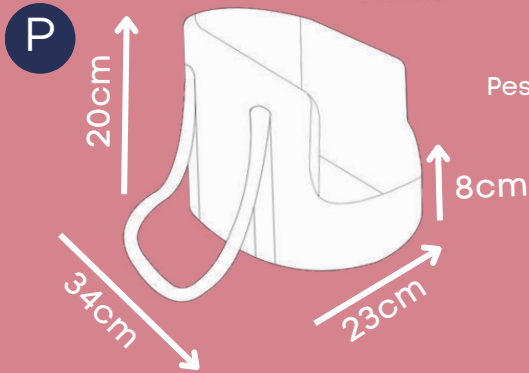

BOLSA NYLON

Azul, Rosa

Peso máximo
3,5kg