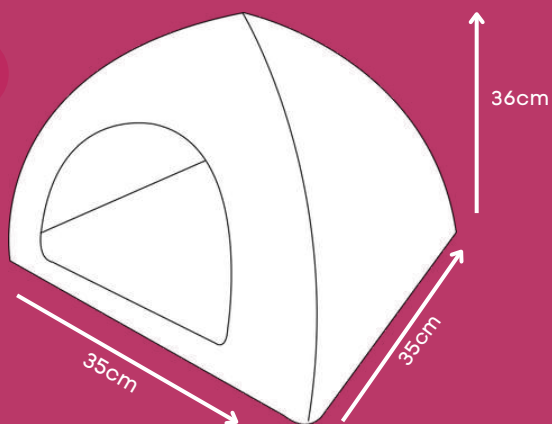

CABANA DOG

Tecido soft

P

G

*Cabaninha flexível e almofada removível.