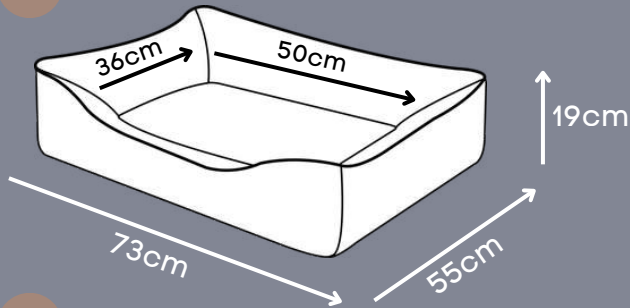

CAMA LINHO RUSTIC

Areia, Cinza, Havana

NOVIDADE

P

M

G

GG

Tecido Linho Rustic

Zíper para remoção da capa

Base impermeável

* Linho reforçado e enchimento removível.