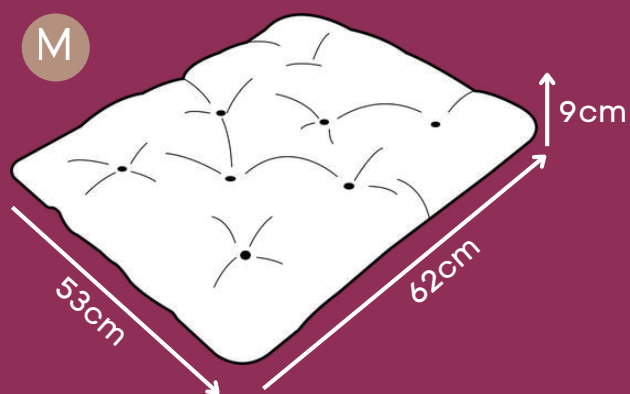

*Lavável em máquina de lavar em ciclo leve.