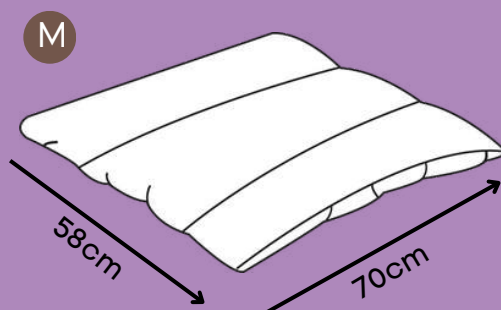

Zíper para remoção da capa

Base impermeável

Abertura nas 2 extremidades para facilitar a colocação dos gomos

*Tecido resistente de secagem rápida que não retém pelos.

COLCHO PUPPY

Choco, Violeta

Charmoso bordado

Base impermeável

Zíper para remoção da capa

Abertura nas 2 extremidades para facilitar a colocação dos gomos

*Tecido resistente de secagem rápida que não retém pelos.

CAMA DELUXE

Lilás

P

Zíper para remoção da capa