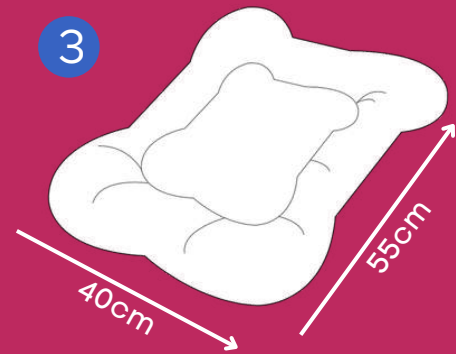

ALMOFADA T BONE

Azul, Rosa