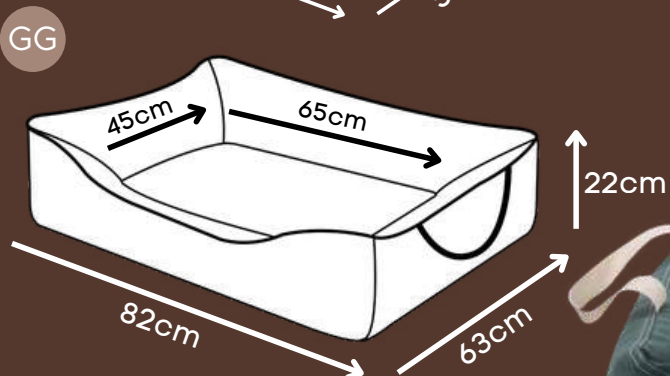

P

↑ 15cm

Diâmetro 37cm

M

↑ 15cm

Diâmetro 47cm

*Lavável em máquina de lavar em ciclo leve.

IGLOO

Tecido super macio

*Tamanho único 80cm x 100cm

CAMA SUPREME

Capuccino, Militar, Rosa

Tecido com toque aveludado

Zíper para remoção da capa

Base impermeável

*Alças nas laterais e tecido super resistente que não retém pelos.