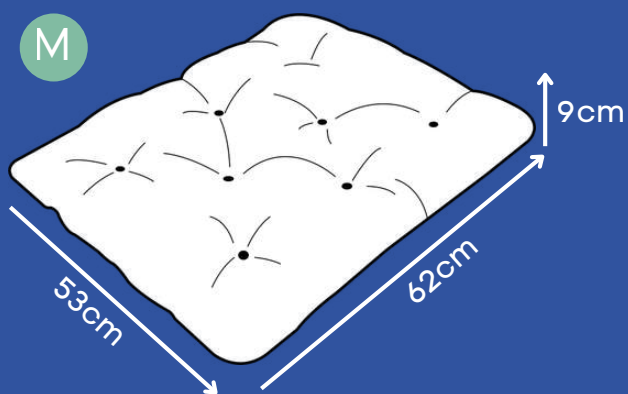

2 em 1
2 lados/ 2 cores

*Lavável em máquina de lavar em ciclo leve.

ALMOFADOG ULTRA SOFT

Azul, Menta

Tecido extra macio
e resistente

Detalhe em captoné, evita
que as fibras se movam
nas lavagens

2 em 1
2 lados/ 2 cores