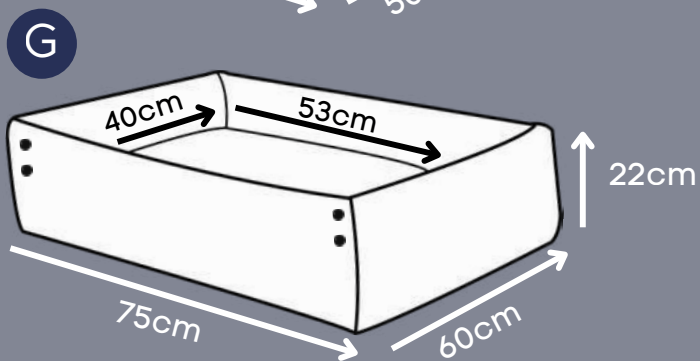

Zíper para remoção da capa

*Tecido macio ao toque, enchimento anti-alérgico que não retém umidade.

CONSULTE VALOR
PROMOCIONAL
P/ ESTE ITEM

CAMA MONTANA

Azul, Rosa

Botão que possibilita a
abertura frontal

Zíper para remoção da capa