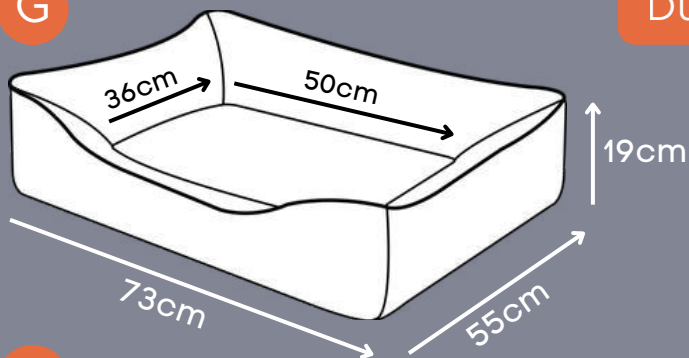

Zíper para remoção da capa

M

Tecido de alta durabilidade

G

Dupla face

GG

*Produzida em tecido reciclado - super resistente.

CAMA GOOD NIGHT