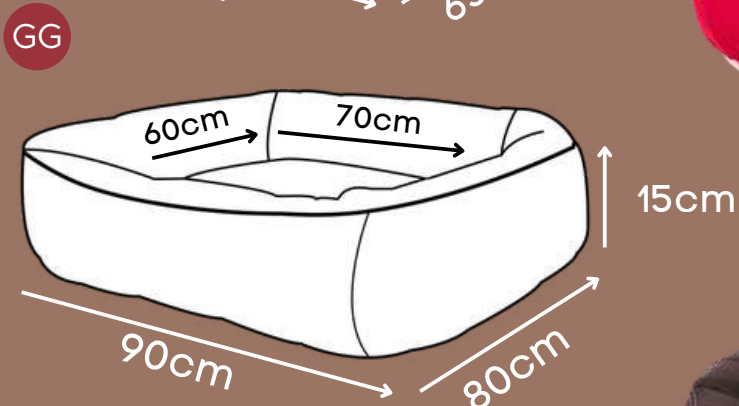

CONSULTE VALOR
PROMOCIONAL
P/ ESTE ITEM

CAMA VOGUE

Choco, Marsala

Zíper para remoção da capa

Acabamento premium

P/G/GG

*Enchimento super macio e removível.

ALMOFADA T BONE