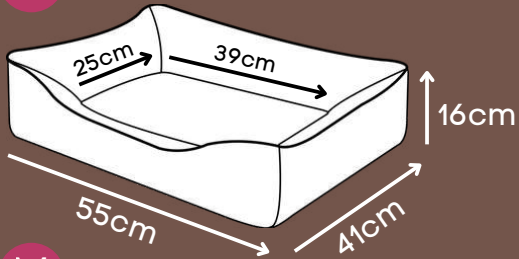

G

Charmoso bordado

GG

*Tecido resistente de secagem rápida que não retém pelos.

CAMA PUPPY

Choco, Violeta

P

Zíper para remoção da capa