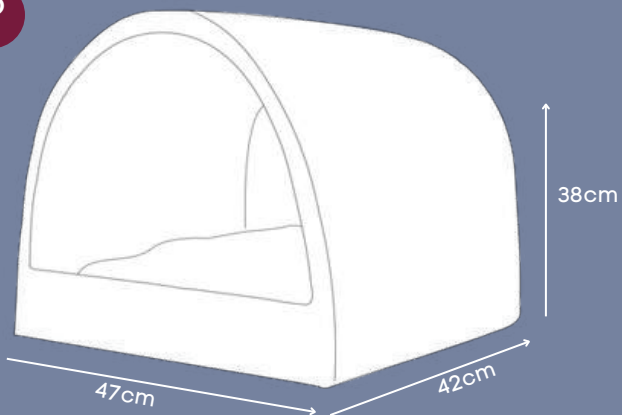

P

Diâmetro 37cm

M

Diâmetro 47cm

*Lavável em máquina de lavar em ciclo leve.

IGLOO

Azul, Brownie, Rosa

NOVIDADE

Zíper para remoção da capa

P

G

*Espuma de alta densidade que garante a estrutura.

COBERTOR POLAR

Bege, Ameixa, Rosa

Tecido super macio

*Tamanho único 80cm x 100cm