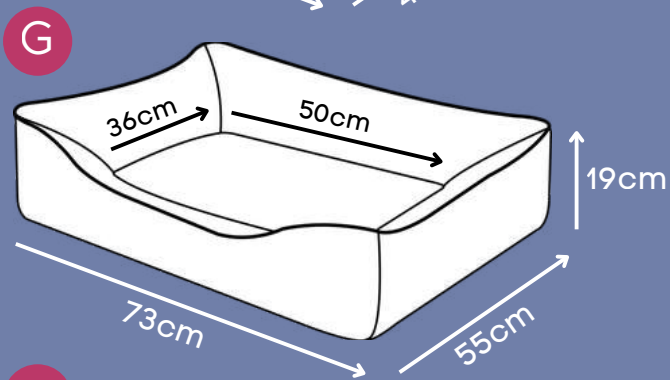

CAMA CLASSIC

Azul, Choco, Rosa