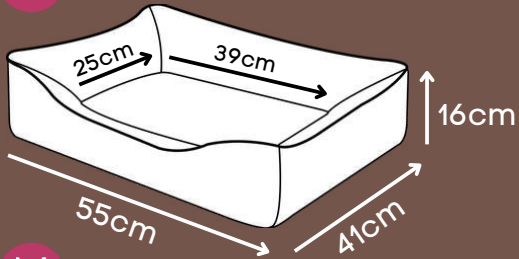

Charmoso bordado

GG

*Tecido resistente de secagem rápida que não retém pelos.

CAMA PUPPY

Choco, Violeta

P

Zíper para remoção da capa

M