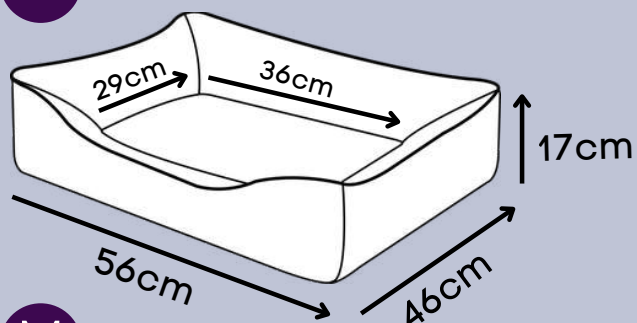

Charmoso bordado

Base impermeável

Zíper para remoção da capa

Abertura nas 2 extremidades para facilitar a colocação dos gomos

*Tecido resistente de secagem rápida que não retém pelos.

CAMA DELUXE

Lilás

P