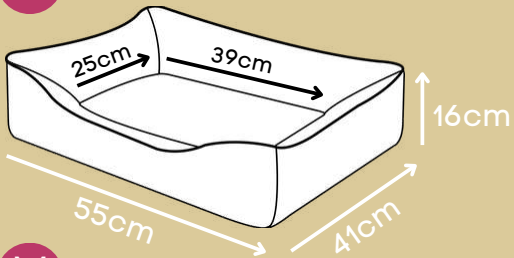

CAMA RETRÔ

Amarelo, Azul, Menta

Silk exclusivo na almofada

Zíper para remoção da capa

Base impermeável

P

M

G

GG

*Tecido Reciclato super resistente.