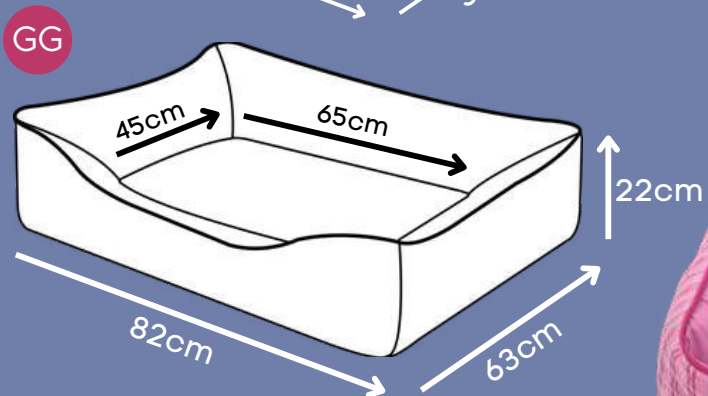

CAMA CLASSIC

Azul, Choco, Rosa