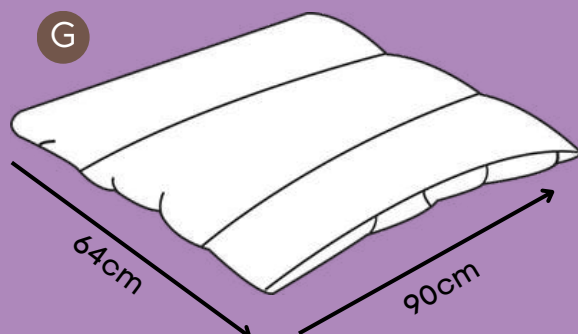

Zíper para remoção da capa

Base impermeável

Abertura nas 2 extremidades para facilitar a colocação dos gomos

*Tecido resistente de secagem rápida que não retém pelos.

COLCHO PUPPY

Choco, Violeta

Charmoso bordado

Base impermeável

Zíper para remoção da capa

Abertura nas 2 extremidades para facilitar a colocação dos gomos

*Tecido resistente de secagem rápida que não retém pelos.

CAMA DELUXE

Lilás

P

Zíper para remoção da capa