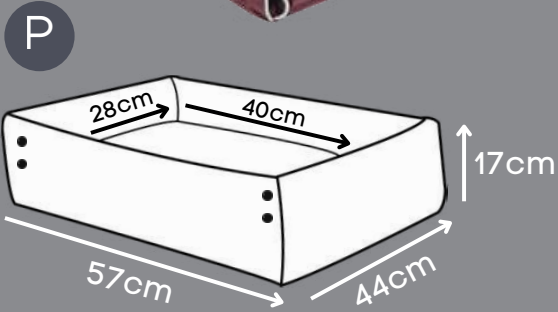

Enchimento que não retém umidade

Zíper para remoção da capa

*Tecido super resistente que não retém pelos.

CAMA PRATIC

Black Orange, Black Pink, Wine

*Nylon emborrachado impermeável, super resistente.

CAMA PRATIC