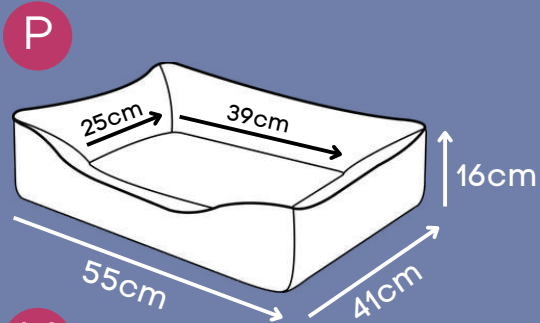

CAMA CLASSIC

Azul, Choco, Rosa