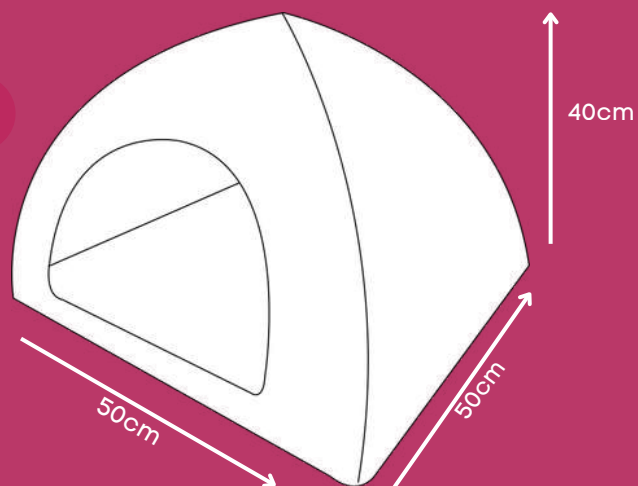

CABANA DOG

Tecido soft

P

G

*Cabaninha flexível e almofada removível.