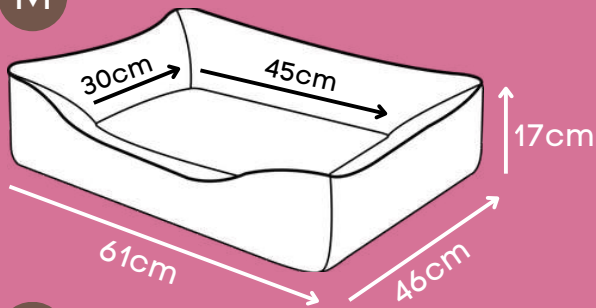

Dupla face

*Tecido resistente de secagem rápida que não retém pelos.

CAMA PUPPY

Azul, Rosa

P

Zíper para remoção da capa

Base impermeável

M