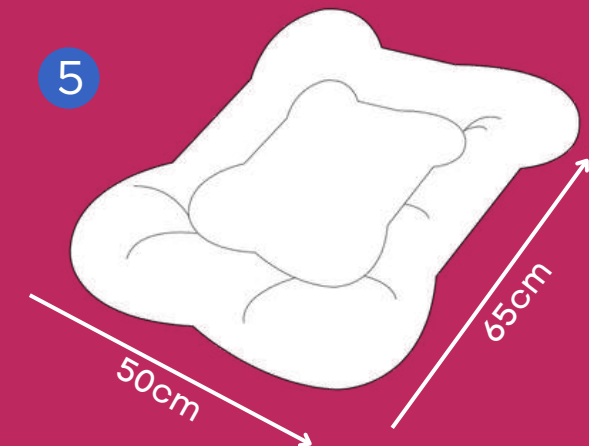

Zíper para remoção da capa

Acabamento premium

P/G/GG

*Enchimento super macio e removível.

ALMOFADA T BONE

Azul, Rosa

Costura que evita que o enchimento se espalhe

*Tecido super resistente que nao retém pelos.