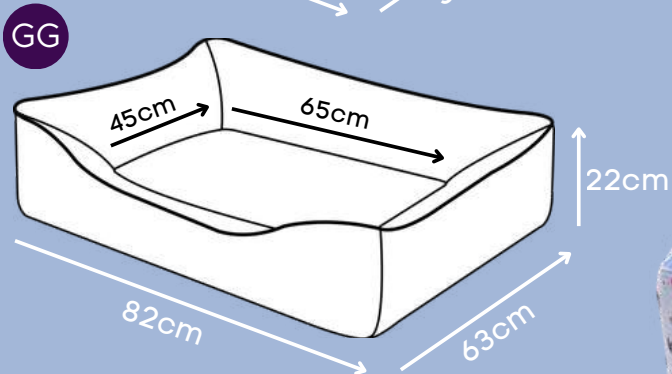

CAMA FLORAL

Zíper para remoção da capa

Dupla face

*Tecido 100% algodão, ideal para pets alérgicos.

CAMA KIDS

Baby Azul, Baby Rosa,
Laranja, Lilás

Zíper para remoção da capa

Dupla face