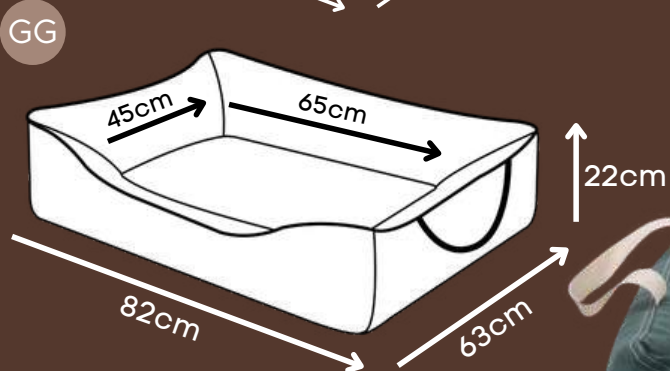

*Alças nas laterais e tecido super resistente que não retém pelos.