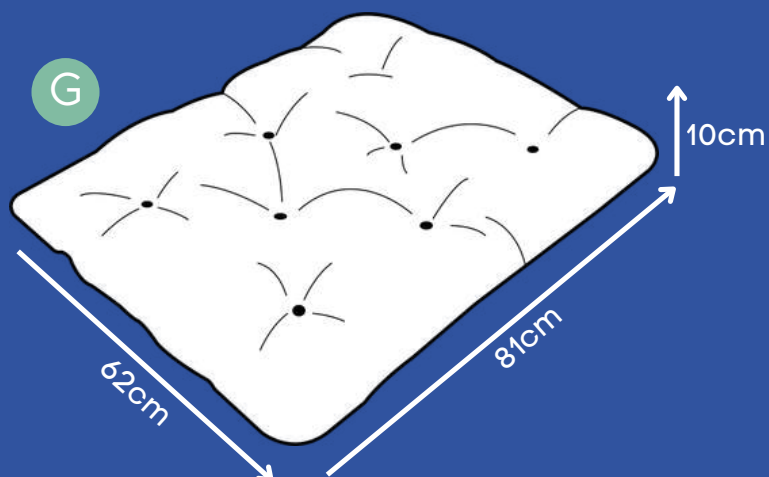

2 em 1
2 lados/ 2 cores

*Lavável em máquina de lavar em ciclo leve.

ALMOFADOG ULTRA SOFT

Azul, Menta

Tecido extra macio
e resistente

Detalhe em captoné, evita
que as fibras se movam
nas lavagens

2 em 1
2 lados/ 2 cores