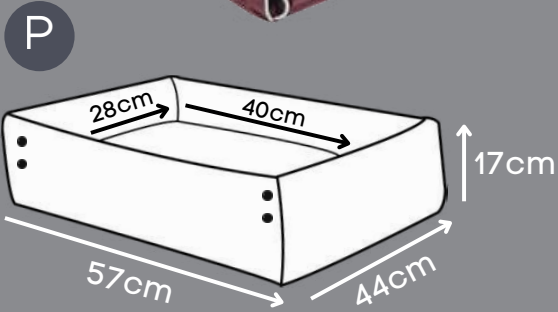

*Nylon emborrachado impermeável, super resistente.