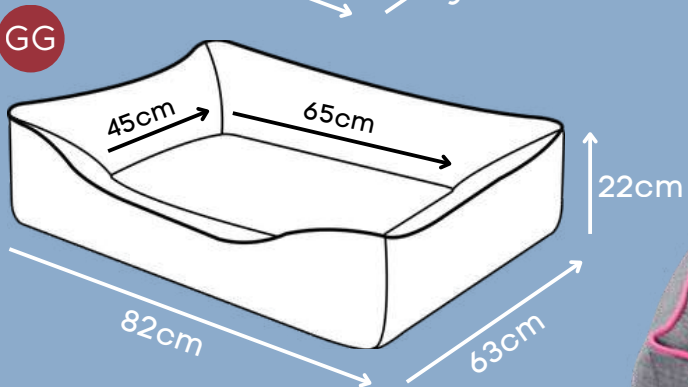

Silk exclusivo na almofada

Zíper para remoção da capa

*Tecido Reciclato super resistente.

CAMA SOFIST

Azul, Brownie, Rosa

Zíper para remoção da capa

Base impermeável

*Tecido super resistente que não retém pelos.