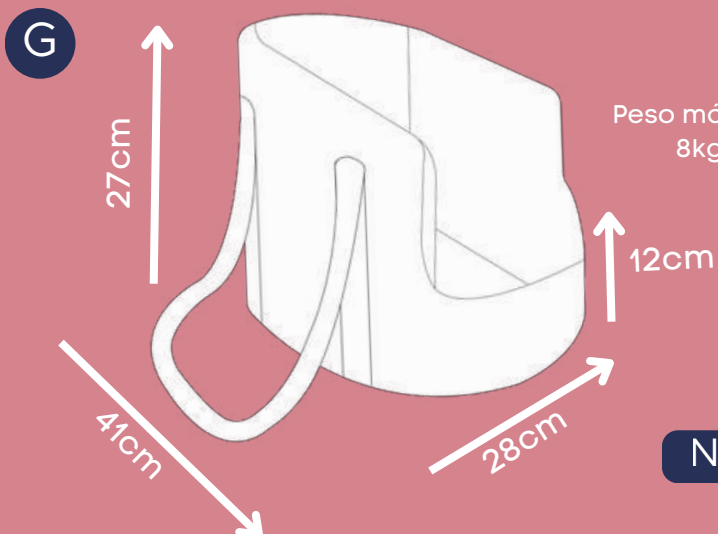

Dispensa o uso de guia

Peso máximo
8kg

*Lavável em máquina de lavar em ciclo leve.

BOLSA NYLON

Azul, Rosa

Peso máximo
3,5kg

Dispensa o uso de guia

Peso máximo
6kg