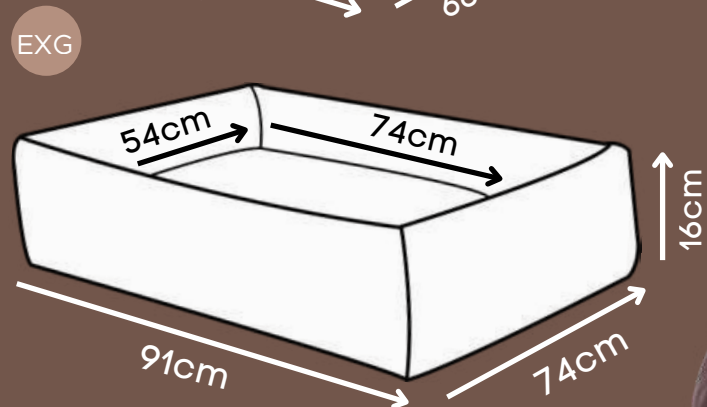

CONSULTE VALOR
PROMOCIONAL
P/ ESTE ITEM

CAMA TOP CONFORT

Lobo, Rosa

Zíper para remoção da capa

Base impermeável