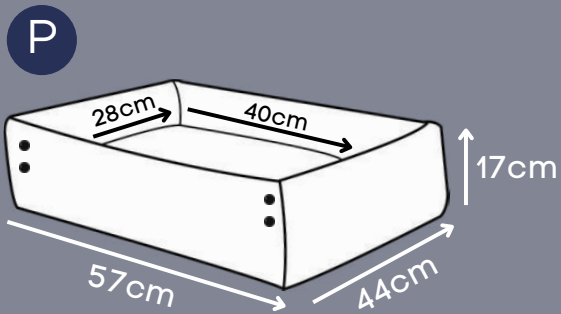

Zíper para remoção da capa

*Tecido macio ao toque, enchimento anti-alérgico que não retém umidade.

CONSULTE VALOR
PROMOCIONAL
P/ ESTE ITEM

CAMA MONTANA

Azul, Rosa

Botão que possibilita a
abertura frontal

Zíper para remoção da capa