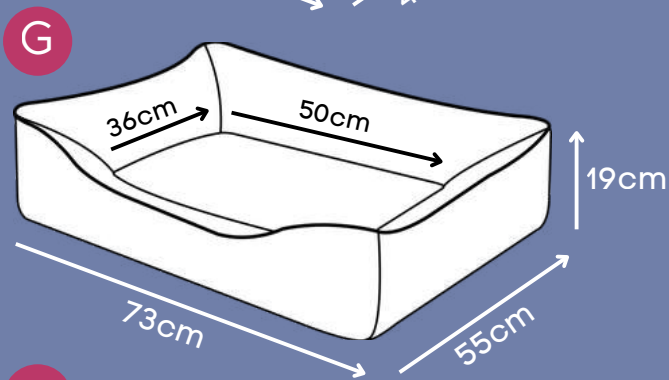

CAMA CLASSIC

Azul, Choco, Rosa