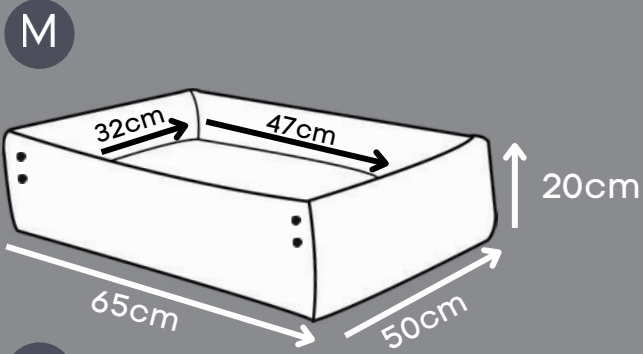

*Nylon emborrachado impermeável, super resistente.