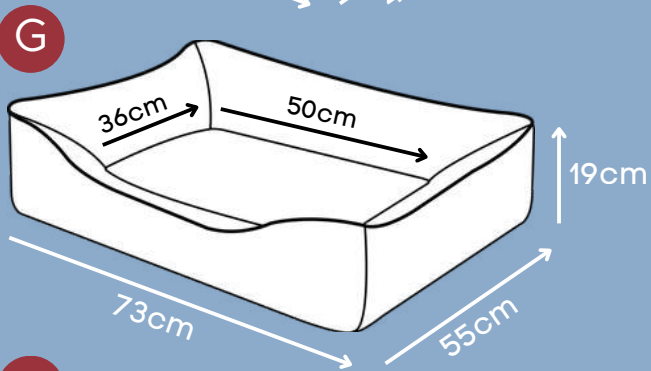

CAMA SOFIST

Azul, Brownie, Rosa

Zíper para remoção da capa

Base impermeável