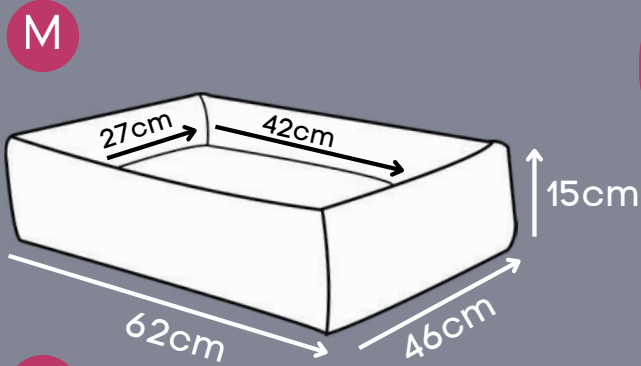

Dupla face

*Tecido de alta resistência que não retém pelos.

CAMA BÁSICA

Blue, Menta, Pink

Enchimento que não retém umidade

Zíper para remoção da capa

*Tecido super resistente que não retém pelos.

CAMA PRATIC