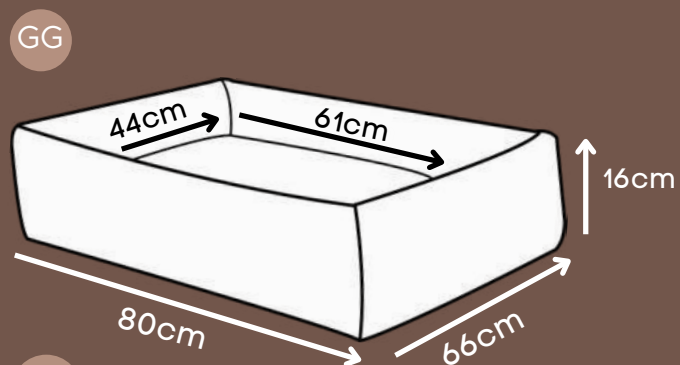

CONSULTE VALOR
PROMOCIONAL
P/ ESTE ITEM

CAMA TOP CONFORT

Lobo, Rosa

Zíper para remoção da capa

Base impermeável