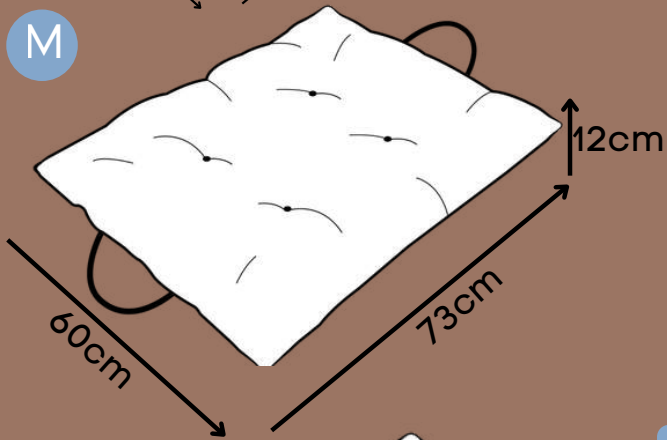

*Alças nas laterais e tecido super resistente que não retém pelos.