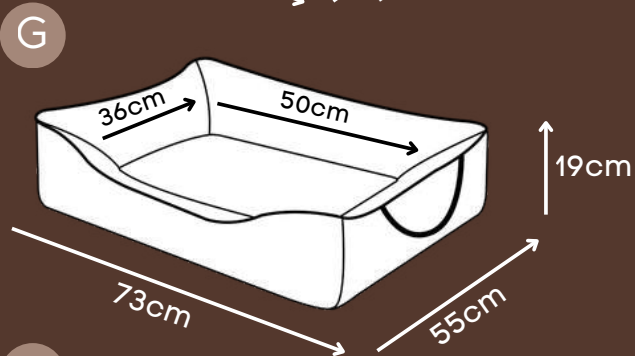

*Alças nas laterais e tecido super resistente que não retém pelos.