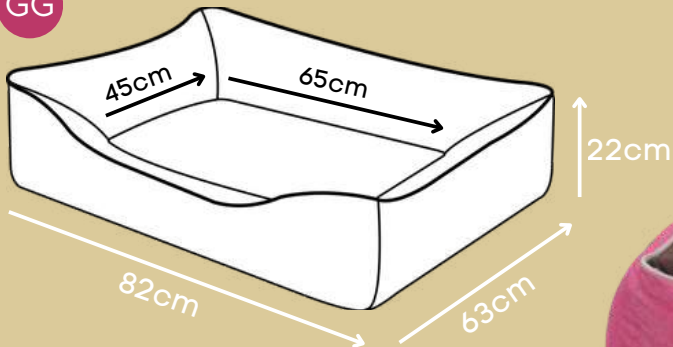

Zíper para remoção da capa

Base impermeável

P

M

G

GG

*Tecido Reciclato super resistente.

PUFF RETRÔ