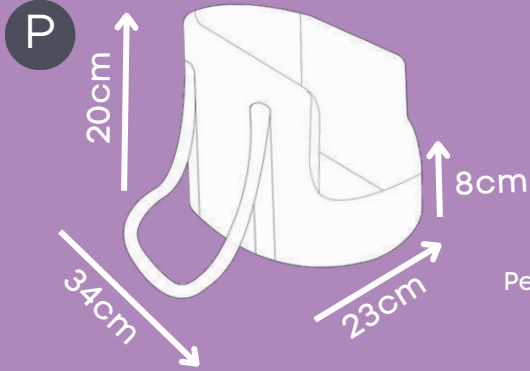

BOLSA VOGUE

Choco, Passion

Peso máximo
3,5kg

Espuma lavável