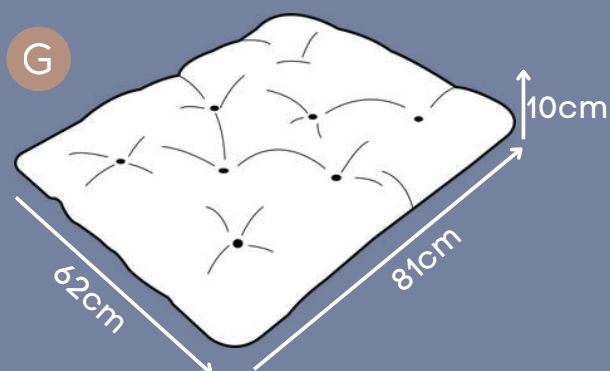

Recheio em fibra
siliconada
(anti bactérias e fungos)