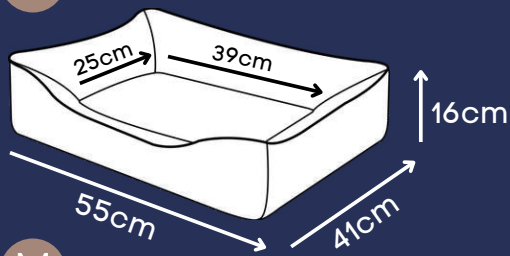

*Tecido premium super resistente.

P