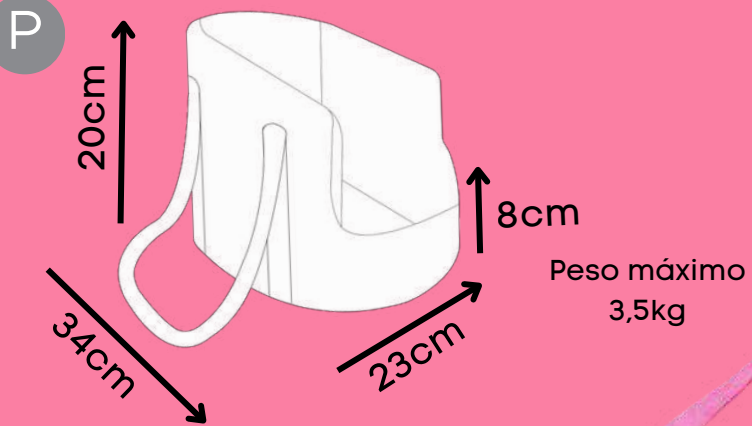

*Lavável em máquina de lavar em ciclo leve.