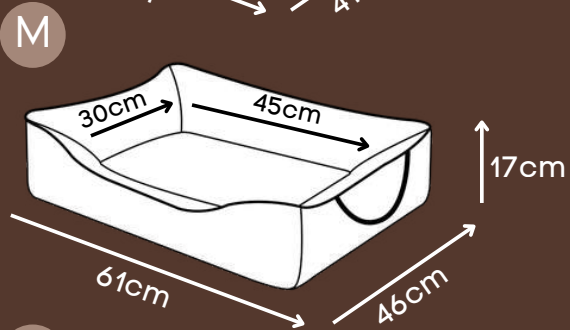

*Alças nas laterais e tecido super resistente que não retém pelos.