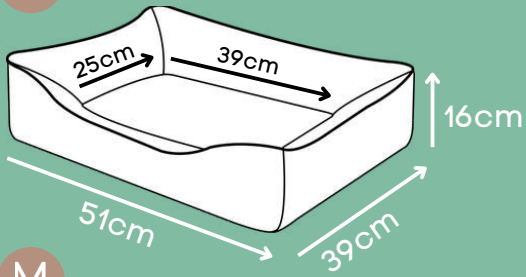

Tamanho único

*Tamanho extra grande.

CAMA ULTRA SOFT

Marrom, Rosa

P

Tecido extra macio e resistente

M

Detalhe em captoné, evita que as fibras se movam nas lavagens