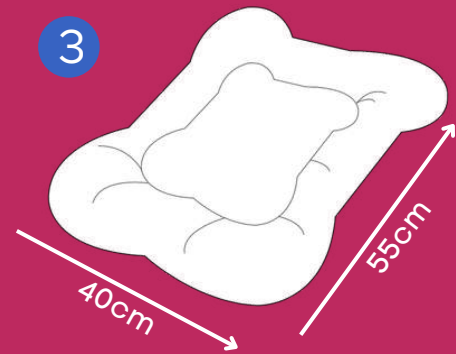

Zíper para remoção da capa

Acabamento premium

P/G/GG

*Enchimento super macio e removível.

ALMOFADA T BONE

Azul, Rosa

Costura que evita que o enchimento se espalhe

*Tecido super resistente que nao retém pelos.