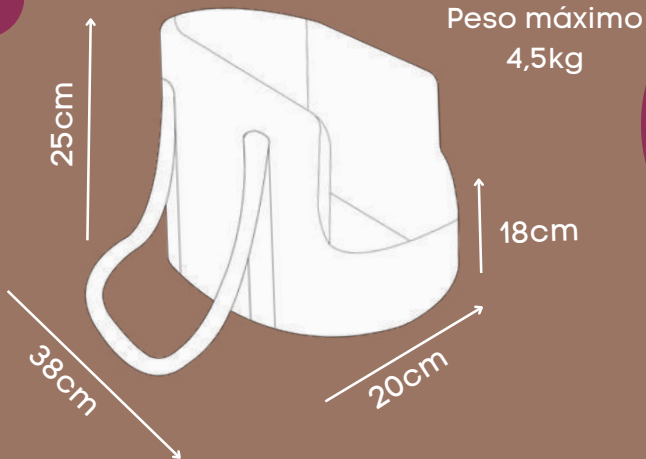

Tecido reciclado

*Lavável em máquina de lavar em ciclo leve.

BOLSA TRANSPORTE

Azul, Marrom, Rosa

Com bolso na lateral

P

Dispensa o uso de guia

M