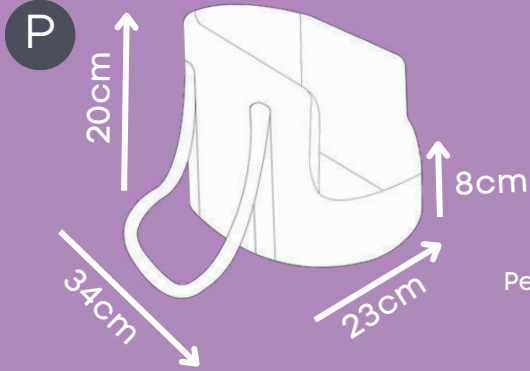

Engate rápido para peitoral

Com passador para uso do cinto de segurança do carro

*Zíper para lavagem da capa.

BOLSA VOGUE

Choco, Passion

Peso máximo
3,5kg

Espuma lavável

Peso máximo
6kg