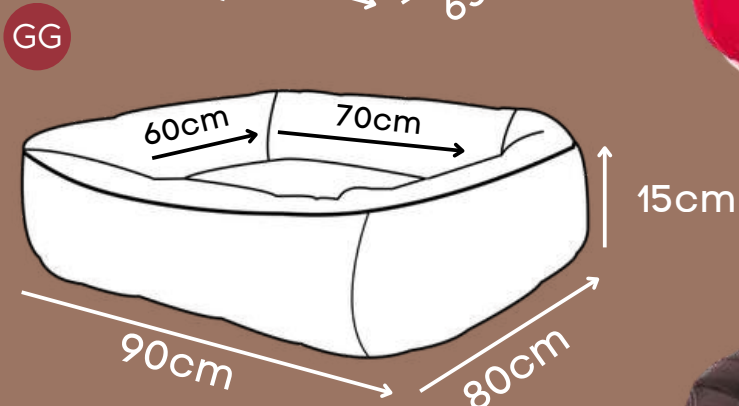

Acabamento premium

P/G/GG