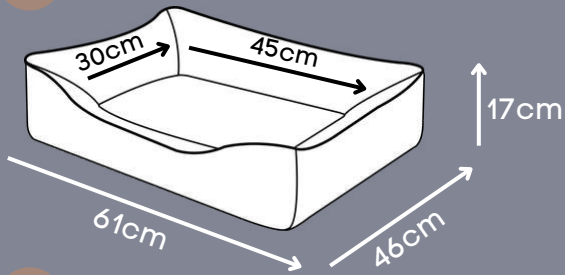

CAMA LINHO RUSTIC

Areia, Cinza, Havana

NOVIDADE

P

M

G

GG

Tecido Linho Rustic

Zíper para remoção da capa

Base impermeável

* Linho reforçado e enchimento removível.