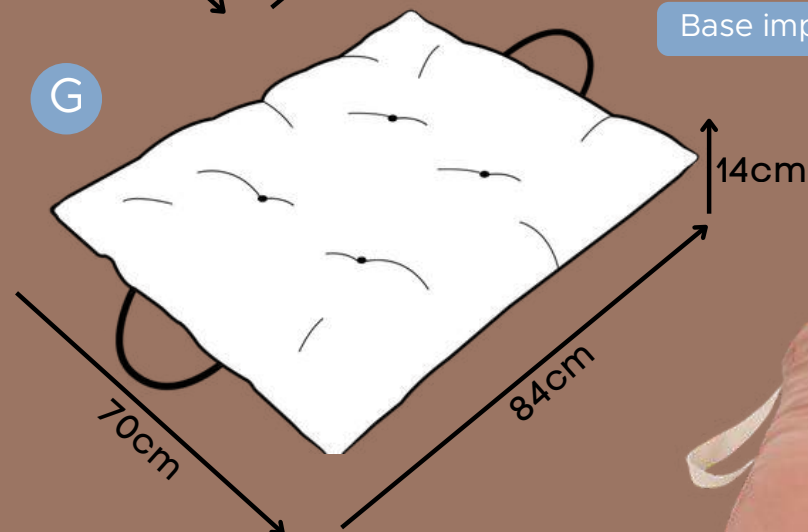

*Alças nas laterais e tecido super resistente que não retém pelos.