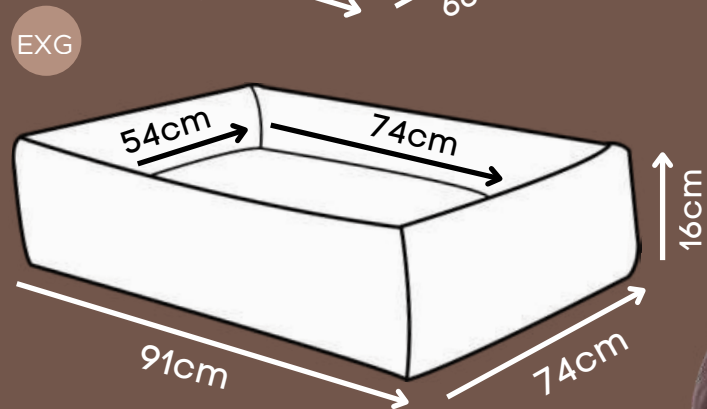

CONSULTE VALOR
PROMOCIONAL
P/ ESTE ITEM

CAMA TOP CONFORT

Lobo, Rosa

Zíper para remoção da capa

Base impermeável