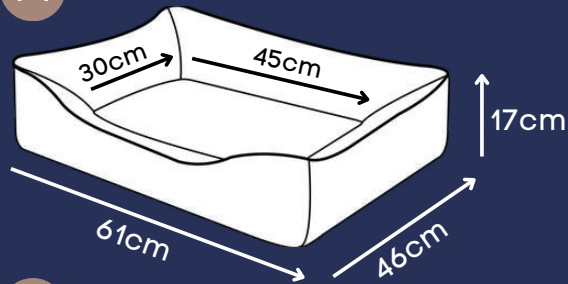

CAMA ESCOCESA

Black, Choco

NOVIDADE

Elegante composé xadrez

Zíper para remoção da capa

Base impermeável

*Tecido premium super resistente.

P

M

G

GG