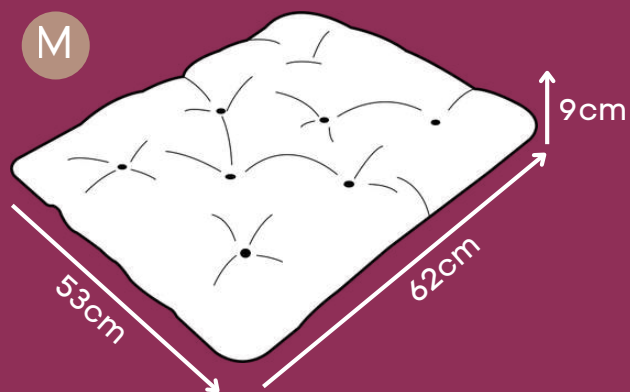

*Lavável em máquina de lavar em ciclo leve.