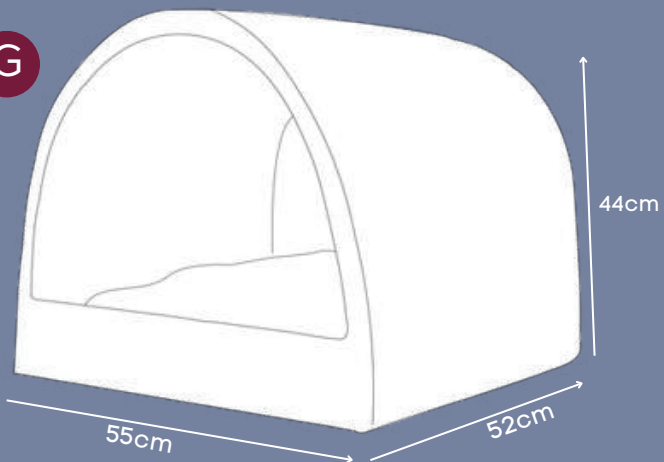

IGLOO

Azul, Brownie, Rosa

NOVIDADE

Zíper para remoção da capa

P

G

*Espuma de alta densidade que garante a estrutura.