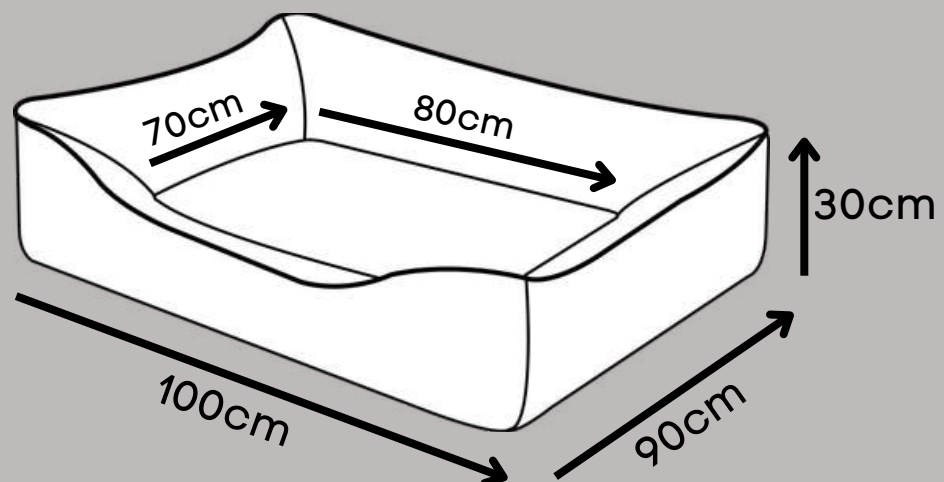

*Tamanho extra grande.