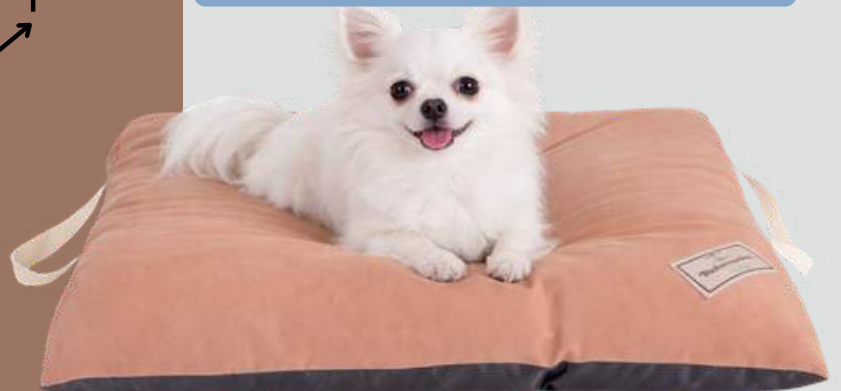

*Alças nas laterais e tecido super resistente que não retém pelos.