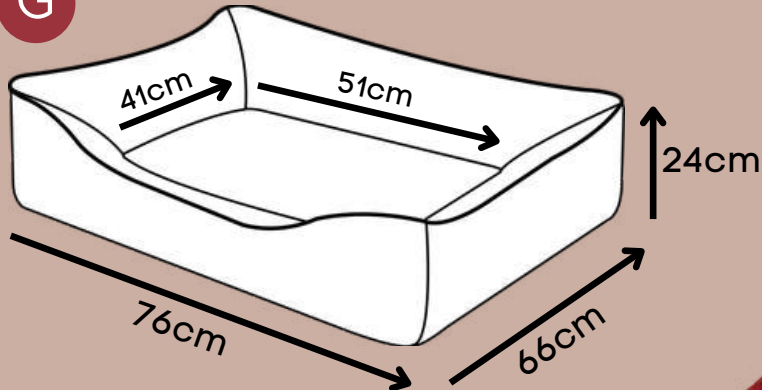

Acompanha travesseiro

* Ampla padronagem e enchimento removível.