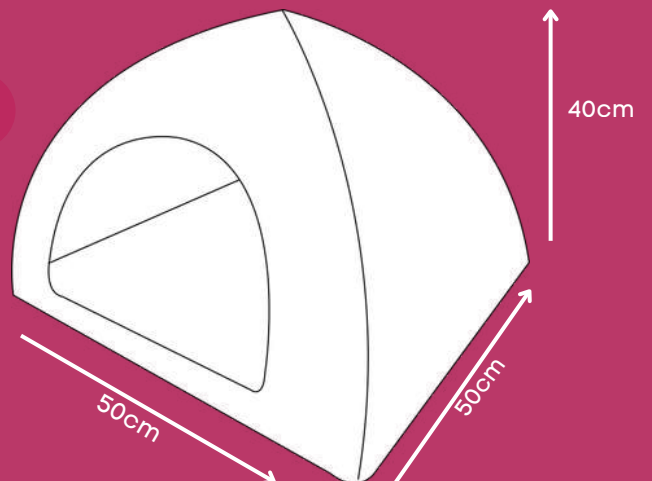

P

G

*Cabaninha flexível e almofada removível.

STEP UP

Azul, Marrom, Rosa

Suede

Zíper para facilitar a retirada da capa para lavagem

Indicado para pets até 12 kg