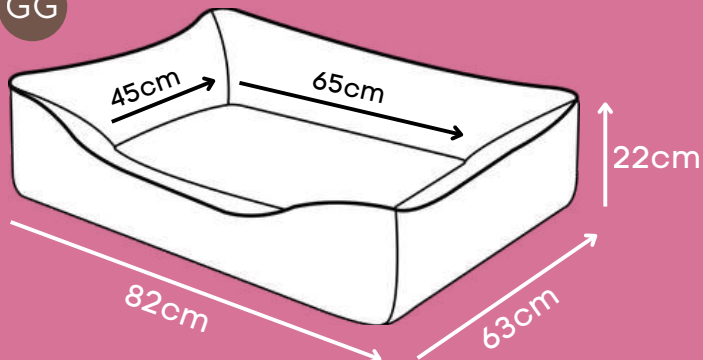

Charmoso bordado

GG