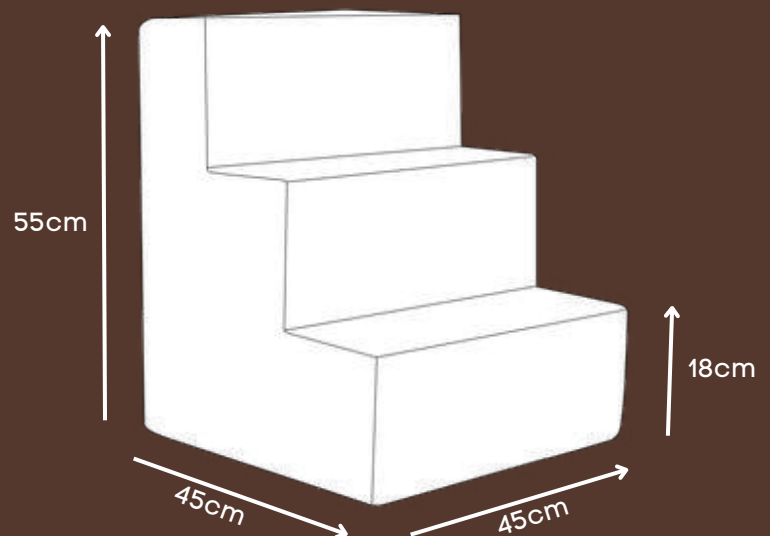

Espuma de alta densidade e zíper para remoção da capa.