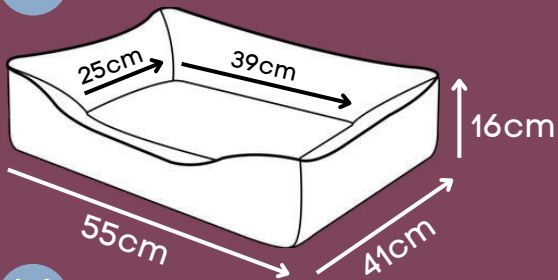

CAMA GOOD NIGHT

Azul, Rosa

P

Zíper para remoção da capa

M

Base impermeável

G

Estampa em silk

GG

*Produzida em tecido reciclado - super resistente.