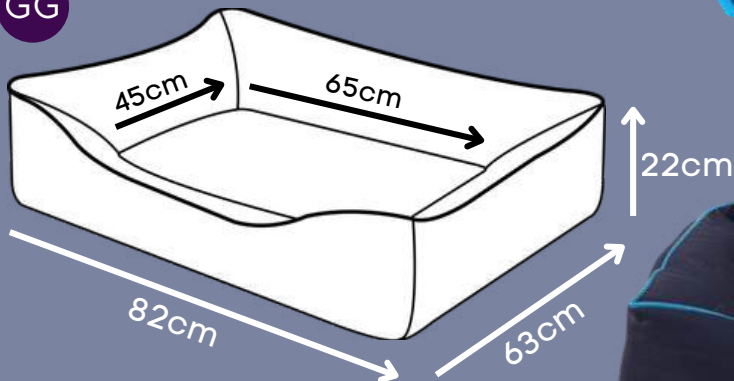

*A CAMA CLEAN não deve e não necessita de lavagem.