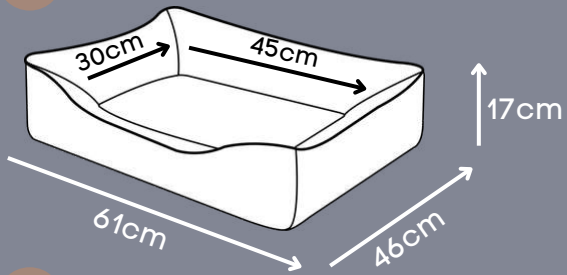

CAMA LINHO RUSTIC

Areia, Cinza, Havana

NOVIDADE

P

M

G

GG

Tecido Linho Rustic

Zíper para remoção da capa

Base impermeável

* Linho reforçado e enchimento removível.