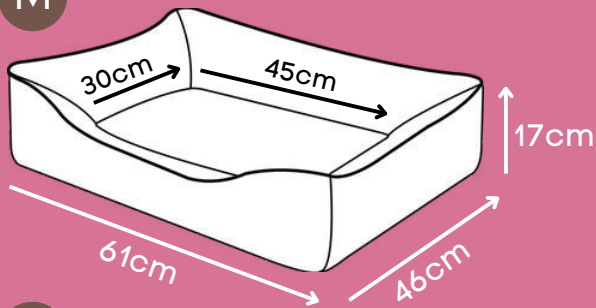

*Tecido resistente de secagem rápida que não retém pelos.

CAMA PUPPY

Azul, Rosa

P

Zíper para remoção da capa

Base impermeável

M

G