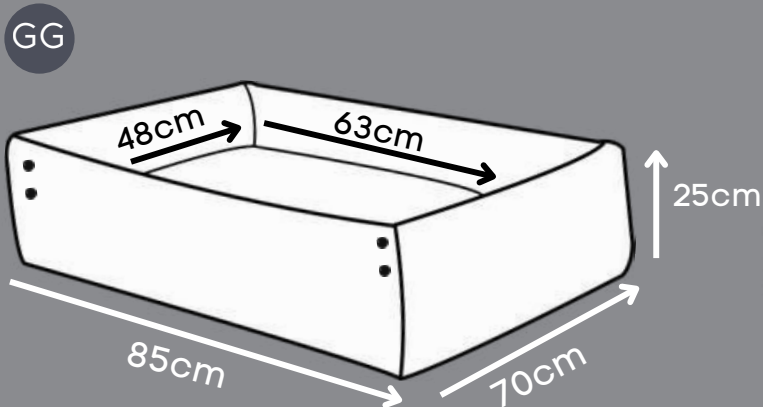

Enchimento que não retém umidade

Zíper para remoção da capa

*Tecido super resistente que não retém pelos.

CAMA PRATIC

Black Orange, Black Pink, Wine

*Nylon emborrachado impermeável, super resistente.

CAMA PRATIC