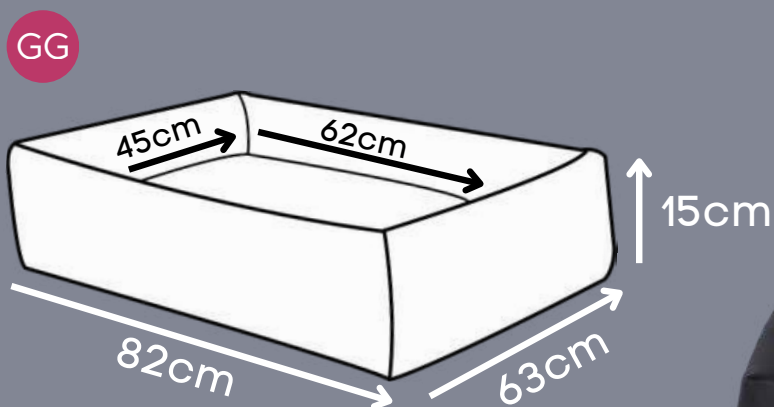

Dupla face

*Tecido de alta resistência que não retém pelos.

CAMA BÁSICA

Blue, Menta, Pink

Enchimento que não retém umidade

Zíper para remoção da capa

*Tecido super resistente que não retém pelos.

CAMA PRATIC