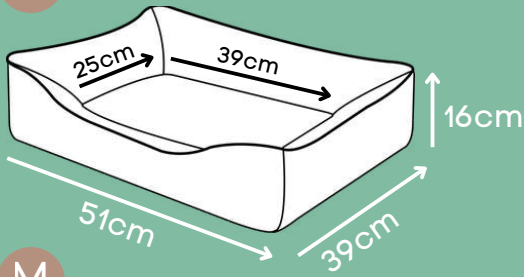

Tamanho único

*Tamanho extra grande.

CAMA ULTRA SOFT

Marrom, Rosa

P

Tecido extra macio e resistente

M

Detalhe em captoné, evita que as fibras se movam nas lavagens