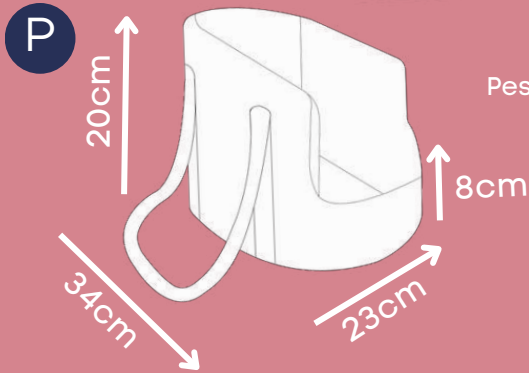

Dispensa o uso de guia

Peso máximo
8kg

*Lavável em máquina de lavar em ciclo leve.

BOLSA NYLON

Azul, Rosa

Peso máximo
3,5kg

Dispensa o uso de guia

Peso máximo
6kg